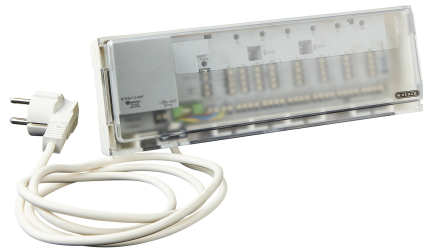

## CU-6ZONEB-H: Basisstation 6 zones verwarmen, bekabeld

### Commerciële informatie

Het CU-6ZONE-HC basisstation vormt de basis van de opbouw van een zoneregeling en maakt het mogelijk om 10 zones voor verwarmings- en koelsystemen aan te sturen.

- Enkel verwarmen
- 230V voedingsspanning

#### Dimensies basiseenheid

Hoogte	55 mm
Lengte	265 mm
Breedte	90 mm
Netto gewicht	0,540 kg

## Technische kenmerken

Standaard via radiografische verbinding	✘	Uitgangsspanning	230 Volt
Koppelbaar radiografisch optioneel	✘	Max. vermogen per kanaal	1150 Voltampère
Aansluiting voor externe antenne	✘	Ontvangst frequentie	0 Megahertz
Smart control	✘	Beschermingsgraad (IP-waarde)	20
Verwarmen	✓	Max. spanning contacten	230 Volt
Contact type	Break (normally closed)	Max. contactbelasting	5 Ampère
Geschikt voor verwarming	✓	Breedte	90 Millimeter
Geschikt voor koeling	✓	Hoogte	55 Millimeter
Met tijdschakelklok	✘	Diepte	265 Millimeter
Met extra contact	✘		
Contactuitvoering	Verbreekcontact (NC)		