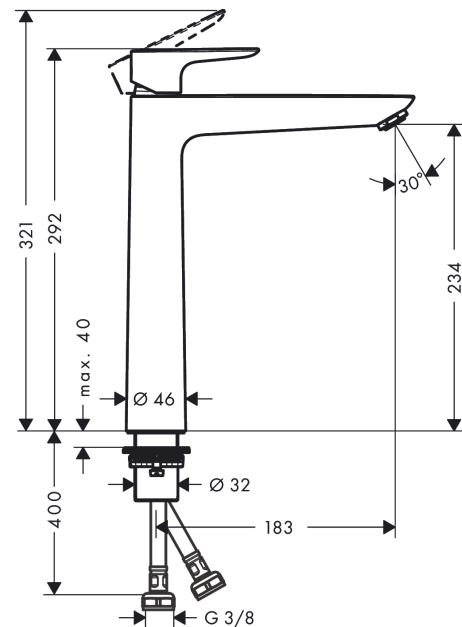

Talis E
ééngreeps wastafelmengkraan 240 zonder afvoer
 Oppervlak: **Mat wit** Artikelnummer: **71717700**

Beschrijving

- ComfortZone: 240
- voorsprong uitloop 183 mm
- uitloophoogte: 234 mm
- greepvariant: rechte greep
- vaste uitloop
- straalsoort: normale straal
- maximale doorstroomhoeveelheid bij 3 bar: 5 l/min
- keramisch kardoes
- EU taxonomie: max 6l/min - draagt substantieel bij aan duurzaamheid

Artikeldetails

Vrijblijvende advies verkoopprijs excl. BTW	401,60 €
Vrijblijvende advies verkoopprijs incl. BTW	485,94 €

Technologie

Designprijzen

Productfoto

Maattekening

Doorstroomdiagram

Talis E
ééngreeps wastafelmengkraan 240 zonder afvoer
 Oppervlak: **Mat wit** Artikelnummer: **71717700**

Explosietekening

Bouwjaar: >06/20

Talis E**ééngreeps wastafelmengkraan 240 zonder afvoer**Oppervlak: **Mat wit** Artikelnummer: **71717700****Reserveonderdelenlijst**

Bouwjaar: >06/20

Regel	Beschrijving	Artikelnummer	Prijs incl. BTW	VE
1	greep	92687700	72,24 €	1
2	greepstop	95704000	3,51 €	1
3	afdekkap	92625700	45,74 €	1
4	moer	92689000	24,20 €	1
5	O-ring 25x1,5	98146000	5,69 €	1
6	O-ring 27x1,5	92527000	9,08 €	1
7	kardoes compl.	97685000	61,71 €	1
8	dichting	98865000	30,49 €	1
9	kardoesadapter	92628000	19,72 €	1
10	kardoesadapter	98866000	30,49 €	1
11	O-ring 23x2	98398000	3,51 €	1
12	perlator M24x1 (5 l/min)	13185700	29,65 €	1
13	vlakdichting	98749000	5,69 €	1
14	stelring	97548000	3,51 €	1
15	schachtbevestigingsset compl. (Ø 32)	13961000	24,20 €	1
16	aansluitslang 600 mm M8x0,75 G3/8	96556000	24,20 €	1
17	O-ring 7x1,5	98422000	3,51 €	1
18	dichtingsset	95581000	5,69 €	1
a	schachtverlenging	13898000	76,23 €	1