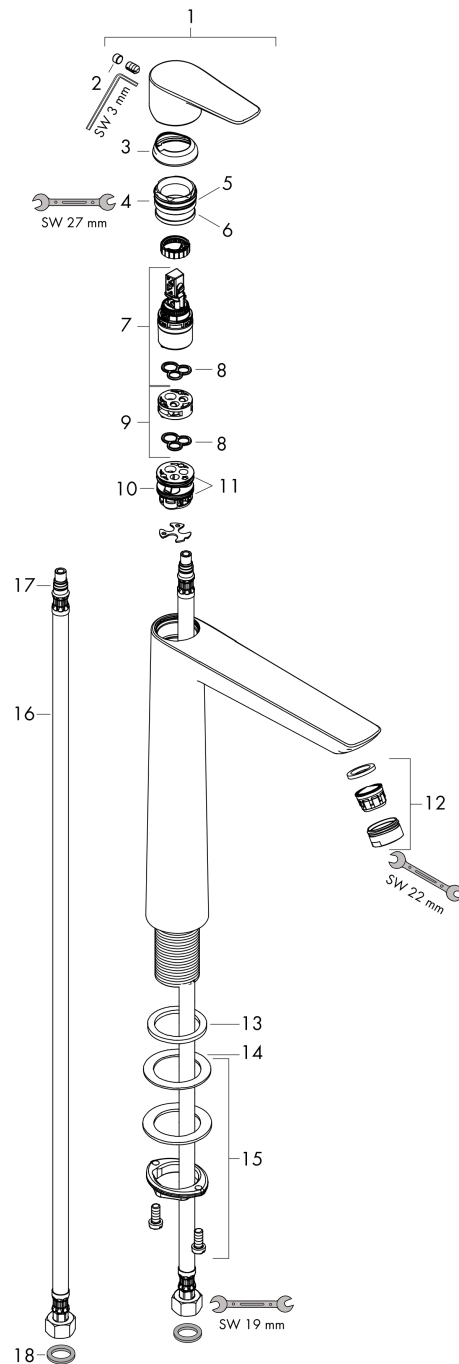

Talis E
ééngreeps wastafelmengkraan 240 zonder afvoer
 Oppervlak: **Mat wit** Artikelnummer: **71717700**

Beschrijving

- ComfortZone: 240
- voorsprong uitloop 183 mm
- uitloophoogte: 234 mm
- greepvariant: rechte greep
- vaste uitloop
- straalsoort: normale straal
- maximale doorstroomhoeveelheid bij 3 bar: 5 l/min
- keramisch kardoes
- EU taxonomie: max 6l/min - draagt substantieel bij aan duurzaamheid

Artikeldetails

Vrijblijvende advies verkoopprijs excl. BTW	401,60 €
Vrijblijvende advies verkoopprijs incl. BTW	485,94 €

Technologie

Designprijzen

Productfoto

Maattekening

Doorstroomdiagram

Talis E
ééngreeps wastafelmengkraan 240 zonder afvoer
 Oppervlak: **Mat wit** Artikelnummer: **71717700**

Explosietekening

Bouwjaar: >06/20

Talis E**ééngreeps wastafelmengkraan 240 zonder afvoer**Oppervlak: **Mat wit** Artikelnummer: **71717700****Reserveonderdelenlijst**

Bouwjaar: >06/20

Regel	Beschrijving	Artikelnummer	Prijs incl. BTW	VE
1	greep	92687700	72,24 €	1
2	greepstop	95704000	3,51 €	1
3	afdekkap	92625700	45,74 €	1
4	moer	92689000	24,20 €	1
5	O-ring 25x1,5	98146000	5,69 €	1
6	O-ring 27x1,5	92527000	9,08 €	1
7	kardoes compl.	97685000	61,71 €	1
8	dichting	98865000	30,49 €	1
9	kardoesadapter	92628000	19,72 €	1
10	kardoesadapter	98866000	30,49 €	1
11	O-ring 23x2	98398000	3,51 €	1
12	perlator M24x1 (5 l/min)	13185700	29,65 €	1
13	vlakdichting	98749000	5,69 €	1
14	stelring	97548000	3,51 €	1
15	schachtbevestigingsset compl. (Ø 32)	13961000	24,20 €	1
16	aansluitslang 600 mm M8x0,75 G3/8	96556000	24,20 €	1
17	O-ring 7x1,5	98422000	3,51 €	1
18	dichtingsset	95581000	5,69 €	1
a	schachtverlenging	13898000	76,23 €	1