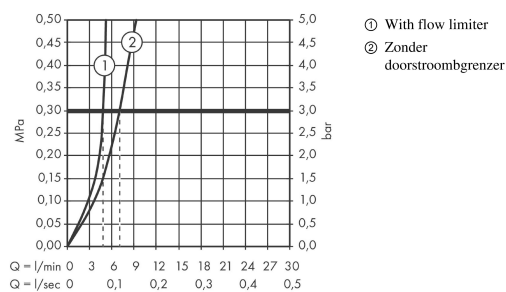

Artikeldetails

Vrijblijvende advies verkoopprijs excl. BTW	401,60 €
Vrijblijvende advies verkoopprijs incl. BTW	485,94 €

Technologie

Designprijzen

Productfoto

Maattekening

Doorstroomdiagram

Talis E
ééngreeps wastafelmengkraan 240 zonder afvoer
 Oppervlak: **Mat wit** Artikelnummer: **71717700**