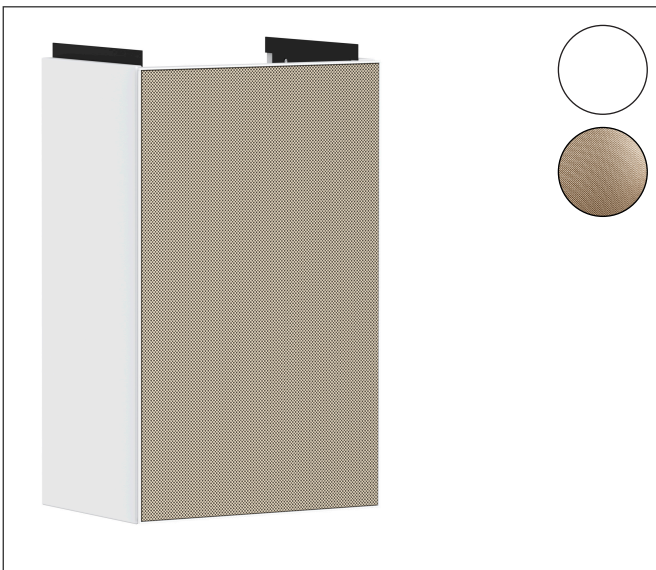

Merk	hansgrohe
Artikelnaam	Xevolos E badmeubel Matt White 340/245 voor wastafel, scharnieren rechts, oppervlak front: Metallic White
Art.nr.	54169390
Oppervlakte	Oppervlak meubel: Mat wit, Oppervlak front: Patterned Bronze
Netto prijs	1.096,40 EUR

Product foto

Kenmerken

- bestaat uit: badkamermeubel, ruimtebesparende sifon
- materiaal behuizing: vezelplaat van gemiddelde dichtheid (MDF)
- oppervlaktemateriaal behuizing: lak
- materiaal voorzijde: keramiek
- oppervlaktemateriaal voorzijde: keramiek met microtextuur
- materiaal voorframe: aluminium
- oppervlaktemateriaal voorframe: poederlak (kleur van behuizing)
- SmoothSurface: glad en effen voor een geweldig gevoel
- AntiFingerprint: oplossing tegen vingerafdrukken
- MoistureProof: duurzaam materiaal dat lang mooi blijft
- greeploos
- open via PushOpen-functie
- type opening: deur
- 1 deur
- deurscharnier: rechts
- 1 ruimtebesparende sifon met waterafdichting 50 mm
- wandmontage
- montagevoorwaarde: voorgemonteerd
- met bevestigingsmateriaal
- toilet wastafel moet apart besteld worden
- Aluminium kader in kleur buitenkant

Maat tekeningen

Technologie

Certificaat

Merk	hansgrohe
Artikelnaam	Xevolos E badmeubel Matt White 340/245 voor wastafel, scharnieren rechts, oppervlak front: Metallic White
Art.nr.	54169390
Oppervlakte	Oppervlak meubel: Mat wit, Oppervlak front: Patterned Bronze
Netto prijs	1.096,40 EUR

Explosietekening voor bouwjaar: >06/23

Merk hansgrohe
 Artikelnaam **Xevolos E** badmeubel Matt White 340/245 voor wastafel, scharnieren rechts, oppervlak front: Metallic White
 Art.nr. 54169390
 Oppervlakte Oppervlak meubel: Mat wit, Oppervlak front: Patterned Bronze
 Netto prijs 1.096,40 EUR