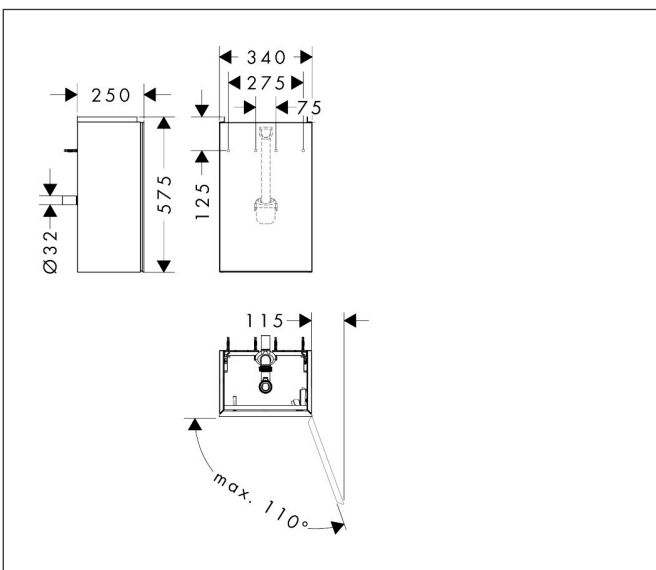

Merk	hansgrohe
Artikelnaam	Xevolos E badmeubel Matt White 340/245 voor wastafel, scharnieren rechts, oppervlak front: Metallic White
Art.nr.	54169390
Oppervlakte	Oppervlak meubel: Mat wit, Oppervlak front: Patterned Bronze
Netto prijs	1.096,40 EUR

Product foto

Kenmerken

- bestaat uit: badkamermeubel, ruimtebesparende sifon
- materiaal behuizing: vezelplaat van gemiddelde dichtheid (MDF)
- oppervlaktemateriaal behuizing: lak
- materiaal voorzijde: keramiek
- oppervlaktemateriaal voorzijde: keramiek met microtextuur
- materiaal voorframe: aluminium
- oppervlaktemateriaal voorframe: poederlak (kleur van behuizing)
- SmoothSurface: glad en effen voor een geweldig gevoel
- AntiFingerprint: oplossing tegen vingerafdrukken
- MoistureProof: duurzaam materiaal dat lang mooi blijft
- greeploos
- open via PushOpen-functie
- type opening: deur
- 1 deur
- deurscharnier: rechts
- 1 ruimtebesparende sifon met waterafdichting 50 mm
- wandmontage
- montagevoorwaarde: voorgemonteerd
- met bevestigingsmateriaal
- toilet wastafel moet apart besteld worden
- Aluminium kader in kleur buitenkant

Maat tekeningen

Technologie

Certificaat

Merk	hansgrohe
Artikelnaam	Xevolos E badmeubel Matt White 340/245 voor wastafel, scharnieren rechts, oppervlak front: Metallic White
Art.nr.	54169390
Oppervlakte	Oppervlak meubel: Mat wit, Oppervlak front: Patterned Bronze
Netto prijs	1.096,40 EUR

Explosietekening voor bouwjaar: >06/23

Merk hansgrohe
 Artikelnaam **Xevolos E** badmeubel Matt White 340/245 voor wastafel, scharnieren rechts, oppervlak front: Metallic White
 Art.nr. 54169390
 Oppervlakte Oppervlak meubel: Mat wit, Oppervlak front: Patterned Bronze
 Netto prijs 1.096,40 EUR