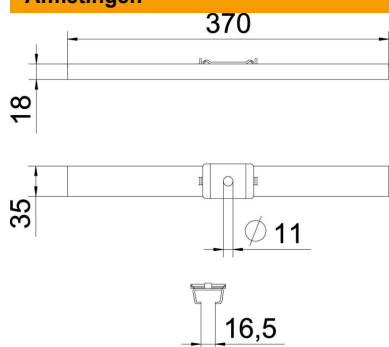

### Stamgegevens

Artikelnummer	6015404
Type	GMS 370 FS
Omschrijving 1	Centrale ophangbeugel
Omschrijving 2	voor draadgoot, met klemstuk
Fabrikant	OBO
Dimensie	B370mm
Kleur	zink
Materiaal	Staal
Oppervlak	bandverzinkt
Oppervlaktenorm	DIN EN 10346
Kleinste verkoop-eenheid	25
Eenheid van hoeveelheid	Stuk
Gewicht	43 kg
Eenheid gewicht	kg/100 st.
CO <sub>2</sub> -voetafdruk (GWP) van wieg tot poort	1,135 kg CO <sub>2</sub> e / 1 Stuk

### Afmetingen

Lengte	35 mm
Breedte	370 mm
Hoogte	18 mm
Maat B	370 mm

### Technische gegevens

Uitvoering	Ingehangen
Functiebehoud	nee
voorbreedte max.	370 mm
voorbreedte min.	370
Geschikt voor draadstang metrisch	10
Gatdiameter	11 mm
Verstelbaar	nee