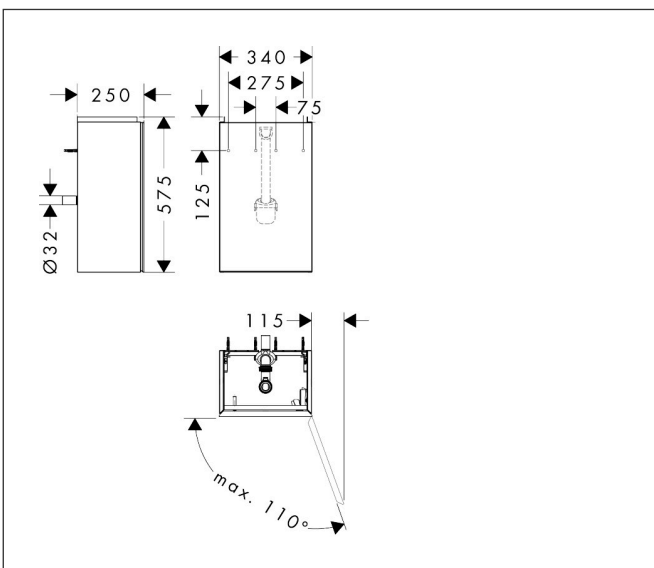

Merk	hansgrohe
Artikelnaam	Xevolos E badmeubel Matt White 340/245 voor wastafel, scharnieren rechts, oppervlak front: Metallic White
Art.nr.	54169730
Oppervlakte	Oppervlak meubel: Mat wit, Oppervlak front: Dark Oak
Netto prijs	923,80 EUR

Product foto

Kenmerken

- bestaat uit: badkamermeubel, ruimtebesparende sifon
- materiaal behuizing: vezelplaat van gemiddelde dichtheid (MDF)
- oppervlaktemateriaal behuizing: lak
- materiaal voorzijde: compact gelamineerd
- oppervlaktemateriaal voorzijde: laminaat (HPL)
- materiaal voorframe: aluminium
- oppervlaktemateriaal voorframe: poederlak (kleur van behuizing)
- SmoothSurface: glad en effen voor een geweldig gevoel
- AntiFingerprint: oplossing tegen vingerafdrukken
- MoistureProof: duurzaam materiaal dat lang mooi blijft
- greeploos
- open via PushOpen-functie
- type opening: deur
- 1 deur
- deurscharnier: rechts
- 1 ruimtebesparende sifon met waterafdichting 50 mm
- wandmontage
- montagevoorwaarde: voorgemonteerd
- met bevestigingsmateriaal
- toilet wastafel moet apart besteld worden
- Aluminium kader in kleur buitenkant

Maat tekeningen

Technologie

Certificaat

Merk	hansgrohe
Artikelnaam	Xevolos E badmeubel Matt White 340/245 voor wastafel, scharnieren rechts, oppervlak front: Metallic White
Art.nr.	54169730
Oppervlakte	Oppervlak meubel: Mat wit, Oppervlak front: Dark Oak
Netto prijs	923,80 EUR

Explosietekening voor bouwjaar: >06/23

Merk hansgrohe
 Artikelnaam **Xevolos E** badmeubel Matt White 340/245 voor wastafel, scharnieren rechts, oppervlak front: Metallic White
 Art.nr. 54169730
 Oppervlakte Oppervlak meubel: Mat wit, Oppervlak front: Dark Oak
 Netto prijs 923,80 EUR