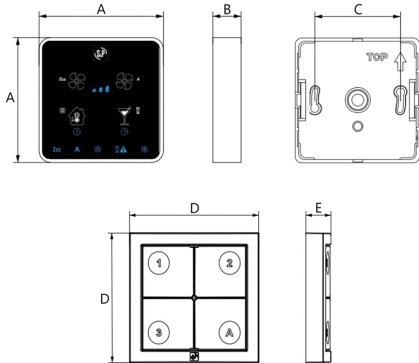

SABIK/NEMBUS KIT RF

Touchscreen Bedrade afstandsbediening met touchscreen.

Functies:

- Eenvoudige bediening.
- Snelheidsinstellingen.
- Handmatige bypass.
- Boost-activering.
- Automatische modus.
- Alarm "filter vuil".

Tekening (mm)

A	B	C	D	E
87	20	60	80	15.5