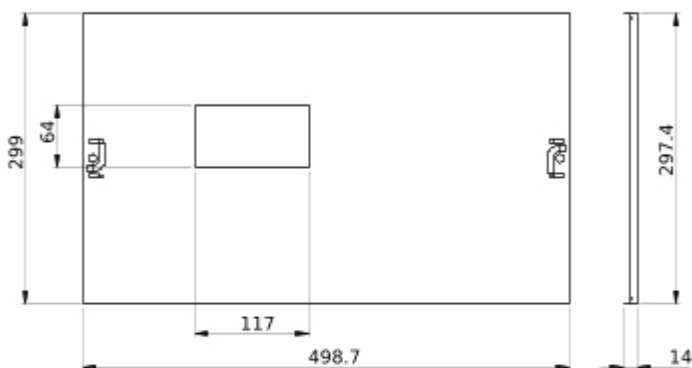

Complementair

beschrijving behuizing/ cel	Vloerstaande kast + goot - breedte 600 + 300 mm Kast voor wandmontage + goot - breedte 600 + 300 mm
aansluitpositie	Rechtstreekse verbinding
aantal verticale modules	6
standards	IEC 61439-1 IEC 61439-2
product certifications	ASTA
materiaal	Staal
oppervlakte afwerking	Mat Getextureerde
beschermende behandeling	Elektroforesebehandeling en warm gepolymeriseerd polyester epoxypoeder
colour	Wit (RAL 9003)
height	300 mm
width	500 mm
net weight	1,18 kg

Omgeving

IP-beschermingsgraad	IP30
----------------------	------

Verpakkingseenheid

Unit Type of Package 1	PCE
Number of Units in Package 1	1

Package 1 Height	3,0 cm
Package 1 Width	31,5 cm
Package 1 Length	51,5 cm
Package 1 Weight	1,181 kg
Unit Type of Package 2	BB1
Number of Units in Package 2	10
Package 2 Height	17,0 cm
Package 2 Width	33,0 cm
Package 2 Length	53,0 cm
Package 2 Weight	12,152 kg
Unit Type of Package 3	P12
Number of Units in Package 3	180
Package 3 Height	77,0 cm
Package 3 Width	80,0 cm
Package 3 Length	120,0 cm
Package 3 Weight	230,0 kg

Terugname

No

Technical Illustration

Dimensions

- All dimensions are approximate and are in r
- Also see technical documentation.