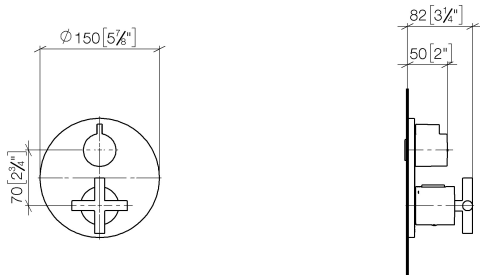

36 425 892

TARA UP-Thermostat mit Einweg-Mengenregulierung - Dark Brass gebürstet

TARA

36 425 892

36 425 892

mm [inches]

Durchflussdiagramm

Zertifikate