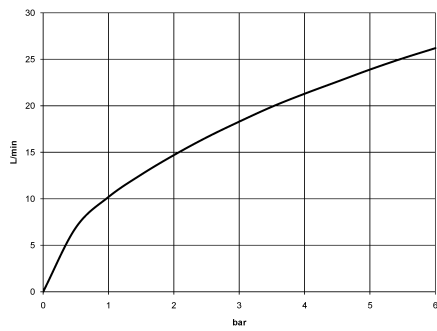

36 425 892

TARA UP-Thermostat mit Einweg-Mengenregulierung - Dark Brass gebürstet

TARA

36 425 892

36 425 892

mm [inches]

Durchflussdiagramm

Zertifikate