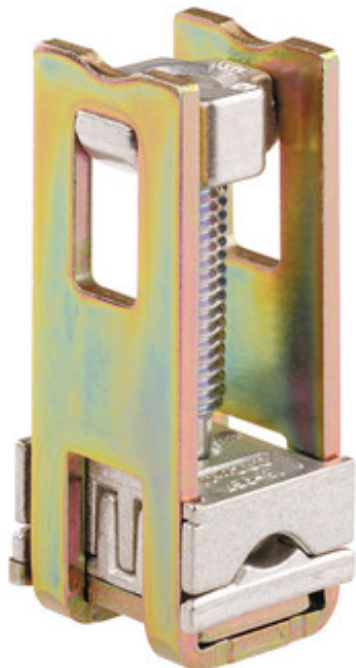

RAIL KLEM

SKL 015

SKL 015

rail klem

Artikelnummer: 07501501

Railklem, voor leidingen 12 x 5 mm / 12 x 10 mm, voor aluminium- en koperleidingen

voor AL/CU-leidingen 1x (16-50)re, 1x (16-150)rm, 1x (50-150)se, 1x (35-150)sm