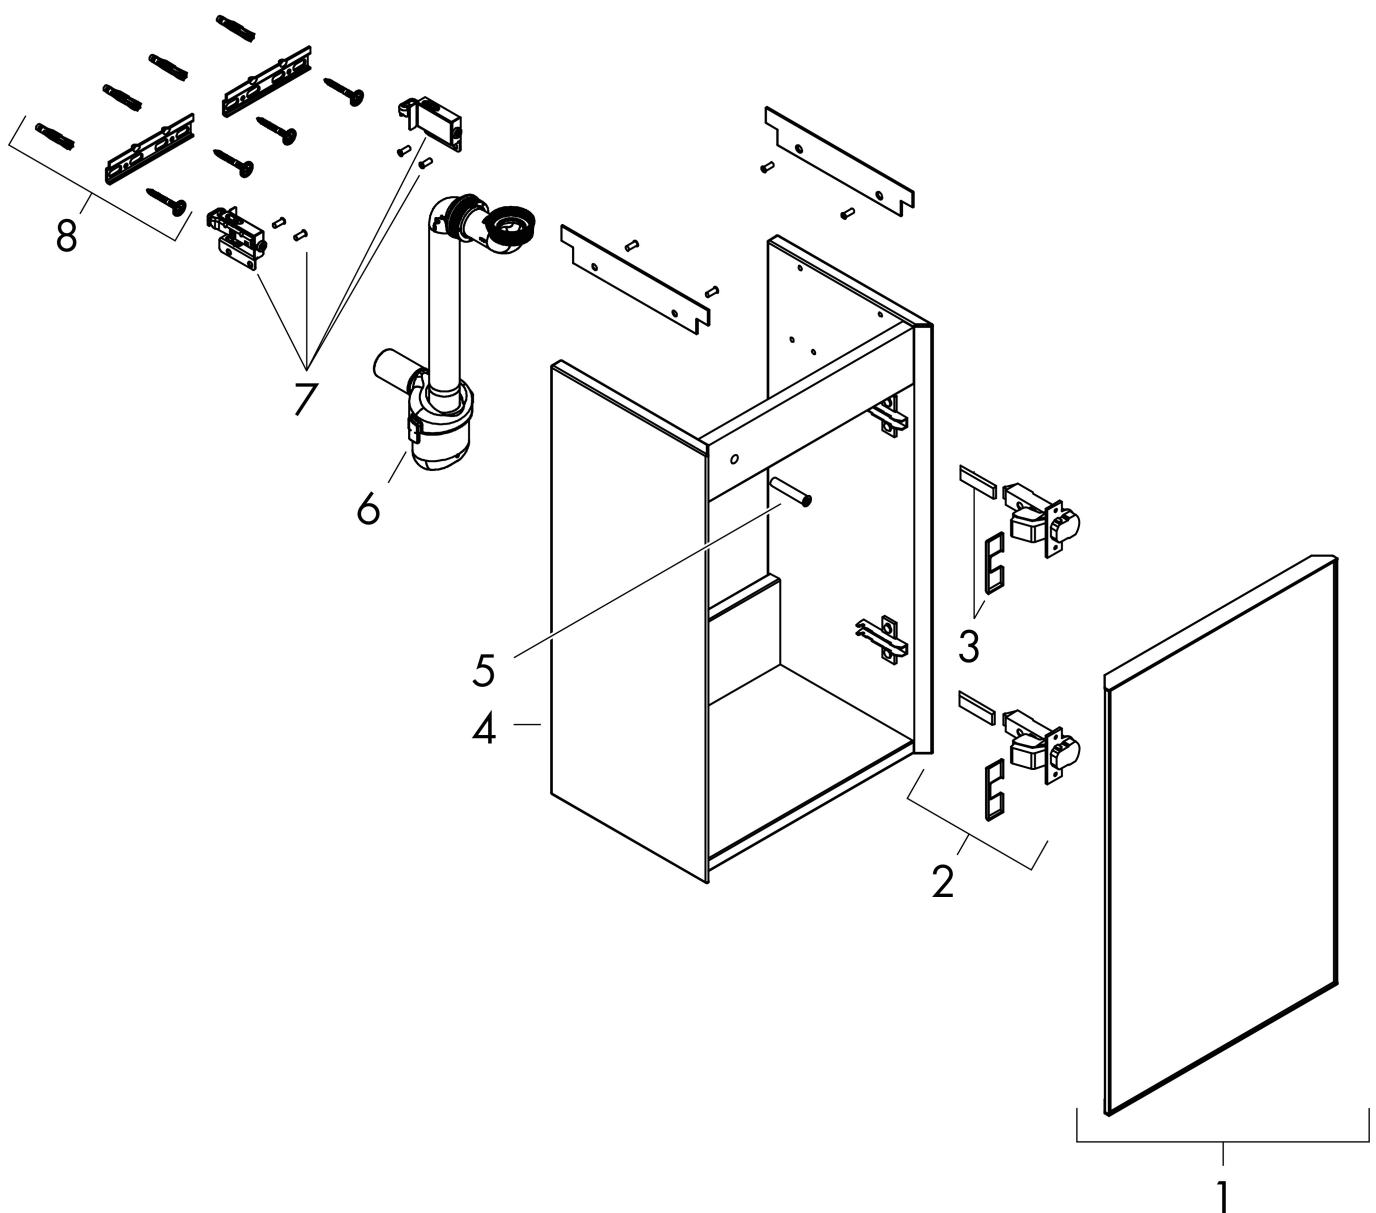

Merk	hansgrohe
Artikelnaam	Xevolos E badmeubel Sand Matt Beige 340/245 voor wastafel, scharnieren rechts, oppervlak front: Patterned Bronze
Art.nr.	54170730
Oppervlakte	Oppervlak meubel: Sand Matt Beige, Oppervlak front: Dark Oak
Netto prijs	923,80 EUR

Explosietekening voor bouwjaar: >06/23