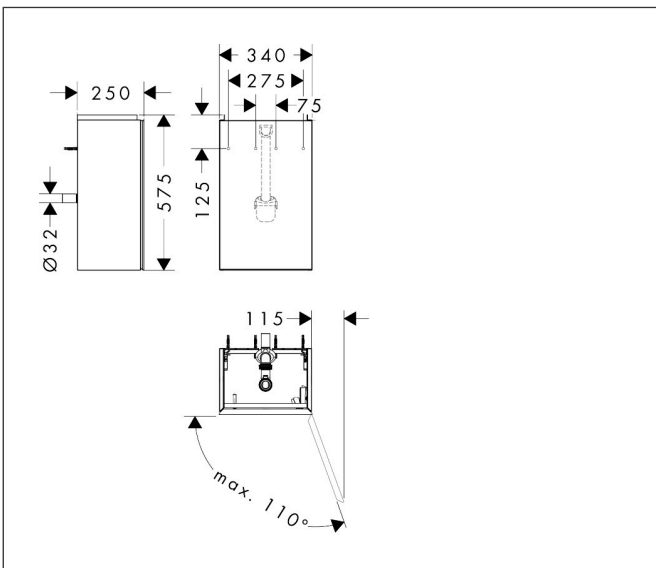

Merk	hansgrohe
Artikelnaam	Xevolos E badmeubel Sand Matt Beige 340/245 voor wastafel, scharnieren rechts, oppervlak front: Patterned Bronze
Art.nr.	54170730
Oppervlakte	Oppervlak meubel: Sand Matt Beige, Oppervlak front: Dark Oak
Netto prijs	923,80 EUR

Product foto

Kenmerken

- bestaat uit: badkamermeubel, ruimtebesparende sifon
- materiaal behuizing: vezelplaat van gemiddelde dichtheid (MDF)
- oppervlaktemateriaal behuizing: lak
- materiaal voorzijde: compact gelamineerd
- oppervlaktemateriaal voorzijde: laminaat (HPL)
- materiaal voorframe: aluminium
- oppervlaktemateriaal voorframe: poederlak (kleur van behuizing)
- SmoothSurface: glad en effen voor een geweldig gevoel
- AntiFingerprint: oplossing tegen vingerafdrukken
- MoistureProof: duurzaam materiaal dat lang mooi blijft
- greeploos
- open via PushOpen-functie
- type opening: deur
- 1 deur
- deurscharnier: rechts
- 1 ruimtebesparende sifon met waterafdichting 50 mm
- wandmontage
- montagevoorwaarde: voorgemonteerd
- met bevestigingsmateriaal
- toilet wastafel moet apart besteld worden
- Aluminium kader in kleur buitenkant

Maat tekeningen

Technologie

Certificaat

Merk	hansgrohe
Artikelnaam	Xevolos E badmeubel Sand Matt Beige 340/245 voor wastafel, scharnieren rechts, oppervlak front: Patterned Bronze
Art.nr.	54170730
Oppervlakte	Oppervlak meubel: Sand Matt Beige, Oppervlak front: Dark Oak
Netto prijs	923,80 EUR

Explosietekening voor bouwjaar: >06/23

Merk hansgrohe
 Artikelnaam **Xevolos E** badmeubel Sand Matt Beige 340/245 voor wastafel, scharnieren rechts, oppervlak front: Patterned Bronze
 Art.nr. 54170730
 Oppervlakte Oppervlak meubel: Sand Matt Beige, Oppervlak front: Dark Oak
 Netto prijs 923,80 EUR