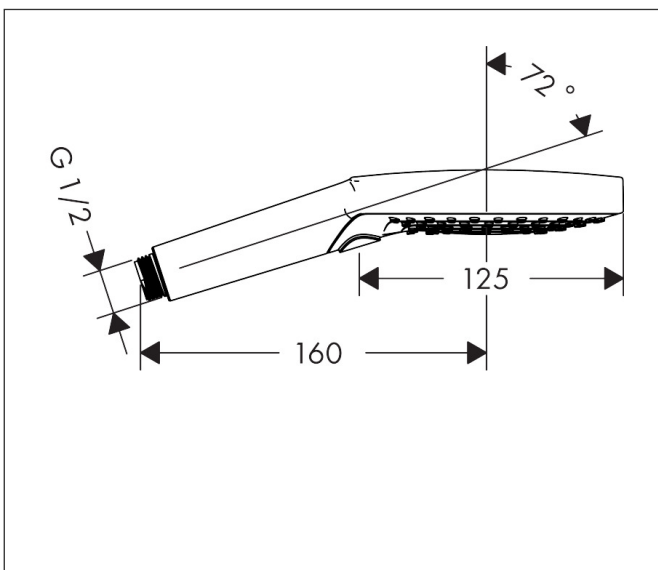

Merk	hansgrohe
Artikelnaam	Raindance Select S handdouche 120 3jet PowderRain
Art.nr.	26014670
Oppervlakte	Mat zwart
Netto prijs	159,32 EUR

Product foto

Maat tekeningen

Kenmerken

- diameter douchekop 125 mm
- PowderRain, Rain, Whirl intensieve massagestraal
- handige straalkeuze via Select-knop
- maximale doorstroomhoeveelheid bij 3 bar: 11 l/min
- functie van: 5,6 l/min
- met interne watervoering
- afspoelbare filtering

Technologie

Straalsoorten

Certificaat

Merk hansgrohe
 Artikelnaam **Raindance Select S** handdouche 120 3jet PowderRain
 Art.nr. 26014670
 Oppervlakte Mat zwart
 Netto prijs 159,32 EUR

Stroomschema

De verbruikswaarden werden in overeenstemming met de praktijk met de bijbehorende armaturen (thermostaat/mengkraan/inbouwventiel) gemeten.

Onderdelen voor bouwjaar: >10/20

Pos	Beschrijving	Art.nr.	Prijs
1	afvoeraansluiting	93089000	12,70
2	zeef	92672000	4,80
3	dichting	98058000	3,00