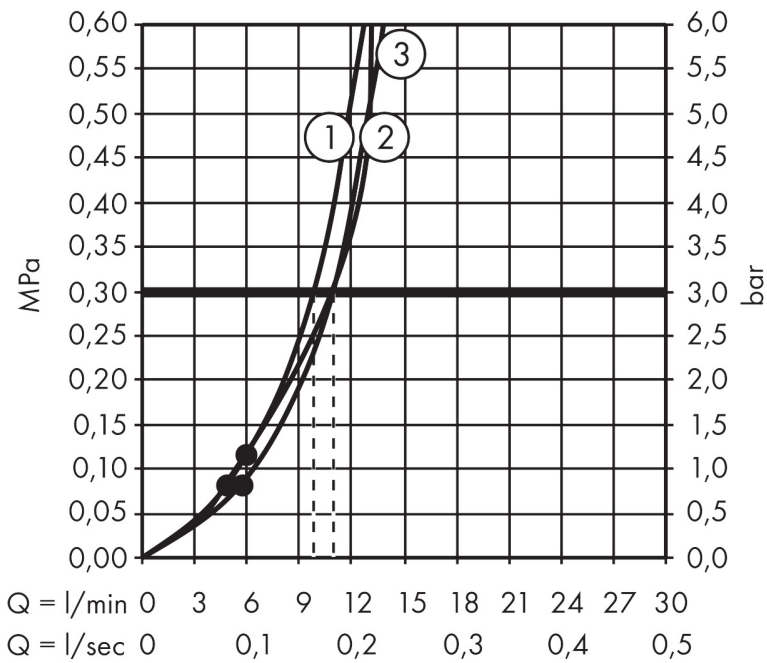

Merk	hansgrohe
Artikelnaam	Raindance Select S handdouche 120 3jet PowderRain
Art.nr.	26014670
Oppervlakte	Mat zwart
Netto prijs	159,32 EUR

Product foto

Maat tekeningen

Kenmerken

- diameter douchekop 125 mm
- PowderRain, Rain, Whirl intensieve massagestraal
- handige straalkeuze via Select-knop
- maximale doorstroomhoeveelheid bij 3 bar: 11 l/min
- functie van: 5,6 l/min
- met interne watervoering
- afspoelbare filtering

Technologie

Straalsoorten

Certificaat

Merk hansgrohe
 Artikelnaam **Raindance Select S** handdouche 120 3jet PowderRain
 Art.nr. 26014670
 Oppervlakte Mat zwart
 Netto prijs 159,32 EUR

Stroomschema

De verbruikswaarden werden in overeenstemming met de praktijk met de bijbehorende armaturen (thermostaat/mengkraan/inbouwventiel) gemeten.

Merk	hansgrohe
Artikelnaam	Raindance Select S handdouche 120 3jet PowderRain
Art.nr.	26014670
Oppervlakte	Mat zwart
Netto prijs	159,32 EUR

Explosietekening voor bouwjaar: >10/20

Merk hansgrohe
 Artikelnaam **Raindance Select S** handdouche 120 3jet PowderRain
 Art.nr. 26014670
 Oppervlakte Mat zwart
 Netto prijs 159,32 EUR

Onderdelen voor bouwjaar: >10/20

Pos	Beschrijving	Art.nr.	Prijs
1	afvoeraansluiting	93089000	12,70
2	zeef	92672000	4,80
3	dichting	98058000	3,00