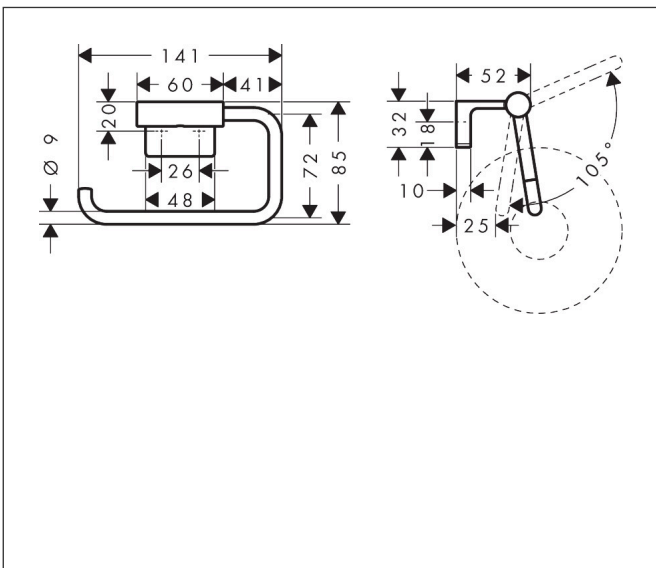

Merk	hansgrohe
Artikelnaam	AddStoris S closetrolhouder
Art.nr.	41788670
Oppervlakte	mat zwart
Netto prijs	62,69 EUR

Product foto

Kenmerken

- wandmontage
- van metaal
- met bevestigingsmateriaal
- verborgen bevestiging
- boorafstand: 26 mm
- diameter boorgat: 6 mm

Maat tekeningen

Technologie