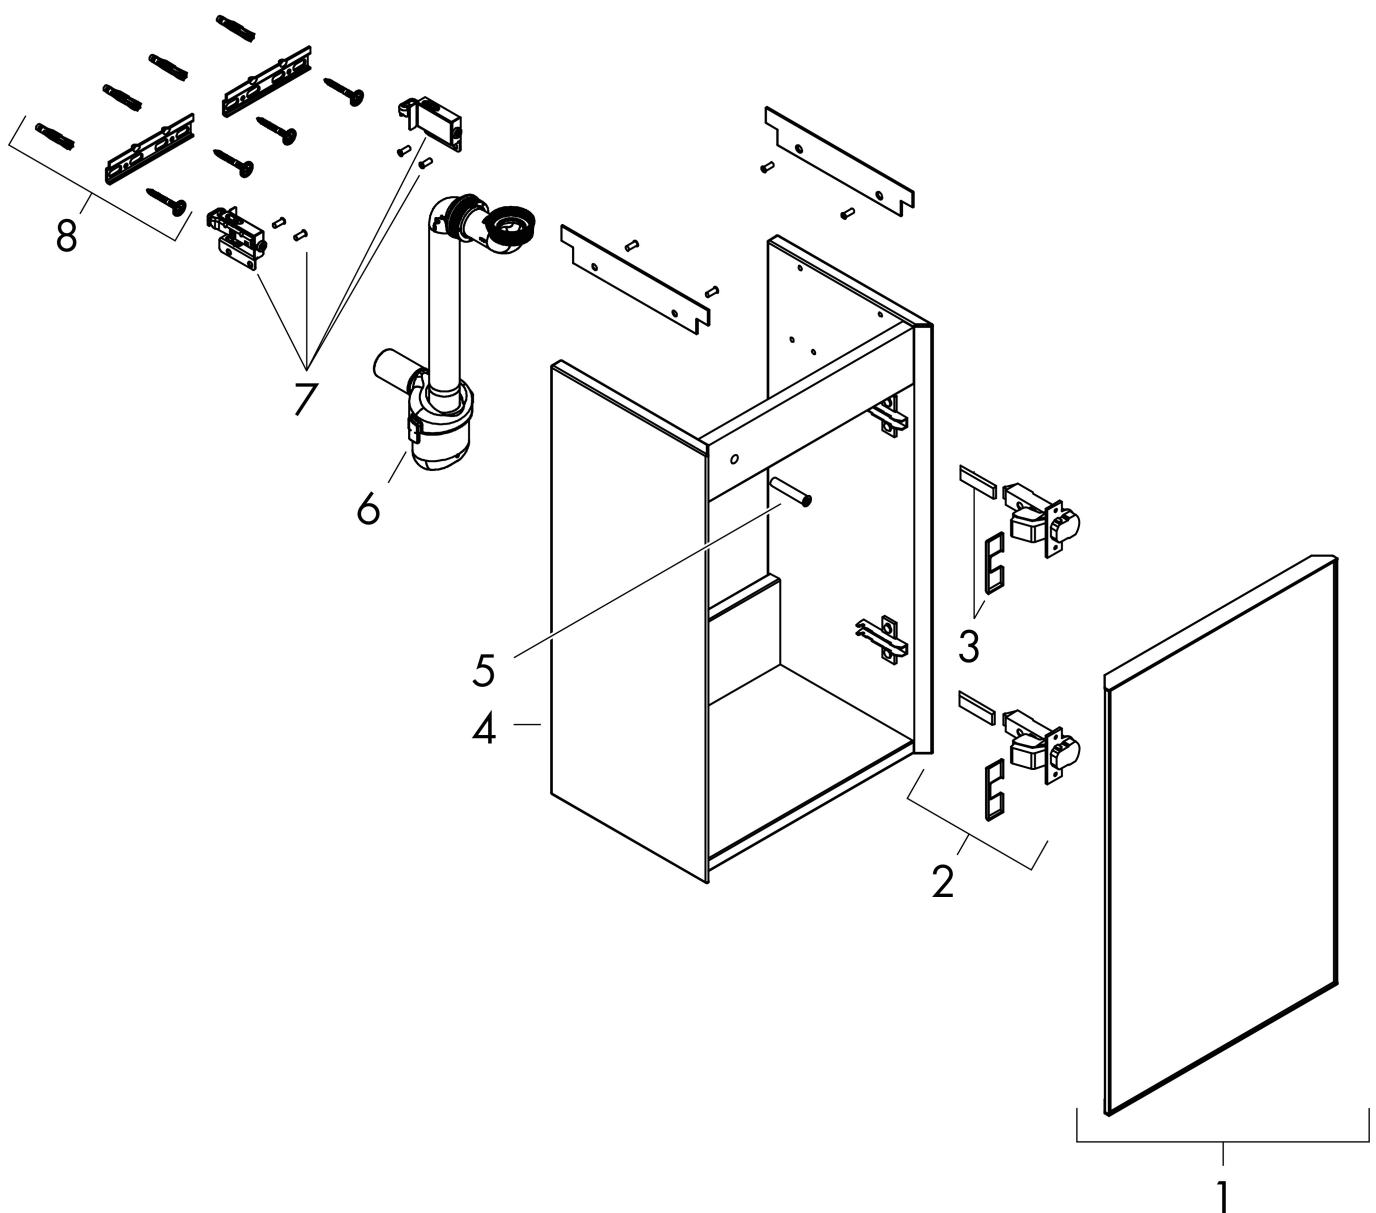

Merk	hansgrohe
Artikelnaam	Xevolos E badmeubel Sand Matt Beige 340/245 voor wastafel, scharnieren rechts, oppervlak front: Patterned Bronze
Art.nr.	54170790
Oppervlakte	Oppervlak meubel: Sand Matt Beige, Oppervlak front: Metallic Sand Beige
Netto prijs	923,80 EUR

Explosietekening voor bouwjaar: >06/23