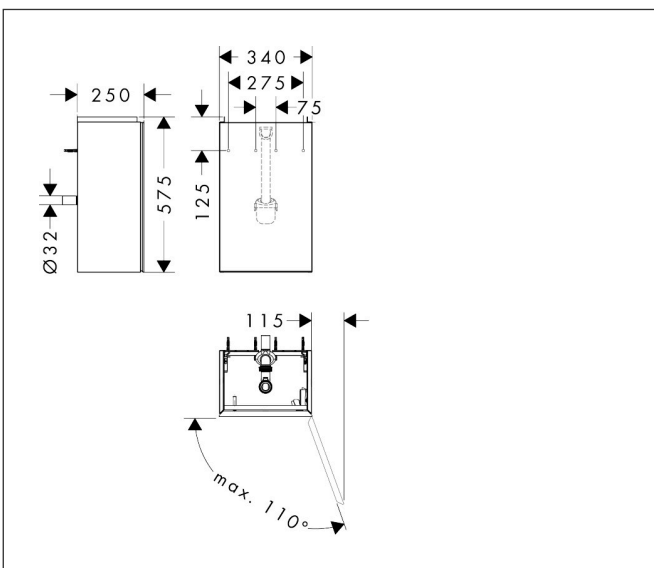

Merk	hansgrohe
Artikelnaam	Xevolos E badmeubel Sand Matt Beige 340/245 voor wastafel, scharnieren rechts, oppervlak front: Patterned Bronze
Art.nr.	54170790
Oppervlakte	Oppervlak meubel: Sand Matt Beige, Oppervlak front: Metallic Sand Beige
Netto prijs	923,80 EUR

Product foto

Kenmerken

- bestaat uit: badkamermeubel, ruimtebesparende sifon
- materiaal behuizing: vezelplaat van gemiddelde dichtheid (MDF)
- oppervlaktemateriaal behuizing: lak
- materiaal voorzijde: glas
- oppervlaktemateriaal voorzijde: metaal (satinglans)
- materiaal voorframe: aluminium
- oppervlaktemateriaal voorframe: poederlak (kleur van behuizing)
- SmoothSurface: glad en effen voor een geweldig gevoel
- AntiFingerprint: oplossing tegen vingerafdrukken
- MoistureProof: duurzaam materiaal dat lang mooi blijft
- greeploos
- open via PushOpen-functie
- type opening: deur
- 1 deur
- deurscharnier: rechts
- 1 ruimtebesparende sifon met waterafdichting 50 mm
- wandmontage
- montagevoorwaarde: voorgemonteerd
- met bevestigingsmateriaal
- toilet wastafel moet apart besteld worden
- Aluminium kader in kleur buitenkant

Maat tekeningen

Technologie

Certificaat

Merk	hansgrohe
Artikelnaam	Xevolos E badmeubel Sand Matt Beige 340/245 voor wastafel, scharnieren rechts, oppervlak front: Patterned Bronze
Art.nr.	54170790
Oppervlakte	Oppervlak meubel: Sand Matt Beige, Oppervlak front: Metallic Sand Beige
Netto prijs	923,80 EUR

Explosietekening voor bouwjaar: >06/23

Merk hansgrohe
 Artikelnaam **Xevolos E** badmeubel Sand Matt Beige 340/245 voor wastafel, scharnieren rechts, oppervlak front: Patterned Bronze
 Art.nr. 54170790
 Oppervlakte Oppervlak meubel: Sand Matt Beige, Oppervlak front: Metallic Sand Beige
 Netto prijs 923,80 EUR