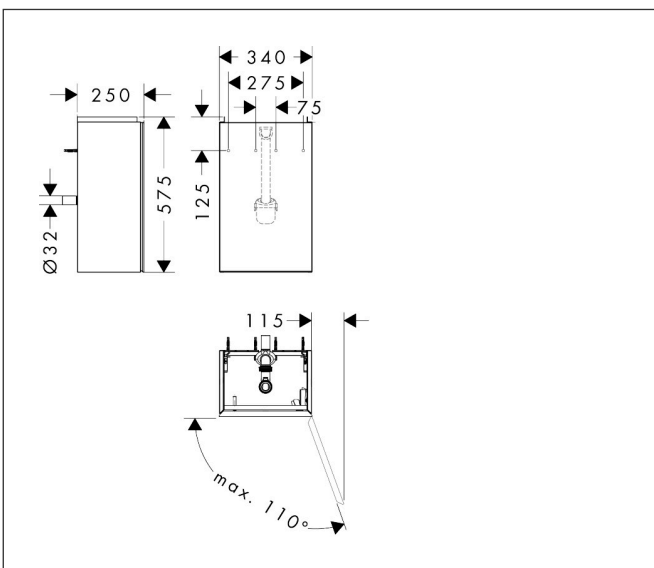

Merk	hansgrohe
Artikelnaam	Xevolos E badmeubel Slate Matt Grey 340/245 voor wastafel, scharnieren rechts, oppervlak front: Patterned Bronze
Art.nr.	54171730
Oppervlakte	Oppervlak meubel: Slate Matt Grey, Oppervlak front: Dark Oak
Netto prijs	923,80 EUR

Product foto

Kenmerken

- bestaat uit: badkamermeubel, ruimtebesparende sifon
- materiaal behuizing: vezelplaat van gemiddelde dichtheid (MDF)
- oppervlaktemateriaal behuizing: lak
- materiaal voorzijde: compact gelamineerd
- oppervlaktemateriaal voorzijde: laminaat (HPL)
- materiaal voorframe: aluminium
- oppervlaktemateriaal voorframe: poederlak (kleur van behuizing)
- SmoothSurface: glad en effen voor een geweldig gevoel
- AntiFingerprint: oplossing tegen vingerafdrukken
- MoistureProof: duurzaam materiaal dat lang mooi blijft
- greeploos
- open via PushOpen-functie
- type opening: deur
- 1 deur
- deurscharnier: rechts
- 1 ruimtebesparende sifon met waterafdichting 50 mm
- wandmontage
- montagevoorwaarde: voorgemonteerd
- met bevestigingsmateriaal
- toilet wastafel moet apart besteld worden
- Aluminium kader in kleur buitenkant

Maat tekeningen

Technologie

Certificaat

Merk	hansgrohe
Artikelnaam	Xevolos E badmeubel Slate Matt Grey 340/245 voor wastafel, scharnieren rechts, oppervlak front: Patterned Bronze
Art.nr.	54171730
Oppervlakte	Oppervlak meubel: Slate Matt Grey, Oppervlak front: Dark Oak
Netto prijs	923,80 EUR

Explosietekening voor bouwjaar: >06/23

Merk hansgrohe
 Artikelnaam **Xevolos E** badmeubel Slate Matt Grey 340/245 voor wastafel, scharnieren rechts, oppervlak front: Patterned Bronze
 Art.nr. 54171730
 Oppervlakte Oppervlak meubel: Slate Matt Grey, Oppervlak front: Dark Oak
 Netto prijs 923,80 EUR