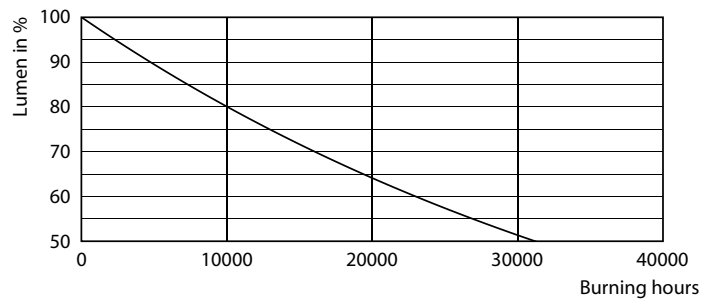

Lumen Maintenance Diagram - CorePro LEDlinear ND 7-60W R7S 78mm830