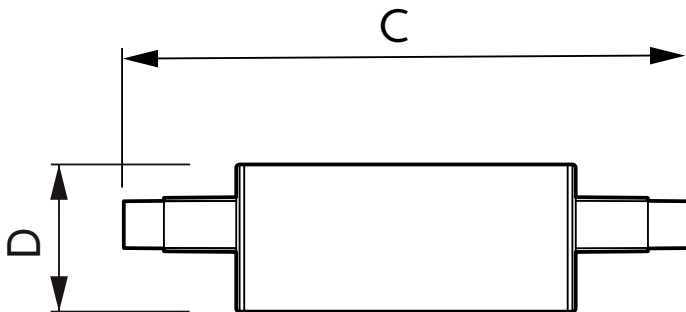

CorePro LED linear MV

Dimbaarheid en regelsystemen

Dimbaar	Nee

Eigenschappen behuizing en afmetingen

Lampafwerking	Helder
Lampmateriaal	Doorzichtig plastic
Lampvorm	R7S
Nettogewicht (per stuk)	0,037 kg

Keurmerken en classificaties

Energie-efficiëntieklasse	D
Geschikt voor accentverlichting	Nee
Energieverbruik kWh/1.000 uur	7 kWh
EPREL-registratienummer	1932586
CE-markering	Ja
Conform EU RoHS-richtlijn	Ja
EyeComfort	Ja
Flikkerwaarde (PstLM)	1
Stroboscoopeffectwaarde (SVM)	0,4
Bereik omgevingstemperatuur	-20 tot +45 °C

Toepassingsomstandigheden

kan dit worden gebruikt in gesloten armaturen No

Productgegevens

Productnaam voor bestelling	CorePro LEDlinear ND 7-60W R7S 78mm830
Volledige productnaam	CorePro LEDlinear ND 7-60W R7S 78mm830
Full EOC	872016930193100
Bestelcode	8720169301931
Materiaalnr. (12NC)	929003791302
Lokale code	8720169301931
Numerator - Aantal per pak	1
EAN/UPC - product/behuizing	8720169301931
Numerator - Dozen per buitendoos	10
EAN/UPC - Case	8720169301948

Maatschets

Product	D	C
CorePro LEDlinear ND 7-60W R7S 78mm830	28 mm	78 mm