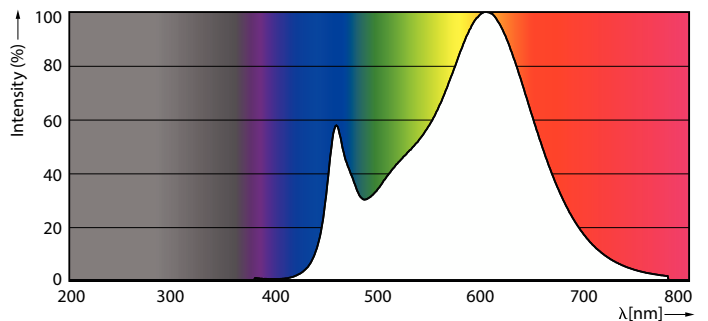

Spectral Power Distribution Colour - CorePro LEDlinear ND 7-60W R7S 78mm830