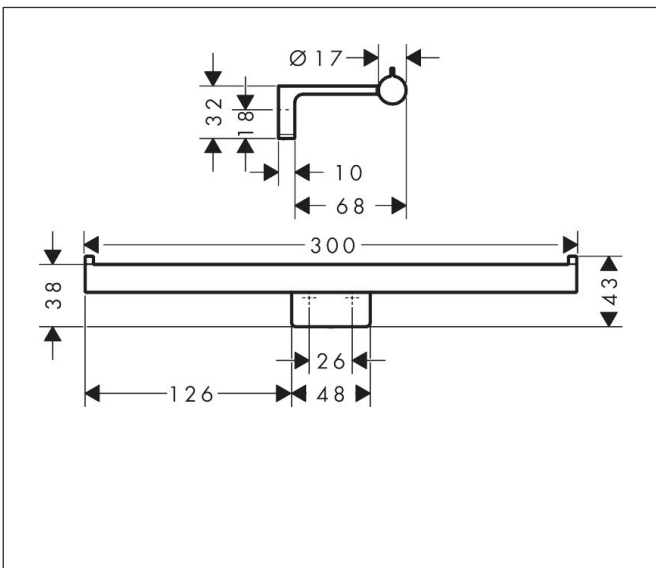

| | |
|-------------|-------------------------------------------|
| Merk | hansgrohe |
| Artikelnaam | AddStoris S closetrolhouder dubbel |
| Art.nr. | 41768670 |
| Oppervlakte | mat zwart |
| Netto prijs | 55,52 EUR |

Product foto

Kenmerken

- wandmontage
- van metaal
- met bevestigingsmateriaal
- verborgen bevestiging
- boorafstand: 26 mm
- diameter boorgat: 6 mm
- voor 2 rollen toiletpapier

Maat tekeningen

Technologie