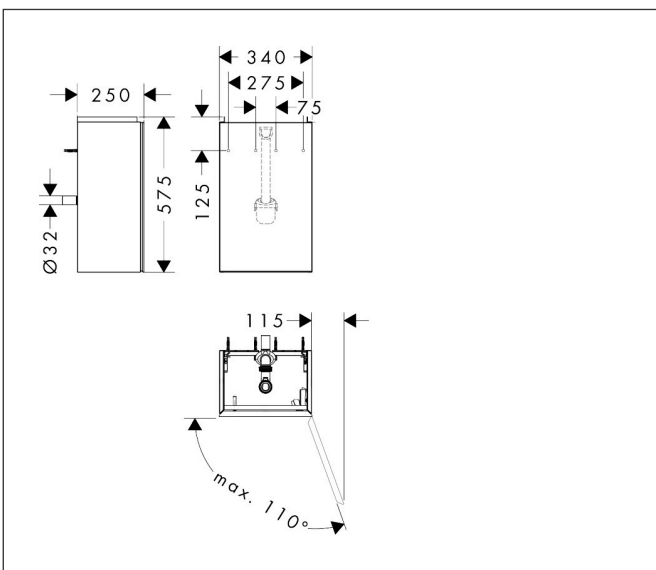

Merk	hansgrohe		
Artikelnaam	Xevolos E badmeubel Slate Matt Grey 340/245 voor wastafel, scharnieren rechts, oppervlak front: Patterned Bronze		
Art.nr.	54171770		
Oppervlakte	Oppervlak meubel: Slate Matt Grey, Oppervlak front: Metallic Slate Grey		
Netto prijs	923,80 EUR		

Product foto

Kenmerken

- bestaat uit: badkamermeubel, ruimtebesparende sifon
- materiaal behuizing: vezelplaat van gemiddelde dichtheid (MDF)
- oppervlaktemateriaal behuizing: lak
- materiaal voorzijde: glas
- oppervlaktemateriaal voorzijde: metaal (satijnglans)
- materiaal voorframe: aluminium
- oppervlaktemateriaal voorframe: poederlak (kleur van behuizing)
- SmoothSurface: glad en effen voor een geweldig gevoel
- AntiFingerprint: oplossing tegen vingerafdrukken
- MoistureProof: duurzaam materiaal dat lang mooi blijft
- greeploos
- open via PushOpen-functie
- type opening: deur
- 1 deur
- deurscharnier: rechts
- 1 ruimtebesparende sifon met waterafdichting 50 mm
- wandmontage
- montagevoorwaarde: voorgemonteerd
- met bevestigingsmateriaal
- toilet wastafel moet apart besteld worden
- Aluminium kader in kleur buitenkant

Maat tekeningen

Technologie

Certificaat