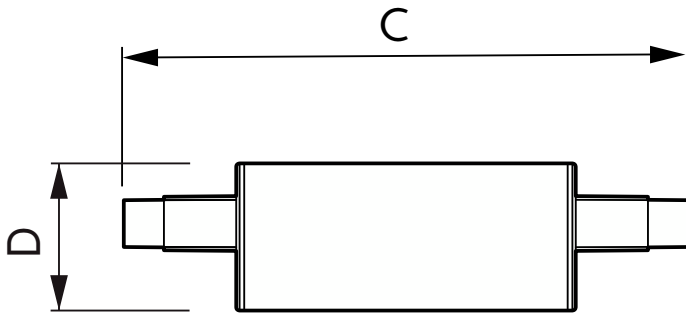

CorePro LED linear MV

Dimbaarheid en regelsystemen

Dimbaar	Nee

Eigenschappen behuizing en afmetingen

Lampafwerking	Helder
Lampmateriaal	Doorzichtig plastic
Lampvorm	R7S
Nettogewicht (per stuk)	0,037 kg

Keurmerken en classificaties

Energie-efficiëntieklasse	D
Geschikt voor accentverlichting	Nee
Energieverbruik kWh/1.000 uur	7 kWh
EPREL-registratienummer	1932589
Conform EU RoHS-richtlijn	Ja
EyeComfort	Ja
Flikkerwaarde (PstLM)	1
Stroboscoopeffectwaarde (SVM)	0,4
Bereik omgevingstemperatuur	-20 tot +45 °C

Toepassingsomstandigheden

kan dit worden gebruikt in gesloten armaturen No

Productgegevens

Productnaam voor bestelling	CorePro LEDlinear ND 7-60W R7S 78mm840
Volledige productnaam	CorePro LEDlinear ND 7-60W R7S 78mm840
Full EOC	872016930195500
Bestelcode	8720169301955
Materiaaln. (12NC)	929003791402
Lokale code	8720169301955
Numerator - Aantal per pak	1
EAN/UPC - product/behuizing	8720169301955
Numerator - Dozen per buitendoos	10
EAN/UPC - Case	8720169301962

Maatschets

Product	D	C
CorePro LEDlinear ND 7-60W R7S 78mm840	28 mm	78 mm