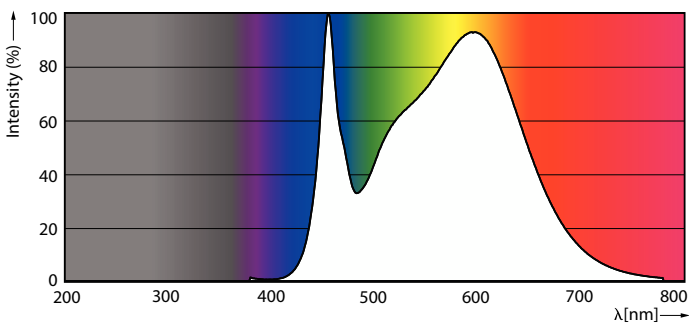

Fotometrische gegevens

Spectral Power Distribution Colour - CorePro LEDlinear ND 7-60W R7S 78mm840

General uniform lighting - CorePro LEDlinear ND 7-60W R7S 78mm840