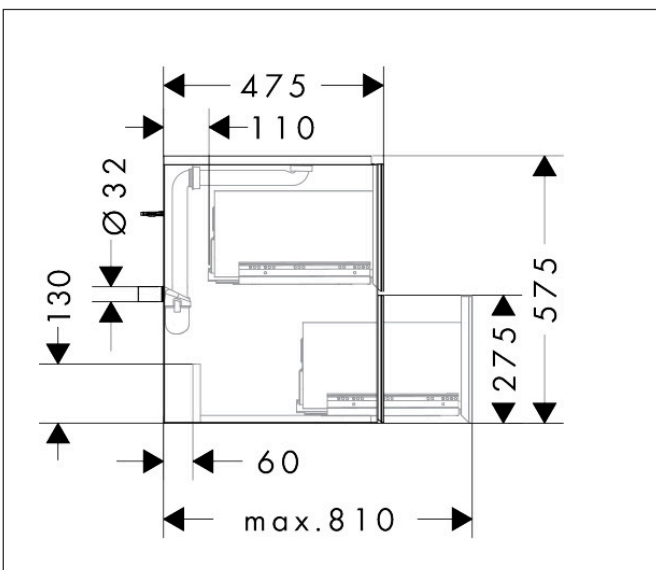

Merk	hansgrohe
Artikelnaam	Xevolos E badmeubel Matt White 480/475 met 2 lades voor wastafel, oppervlak front: Metallic White
Art.nr.	54172390
Oppervlakte	Oppervlak meubel: Mat wit, Oppervlak front: Patterned Bronze
Netto prijs	1.891,12 EUR

Product foto

Maat tekeningen

Kenmerken

- bestaat uit: badkamermeubel, Basic Box-set, ruimtebesparende sifon
- materiaal behuizing: vezelplaat van gemiddelde dichtheid (MDF)
- oppervlaktemateriaal behuizing: lak
- materiaal voorzijde: keramiek
- oppervlaktemateriaal voorzijde: keramiek met microtextuur
- materiaal voorframe: aluminium
- oppervlaktemateriaal voorframe: poederlak (kleur van behuizing)
- SmoothSurface: glad en effen voor een geweldig gevoel
- AntiFingerprint: oplossing tegen vingerafdrukken
- MoistureProof: duurzaam materiaal dat lang mooi blijft
- greeploos
- open via PushOpen-functie
- type opening: volledig uittrekbaar
- 2 laden
- zonder uitsparing voor sifon
- SoftClose, voor vloeiend en zacht sluiten
- individuele en flexibele opbergruimte dankzij het verdelen van de binnenkant
- inclusief 1 basis box
- 1 ruimtebesparende sifon met waterafdichting 50 mm
- wandmontage
- montagevoorwaarde: voorgemonteerd

Technologie

Certificaat

Merk	hansgrohe
Artikelnaam	Xevolos E badmeubel Matt White 480/475 met 2 lades voor wastafel, oppervlak front: Metallic White
Art.nr.	54172390
Oppervlakte	Oppervlak meubel: Mat wit, Oppervlak front: Patterned Bronze
Netto prijs	1.891,12 EUR

Explosietekening voor bouwjaar: >09/23

Merk	hansgrohe
Artikelnaam	Xevolos E badmeubel Matt White 480/475 met 2 lades voor wastafel, oppervlak front: Metallic White
Art.nr.	54172390
Oppervlakte	Oppervlak meubel: Mat wit, Oppervlak front: Patterned Bronze
Netto prijs	1.891,12 EUR