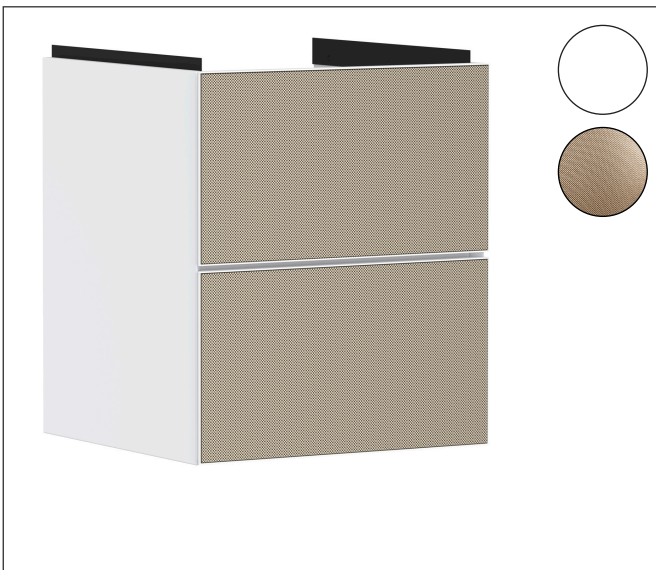

Merk	hansgrohe
Artikelnaam	Xevolos E badmeubel Matt White 480/475 met 2 lades voor wastafel, oppervlak front: Metallic White
Art.nr.	54172390
Oppervlakte	Oppervlak meubel: Mat wit, Oppervlak front: Patterned Bronze
Netto prijs	1.891,12 EUR

Product foto

Maat tekeningen

Kenmerken

- bestaat uit: badkamermeubel, Basic Box-set, ruimtebesparende sifon
- materiaal behuizing: vezelplaat van gemiddelde dichtheid (MDF)
- oppervlaktemateriaal behuizing: lak
- materiaal voorzijde: keramiek
- oppervlaktemateriaal voorzijde: keramiek met microtextuur
- materiaal voorframe: aluminium
- oppervlaktemateriaal voorframe: poederlak (kleur van behuizing)
- SmoothSurface: glad en effen voor een geweldig gevoel
- AntiFingerprint: oplossing tegen vingerafdrukken
- MoistureProof: duurzaam materiaal dat lang mooi blijft
- greeploos
- open via PushOpen-functie
- type opening: volledig uittrekbaar
- 2 laden
- zonder uitsparing voor sifon
- SoftClose, voor vloeiend en zacht sluiten
- individuele en flexibele opbergruimte dankzij het verdelen van de binnenkant
- inclusief 1 basis box
- 1 ruimtebesparende sifon met waterafdichting 50 mm
- wandmontage
- montagevoorwaarde: voorgemonteerd

Technologie

Certificaat

Merk	hansgrohe
Artikelnaam	Xevolos E badmeubel Matt White 480/475 met 2 lades voor wastafel, oppervlak front: Metallic White
Art.nr.	54172390
Oppervlakte	Oppervlak meubel: Mat wit, Oppervlak front: Patterned Bronze
Netto prijs	1.891,12 EUR

Explosietekening voor bouwjaar: >09/23

Merk	hansgrohe
Artikelnaam	Xevolos E badmeubel Matt White 480/475 met 2 lades voor wastafel, oppervlak front: Metallic White
Art.nr.	54172390
Oppervlakte	Oppervlak meubel: Mat wit, Oppervlak front: Patterned Bronze
Netto prijs	1.891,12 EUR