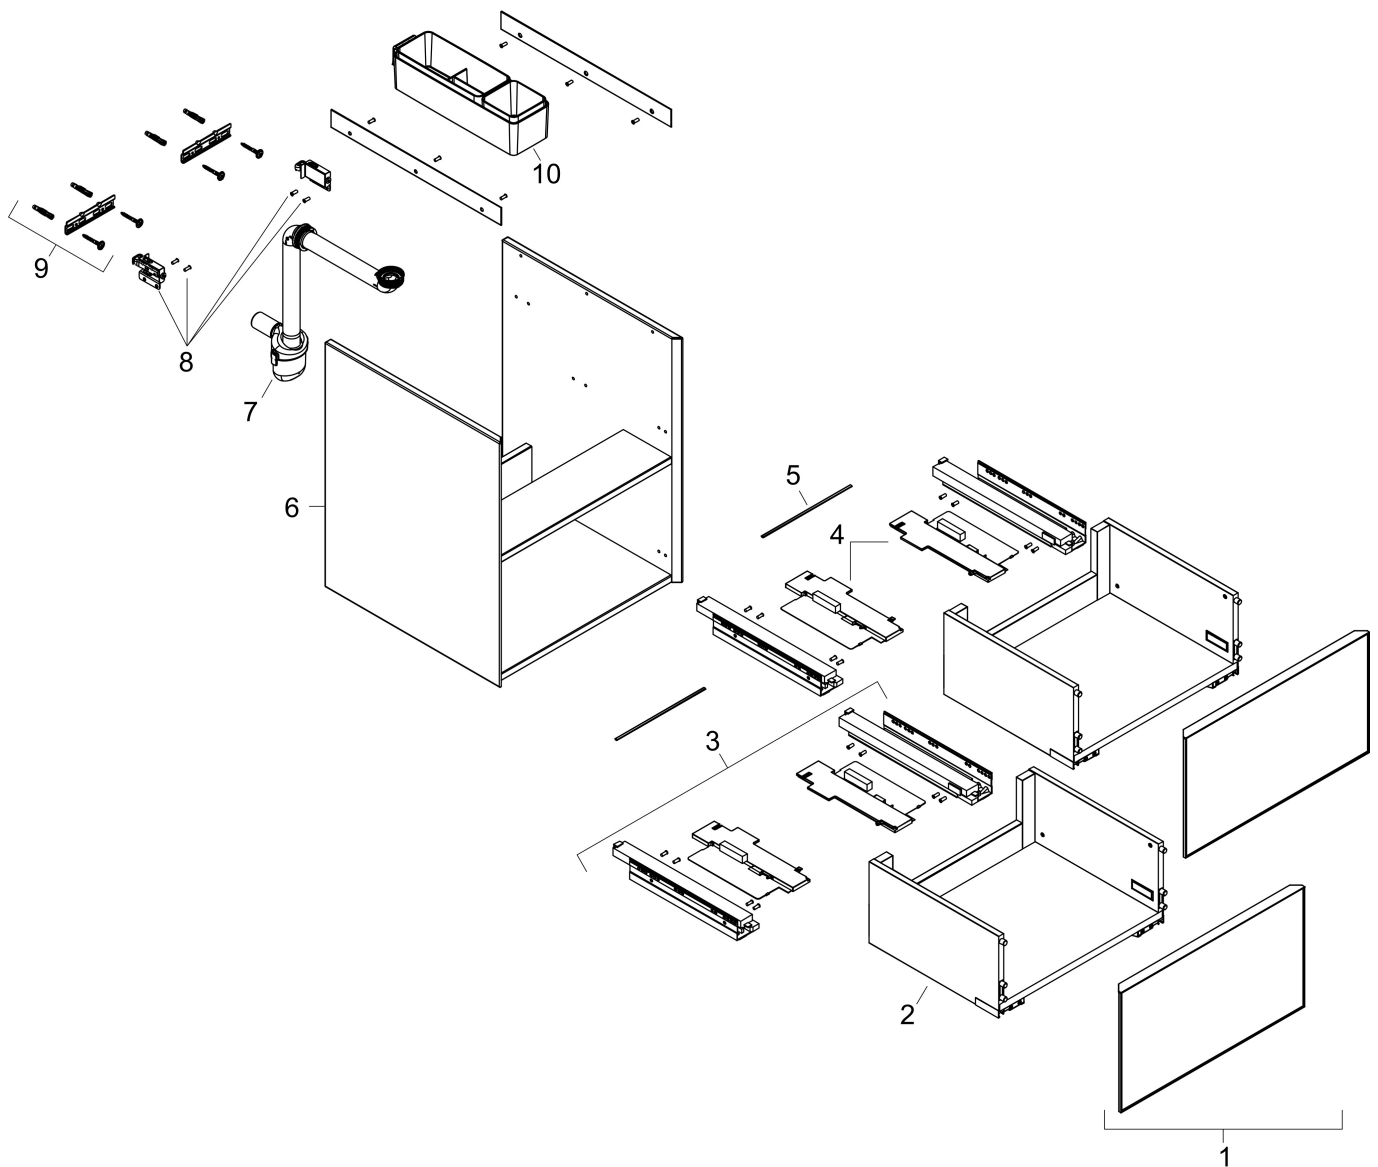

Product foto

Maat tekeningen

Kenmerken

- bestaat uit: badkamermeubel, Basic Box-set, ruimtebesparende sifon
- materiaal behuizing: vezelplaat van gemiddelde dichtheid (MDF)
- oppervlaktemateriaal behuizing: lak
- materiaal voorzijde: keramiek
- oppervlaktemateriaal voorzijde: keramiek met microtextuur
- materiaal voorframe: aluminium
- oppervlaktemateriaal voorframe: poederlak (kleur van behuizing)
- SmoothSurface: glad en effen voor een geweldig gevoel
- AntiFingerprint: oplossing tegen vingerafdrukken
- MoistureProof: duurzaam materiaal dat lang mooi blijft
- greeploos
- open via PushOpen-functie
- type opening: volledig uittrekbaar
- 2 laden
- zonder uitsparing voor sifon
- SoftClose, voor vloeiend en zacht sluiten
- individuele en flexibele opbergruimte dankzij het verdelen van de binnenkant
- inclusief 1 basis box
- 1 ruimtebesparende sifon met waterafdichting 50 mm
- wandmontage
- montagevoorwaarde: voorgemonteerd

Technologie

Certificaat

Merk	hansgrohe
Artikelnaam	Xevolos E badmeubel Matt White 480/475 met 2 lades voor wastafel, oppervlak front: Metallic White
Art.nr.	54172390
Oppervlakte	Oppervlak meubel: Mat wit, Oppervlak front: Patterned Bronze
Netto prijs	1.891,12 EUR

Explosietekening voor bouwjaar: >09/23

Merk	hansgrohe
Artikelnaam	Xevolos E badmeubel Matt White 480/475 met 2 lades voor wastafel, oppervlak front: Metallic White
Art.nr.	54172390
Oppervlakte	Oppervlak meubel: Mat wit, Oppervlak front: Patterned Bronze
Netto prijs	1.891,12 EUR