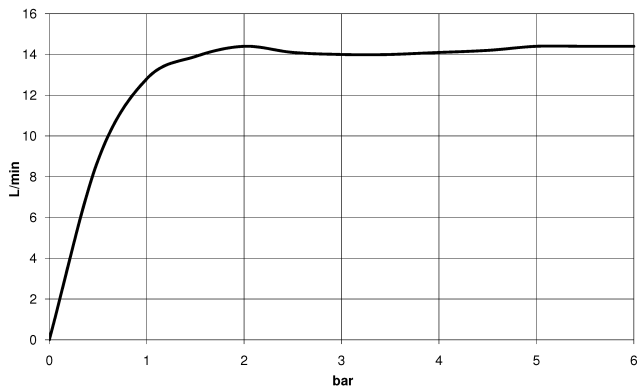

28 677 970

- Regenbrause Ø 300 mm
- Material Regenbrause: Metall
- PURE RAIN, Durchfluss max. 14 l/min (bei 3 Bar)
- Funktion ab: 10 l/min
- mit Leerlauf-Funktion
- mit Antikalk-System

Technische Daten:

- Ausladung 450 mm
- Rosette Ø 60 mm
- Anschluss 1/2"

Hinweise:

	Gold gebürstet (PVD)	28 677 970-37
	Chrom	28 677 970-00
	Platin gebürstet	28 677 970-06
	Platin	28 677 970-08
	Dark Chrome	28 677 970-19
	Light Gold (PVD)	28 677 970-26
	Light Gold gebürstet (PVD)	28 677 970-27
	Messing gebürstet (23kt Gold)	28 677 970-28
	Schwarz matt	28 677 970-33
	Dark Brass gebürstet (PVD)	28 677 970-39
	Bronze gebürstet (PVD)	28 677 970-42
	Dark Bronze gebürstet (PVD)	28 677 970-43
	Champagne gebürstet (22kt Gold)	28 677 970-46
	Champagne (22kt Gold)	28 677 970-47
	Chrom gebürstet	28 677 970-93
	Dark Platinum gebürstet	28 677 970-99

28 677 970

mm [inches]

Durchflussdiagramm

28 677 970

Ersatzteile für die
anderen
Oberflächenvarianten
finden Sie hier:
Chrom