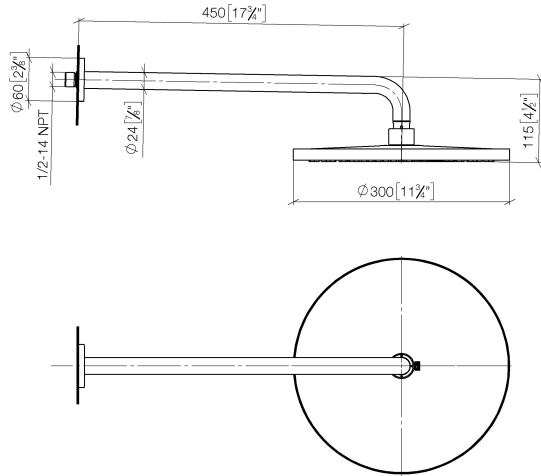

28 677 970

- Regenbrause Ø 300 mm
- Material Regenbrause: Metall
- PURE RAIN, Durchfluss max. 14 l/min (bei 3 Bar)
- Funktion ab: 10 l/min
- mit Leerlauf-Funktion
- mit Antikalk-System

Technische Daten:

- Ausladung 450 mm
- Rosette Ø 60 mm
- Anschluss 1/2"

Hinweise:

	Gold gebürstet (PVD)	28 677 970-37
	Chrom	28 677 970-00
	Platin gebürstet	28 677 970-06
	Platin	28 677 970-08
	Dark Chrome	28 677 970-19
	Light Gold (PVD)	28 677 970-26
	Light Gold gebürstet (PVD)	28 677 970-27
	Messing gebürstet (23kt Gold)	28 677 970-28
	Schwarz matt	28 677 970-33
	Dark Brass gebürstet (PVD)	28 677 970-39
	Bronze gebürstet (PVD)	28 677 970-42
	Dark Bronze gebürstet (PVD)	28 677 970-43
	Champagne gebürstet (22kt Gold)	28 677 970-46
	Champagne (22kt Gold)	28 677 970-47
	Chrom gebürstet	28 677 970-93
	Dark Platinum gebürstet	28 677 970-99

28 677 970

mm [inches]

Durchflussdiagramm

28 677 970

Ersatzteile für die
anderen
Oberflächenvarianten
finden Sie hier:
Chrom