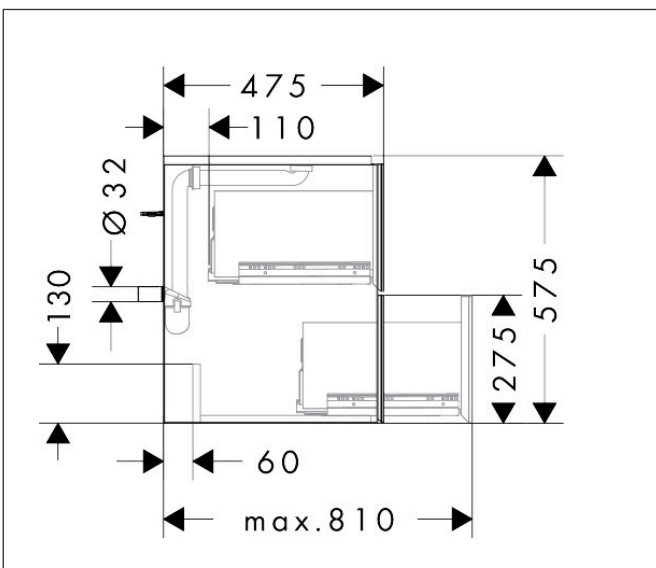

Merk	hansgrohe
Artikelnaam	Xevolos E badmeubel Matt White 480/475 met 2 lades voor wastafel, oppervlak front: Metallic White
Art.nr.	54172730
Oppervlakte	Oppervlak meubel: Mat wit, Oppervlak front: Dark Oak
Netto prijs	1.657,84 EUR

Product foto

Maat tekeningen

Kenmerken

- bestaat uit: badkamermeubel, Basic Box-set, ruimtebesparende sifon
- materiaal behuizing: vezelplaat van gemiddelde dichtheid (MDF)
- oppervlaktemateriaal behuizing: lak
- materiaal voorzijde: compact gelamineerd
- oppervlaktemateriaal voorzijde: laminaat (HPL)
- materiaal voorframe: aluminium
- oppervlaktemateriaal voorframe: poederlak (kleur van behuizing)
- SmoothSurface: glad en effen voor een geweldig gevoel
- AntiFingerprint: oplossing tegen vingerafdrukken
- MoistureProof: duurzaam materiaal dat lang mooi blijft
- greeploos
- open via PushOpen-functie
- type opening: volledig uittrekbaar
- 2 laden
- zonder uitsparing voor sifon
- SoftClose, voor vloeiend en zacht sluiten
- individuele en flexibele opbergruimte dankzij het verdelen van de binnenkant
- inclusief 1 basis box
- 1 ruimtebesparende sifon met waterafdichting 50 mm
- wandmontage
- montagevoorwaarde: voorgemonteerd

Technologie

Certificaat

Merk	hansgrohe
Artikelnaam	Xevolos E badmeubel Matt White 480/475 met 2 lades voor wastafel, oppervlak front: Metallic White
Art.nr.	54172730
Oppervlakte	Oppervlak meubel: Mat wit, Oppervlak front: Dark Oak
Netto prijs	1.657,84 EUR

Explosietekening voor bouwjaar: >09/23

Merk	hansgrohe
Artikelnaam	Xevolos E badmeubel Matt White 480/475 met 2 lades voor wastafel, oppervlak front: Metallic White
Art.nr.	54172730
Oppervlakte	Oppervlak meubel: Mat wit, Oppervlak front: Dark Oak
Netto prijs	1.657,84 EUR