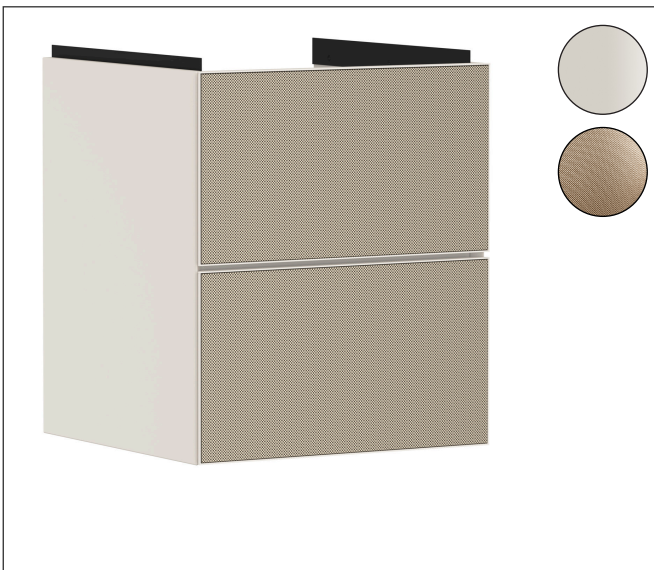

Merk	hansgrohe
Artikelnaam	Xevolos E badmeubel Sand Matt Beige 480/475 met 2 lades voor wastafel, oppervlak front: Patterned Bronze
Art.nr.	54173390
Oppervlakte	Oppervlak meubel: Sand Matt Beige, Oppervlak front: Patterned Bronze
Netto prijs	1.891,12 EUR

Product foto

Maat tekeningen

Kenmerken

- bestaat uit: badkamermeubel, Basic Box-set, ruimtebesparende sifon
- materiaal behuizing: vezelplaat van gemiddelde dichtheid (MDF)
- oppervlaktemateriaal behuizing: lak
- materiaal voorzijde: keramiek
- oppervlaktemateriaal voorzijde: keramiek met microtextuur
- materiaal voorframe: aluminium
- oppervlaktemateriaal voorframe: poederlak (kleur van behuizing)
- SmoothSurface: glad en effen voor een geweldig gevoel
- AntiFingerprint: oplossing tegen vingerafdrukken
- MoistureProof: duurzaam materiaal dat lang mooi blijft
- greeploos
- open via PushOpen-functie
- type opening: volledig uittrekbaar
- 2 lades
- zonder uitsparing voor sifon
- SoftClose, voor vloeiend en zacht sluiten
- individuele en flexibele opbergruimte dankzij het verdelen van de binnenkant
- inclusief 1 basis box
- 1 ruimtebesparende sifon met waterafdichting 50 mm
- wandmontage
- montagevoorwaarde: voorgemonteerd

Technologie

Certificaat

Merk hansgrohe
 Artikelnaam **Xevolos E** badmeubel Sand Matt Beige 480/475 met 2 lades voor wastafel,
 oppervlak front: Patterned Bronze
 Art.nr. 54173390
 Oppervlakte Oppervlak meubel: Sand Matt Beige, Oppervlak front: Patterned Bronze
 Netto prijs 1.891,12 EUR

Explosietekening voor bouwjaar: >09/23

Merk	hansgrohe
Artikelnaam	Xevolos E badmeubel Sand Matt Beige 480/475 met 2 lades voor wastafel, oppervlak front: Patterned Bronze
Art.nr.	54173390
Oppervlakte	Oppervlak meubel: Sand Matt Beige, Oppervlak front: Patterned Bronze
Netto prijs	1.891,12 EUR