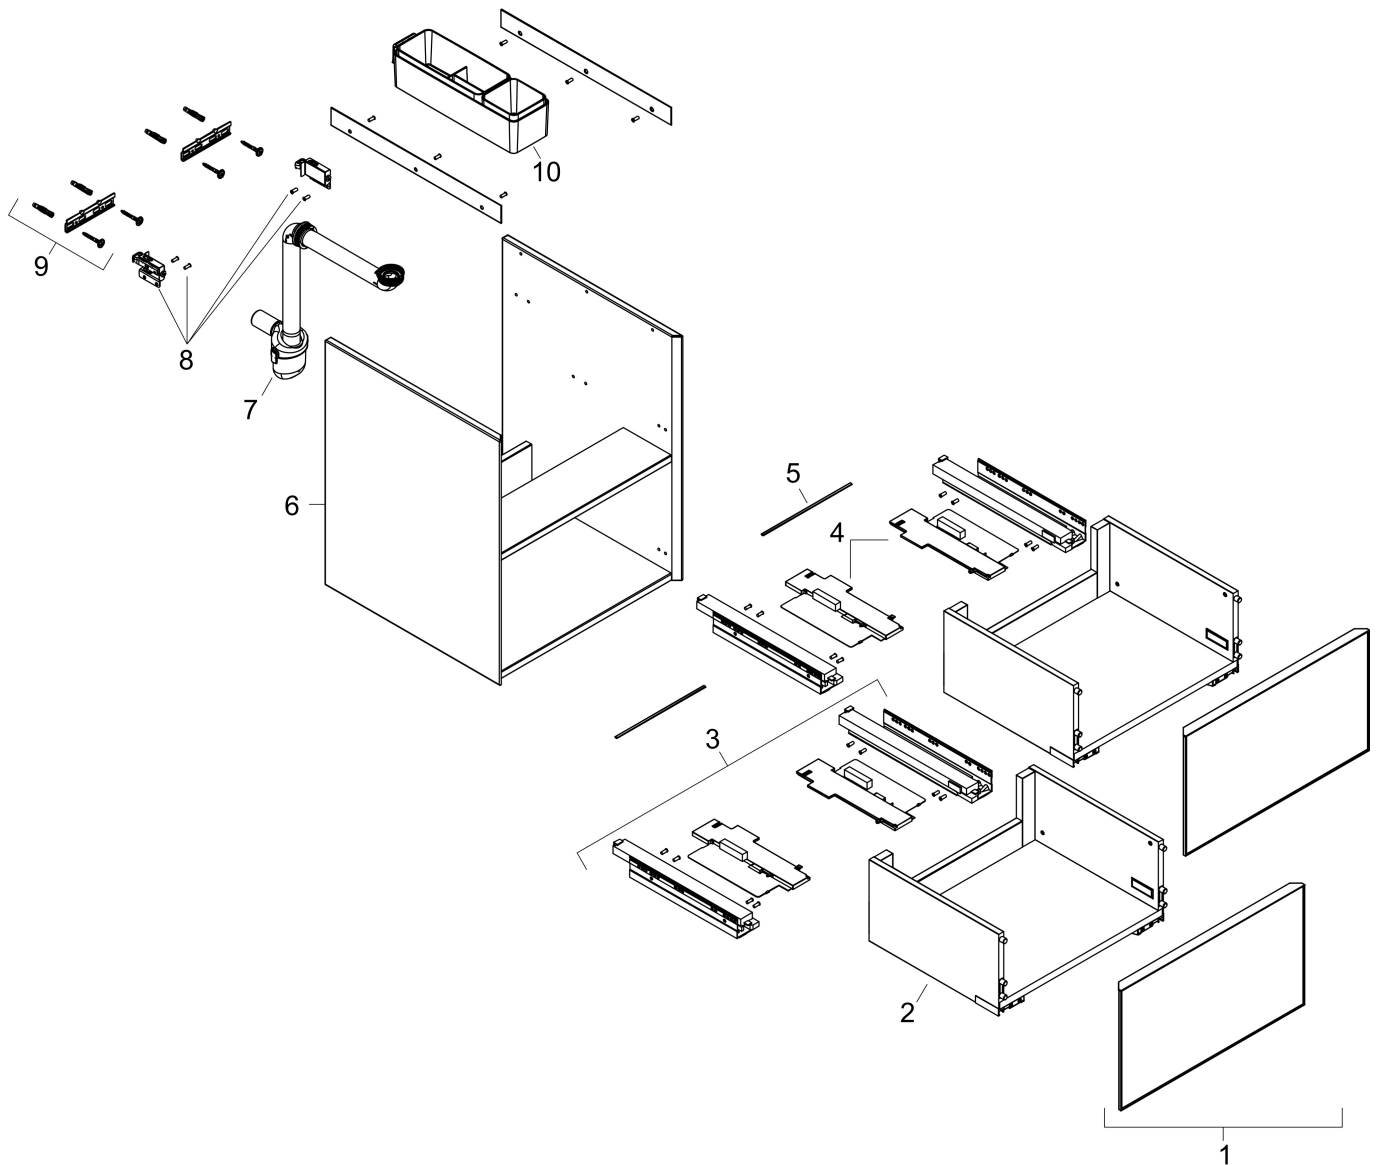

Product foto

Maat tekeningen

Kenmerken

- bestaat uit: badkamermeubel, Basic Box-set, ruimtebesparende sifon
- materiaal behuizing: vezelplaat van gemiddelde dichtheid (MDF)
- oppervlaktemateriaal behuizing: lak
- materiaal voorzijde: keramiek
- oppervlaktemateriaal voorzijde: keramiek met microtextuur
- materiaal voorframe: aluminium
- oppervlaktemateriaal voorframe: poederlak (kleur van behuizing)
- SmoothSurface: glad en effen voor een geweldig gevoel
- AntiFingerprint: oplossing tegen vingerafdrukken
- MoistureProof: duurzaam materiaal dat lang mooi blijft
- greeploos
- open via PushOpen-functie
- type opening: volledig uittrekbaar
- 2 lades
- zonder uitsparing voor sifon
- SoftClose, voor vloeiend en zacht sluiten
- individuele en flexibele opbergruimte dankzij het verdelen van de binnenkant
- inclusief 1 basis box
- 1 ruimtebesparende sifon met waterafdichting 50 mm
- wandmontage
- montagevoorwaarde: voorgemonteerd

Technologie

Certificaat

Merk hansgrohe
 Artikelnaam **Xevolos E** badmeubel Sand Matt Beige 480/475 met 2 lades voor wastafel,
 oppervlak front: Patterned Bronze
 Art.nr. 54173390
 Oppervlakte Oppervlak meubel: Sand Matt Beige, Oppervlak front: Patterned Bronze
 Netto prijs 1.891,12 EUR

Explosietekening voor bouwjaar: >09/23

Merk	hansgrohe
Artikelnaam	Xevolos E badmeubel Sand Matt Beige 480/475 met 2 lades voor wastafel, oppervlak front: Patterned Bronze
Art.nr.	54173390
Oppervlakte	Oppervlak meubel: Sand Matt Beige, Oppervlak front: Patterned Bronze
Netto prijs	1.891,12 EUR