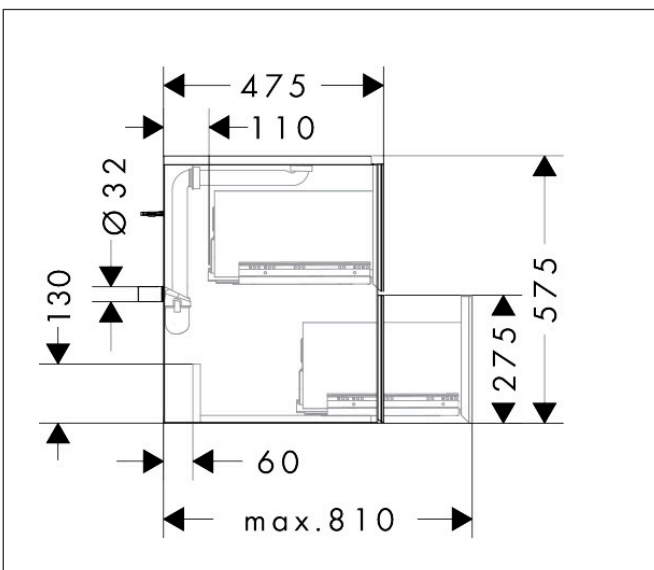

Merk	hansgrohe
Artikelnaam	Xevolos E badmeubel Sand Matt Beige 480/475 met 2 lades voor wastafel, oppervlak front: Patterned Bronze
Art.nr.	54173390
Oppervlakte	Oppervlak meubel: Sand Matt Beige, Oppervlak front: Patterned Bronze
Netto prijs	1.891,12 EUR

Product foto

Maat tekeningen

Kenmerken

- bestaat uit: badkamermeubel, Basic Box-set, ruimtebesparende sifon
- materiaal behuizing: vezelplaat van gemiddelde dichtheid (MDF)
- oppervlaktemateriaal behuizing: lak
- materiaal voorzijde: keramiek
- oppervlaktemateriaal voorzijde: keramiek met microtextuur
- materiaal voorframe: aluminium
- oppervlaktemateriaal voorframe: poederlak (kleur van behuizing)
- SmoothSurface: glad en effen voor een geweldig gevoel
- AntiFingerprint: oplossing tegen vingerafdrukken
- MoistureProof: duurzaam materiaal dat lang mooi blijft
- greeploos
- open via PushOpen-functie
- type opening: volledig uittrekbaar
- 2 lades
- zonder uitsparing voor sifon
- SoftClose, voor vloeiend en zacht sluiten
- individuele en flexibele opbergruimte dankzij het verdelen van de binnenkant
- inclusief 1 basis box
- 1 ruimtebesparende sifon met waterafdichting 50 mm
- wandmontage
- montagevoorwaarde: voorgemonteerd

Technologie

Certificaat

Merk hansgrohe
 Artikelnaam **Xevolos E** badmeubel Sand Matt Beige 480/475 met 2 lades voor wastafel,
 oppervlak front: Patterned Bronze
 Art.nr. 54173390
 Oppervlakte Oppervlak meubel: Sand Matt Beige, Oppervlak front: Patterned Bronze
 Netto prijs 1.891,12 EUR

Explosietekening voor bouwjaar: >09/23

Merk	hansgrohe
Artikelnaam	Xevolos E badmeubel Sand Matt Beige 480/475 met 2 lades voor wastafel, oppervlak front: Patterned Bronze
Art.nr.	54173390
Oppervlakte	Oppervlak meubel: Sand Matt Beige, Oppervlak front: Patterned Bronze
Netto prijs	1.891,12 EUR