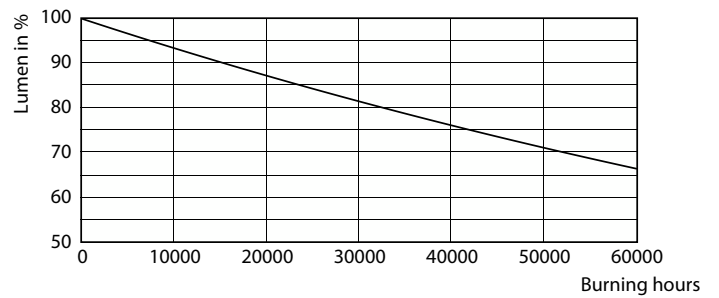

Operationele temperatuur	
T-behuizing maximaal (nom.)	50 °C

MASTER LEDspot GU10 UltraEfficient

Dimbaarheid en regelsystemen	
Dimbaar	Alleen met specifieke dimmers
Eigenschappen behuizing en afmetingen	
Lampafwerking	Helder
Lampmateriaal	Glas
Lampvorm	PAR16
Nettogewicht (per stuk)	0,050 kg
Keurmerken en classificaties	
Energie-efficiëntieklasse	A
Geschikt voor accentverlichting	Ja
Energieverbruik kWh/1.000 uur	3 kWh
EPREL-registratienummer	1883375
CE-markering	Ja
Conform EU RoHS-richtlijn	Ja
EyeComfort	Ja
LED-innovaties	UltraEfficient
Flikkerwaarde (PstLM)	1
Stroboscoopeffectwaarde (SVM)	0,4

Bereik omgevingstemperatuur	-20 tot +45 °C
Toepassingsomstandigheden	
kan dit worden gebruikt in gesloten armaturen	Yes
Productgegevens	
Productnaam voor bestelling	MAS LEDspot UE 2.1-50W GU10 DIM 827 EELA
Volledige productnaam	MAS LEDspot UE 2.1-50W GU10 DIM 827 EELA
Full EOC	872016930792600
Bestelcode	8720169307926
Materiaalnr. (12NC)	929003795902
Lokale code	8720169307926
Numerator - Aantal per pak	1
EAN/UPC - product/behuizing	8720169307926
Numerator - Dozen per buitendoos	10
EAN/UPC - Case	8720169307933

Maatschets

Product	D	C
MAS LEDspot UE 2.1-50W GU10 DIM 827 EELA	50 mm	54 mm

Fotometrische gegevens

Light Distribution Diagram - MAS LEDspot UE 2.1-50W GU10 DIM 827 EELA

Spectral Power Distribution Colour - MAS LEDspot UE 2.1-50W GU10 DIM 827 EELA

MASTER LEDspot GU10 UltraEfficient

Fotometrische gegevens

Accent Lighting Spots - MAS LEDspot UE 2.1-50W GU10 DIM 827 EELA

Levensduur

Life Expectancy Diagram

Lumen Maintenance Diagram - MAS LEDspot UE 2.1-50W GU10 DIM 827 EELA