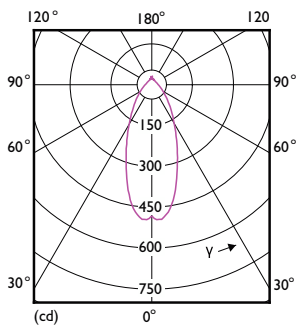

Product gegevens

Algemene informatie	
Lampvoet	GU10
Nominale levensduur	50.000 hr
Schakelcyclus	50.000
Lamptype	LED
Meetreferentie van lichtstroom	Narrow Cone
Garantieperiode	5 jaar

Gegevens lichttechniek	
Kleurcode	827 [CCT of 2700K]
Bundelhoek (nom.)	36 graden
Lichtstroom	375 lm
Lichtsterkte (nom.)	650 cd
Kleuraanduiding	Warm wit (WW)
Gecorreleerde kleurtemperatuur (nom.)	2700 K
Lichtrendement (gespec.) (nom.)	178 lm/W
Kleurconsistentie	<6
Kleurweergave-index (CRI)	80

Operationele temperatuur	
T-behuizing maximaal (nom.)	50 °C

MASTER LEDspot GU10 UltraEfficient

Dimbaarheid en regelsystemen	
Dimbaar	Alleen met specifieke dimmers
Eigenschappen behuizing en afmetingen	
Lampafwerking	Helder
Lampmateriaal	Glas
Lampvorm	PAR16
Nettogewicht (per stuk)	0,050 kg
Keurmerken en classificaties	
Energie-efficiëntieklasse	A
Geschikt voor accentverlichting	Ja
Energieverbruik kWh/1.000 uur	3 kWh
EPREL-registratienummer	1883375
CE-markering	Ja
Conform EU RoHS-richtlijn	Ja
EyeComfort	Ja
LED-innovaties	UltraEfficient
Flikkerwaarde (PstLM)	1
Stroboscoopeffectwaarde (SVM)	0,4

Maatschets

Product	D	C
MAS LEDspot UE 2.1-50W GU10 DIM 827 EELA	50 mm	54 mm

Fotometrische gegevens

Light Distribution Diagram - MAS LEDspot UE 2.1-50W GU10 DIM 827 EELA

Spectral Power Distribution Colour - MAS LEDspot UE 2.1-50W GU10 DIM 827 EELA