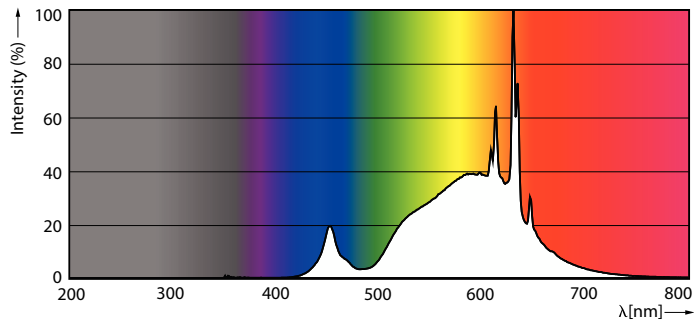

Product gegevens

Algemene informatie	
Lampvoet	GU10
Nominale levensduur	50.000 hr
Schakelcyclus	50.000
Lamptype	LED
Meetreferentie van lichtstroom	Narrow Cone
Garantieperiode	5 jaar

Gegevens lichttechniek	
Kleurcode	827 [CCT of 2700K]
Bundelhoek (nom.)	36 graden
Lichtstroom	375 lm
Lichtsterkte (nom.)	650 cd
Kleuraanduiding	Warm wit (WW)
Gecorreleerde kleurtemperatuur (nom.)	2700 K
Lichtrendement (gespec.) (nom.)	178 lm/W
Kleurconsistentie	<6
Kleurweergave-index (CRI)	80

Operationele temperatuur	
T-behuizing maximaal (nom.)	50 °C

MASTER LEDspot GU10 UltraEfficient

Dimbaarheid en regelsystemen	
Dimbaar	Alleen met specifieke dimmers
Eigenschappen behuizing en afmetingen	
Lampafwerking	Helder
Lampmateriaal	Glas
Lampvorm	PAR16
Nettogewicht (per stuk)	0,050 kg
Keurmerken en classificaties	
Energie-efficiëntieklasse	A
Geschikt voor accentverlichting	Ja
Energieverbruik kWh/1.000 uur	3 kWh
EPREL-registratienummer	1883375
CE-markering	Ja
Conform EU RoHS-richtlijn	Ja
EyeComfort	Ja
LED-innovaties	UltraEfficient
Flikkerwaarde (PstLM)	1
Stroboscoopeffectwaarde (SVM)	0,4

Maatschets

Product	D	C
MAS LEDspot UE 2.1-50W GU10 DIM 827 EELA	50 mm	54 mm

Fotometrische gegevens

Light Distribution Diagram - MAS LEDspot UE 2.1-50W GU10 DIM 827 EELA

Spectral Power Distribution Colour - MAS LEDspot UE 2.1-50W GU10 DIM 827 EELA

MASTER LEDspot GU10 UltraEfficient

Fotometrische gegevens

Accent Lighting Spots - MAS LEDspot UE 2.1-50W GU10 DIM 827 EELA

Levensduur

Life Expectancy Diagram

Lumen Maintenance Diagram - MAS LEDspot UE 2.1-50W GU10 DIM 827 EELA