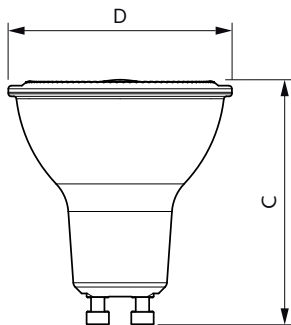

Product gegevens

Algemene informatie	
Lampvoet	GU10
Nominale levensduur	50.000 hr
Schakelcyclus	50.000
Lamptype	LED
Meetreferentie van lichtstroom	Narrow Cone
Garantieperiode	5 jaar

Gegevens lichttechniek	
Kleurcode	827 [CCT of 2700K]
Bundelhoek (nom.)	36 graden
Lichtstroom	375 lm
Lichtsterkte (nom.)	650 cd
Kleuraanduiding	Warm wit (WW)
Gecorreleerde kleurtemperatuur (nom.)	2700 K
Lichtrendement (gespec.) (nom.)	178 lm/W
Kleurconsistentie	<6
Kleurweergave-index (CRI)	80

Operationele temperatuur	
T-behuizing maximaal (nom.)	50 °C

MASTER LEDspot GU10 UltraEfficient

Dimbaarheid en regelsystemen	
Dimbaar	Alleen met specifieke dimmers
Eigenschappen behuizing en afmetingen	
Lampafwerking	Helder
Lampmateriaal	Glas
Lampvorm	PAR16
Nettogewicht (per stuk)	0,050 kg
Keurmerken en classificaties	
Energie-efficiëntieklasse	A
Geschikt voor accentverlichting	Ja
Energieverbruik kWh/1.000 uur	3 kWh
EPREL-registratienummer	1883375
CE-markering	Ja
Conform EU RoHS-richtlijn	Ja
EyeComfort	Ja
LED-innovaties	UltraEfficient
Flikkerwaarde (PstLM)	1
Stroboscoopeffectwaarde (SVM)	0,4

Maatschets

Product	D	C
MAS LEDspot UE 2.1-50W GU10 DIM 827 EELA	50 mm	54 mm

Fotometrische gegevens

Light Distribution Diagram - MAS LEDspot UE 2.1-50W GU10 DIM 827 EELA

Spectral Power Distribution Colour - MAS LEDspot UE 2.1-50W GU10 DIM 827 EELA