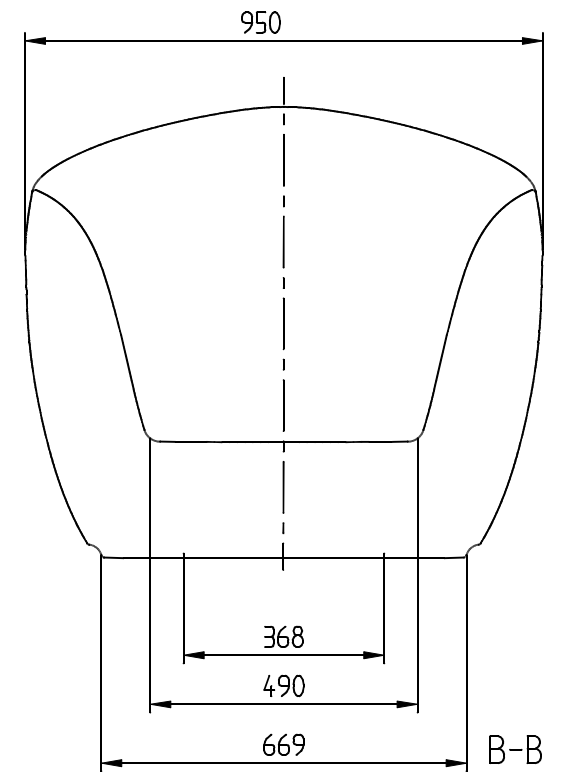

A-A

AVEO 1900x950 UBQ194AVE9W	 Villeroy & Boch
V02 / 04-02-2020	1748