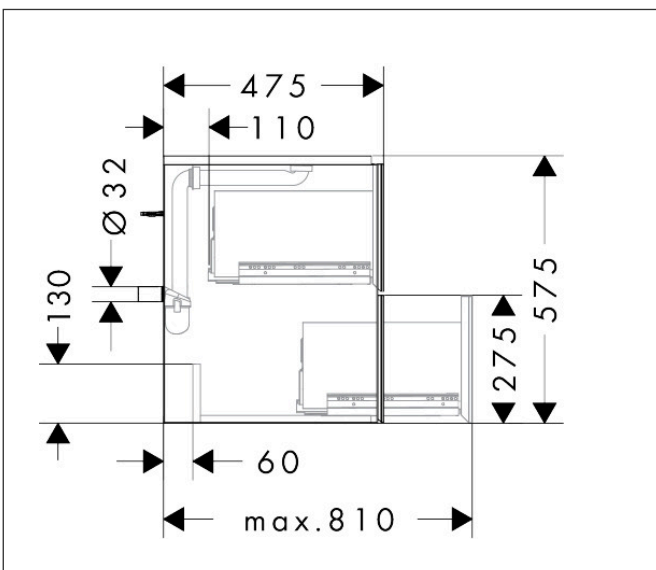

Merk	hansgrohe
Artikelnaam	Xevolos E badmeubel Sand Matt Beige 480/475 met 2 lades voor wastafel, oppervlak front: Patterned Bronze
Art.nr.	54173790
Oppervlakte	Oppervlak meubel: Sand Matt Beige, Oppervlak front: Metallic Sand Beige
Netto prijs	1.657,84 EUR

Product foto

Maat tekeningen

Kenmerken

- bestaat uit: badkamermeubel, Basic Box-set, ruimtebesparende sifon
- materiaal behuizing: vezelplaat van gemiddelde dichtheid (MDF)
- oppervlaktemateriaal behuizing: lak
- materiaal voorzijde: glas
- oppervlaktemateriaal voorzijde: metaal (satijnglans)
- materiaal voorframe: aluminium
- oppervlaktemateriaal voorframe: poederlak (kleur van behuizing)
- SmoothSurface: glad en effen voor een geweldig gevoel
- AntiFingerprint: oplossing tegen vingerafdrukken
- MoistureProof: duurzaam materiaal dat lang mooi blijft
- greeploos
- open via PushOpen-functie
- type opening: volledig uittrekbaar
- 2 laden
- zonder uitsparing voor sifon
- SoftClose, voor vloeiend en zacht sluiten
- individuele en flexibele opbergruimte dankzij het verdelen van de binnenkant
- inclusief 1 basis box
- 1 ruimtebesparende sifon met waterafdichting 50 mm
- wandmontage
- montagevoorwaarde: voorgemonteerd

Technologie

Certificaat

Merk hansgrohe
 Artikelnaam **Xevolos E** badmeubel Sand Matt Beige 480/475 met 2 lades voor wastafel,
 oppervlak front: Patterned Bronze
 Art.nr. 54173790
 Oppervlakte Oppervlak meubel: Sand Matt Beige, Oppervlak front: Metallic Sand Beige
 Netto prijs 1.657,84 EUR

Explosietekening voor bouwjaar: >09/23

Merk	hansgrohe
Artikelnaam	Xevolos E badmeubel Sand Matt Beige 480/475 met 2 lades voor wastafel, oppervlak front: Patterned Bronze
Art.nr.	54173790
Oppervlakte	Oppervlak meubel: Sand Matt Beige, Oppervlak front: Metallic Sand Beige
Netto prijs	1.657,84 EUR