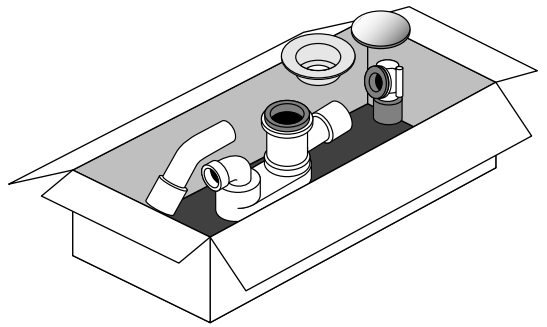

Freestanding bathtubs Quarryl

- | | | | |
|---------------------------------------|---------------------------------|---------------------------------|----------------------------------|
| DE Montageanleitung | AR دليل التركيب | HU Szerelési útmutató | PT Instruções de montagem |
| EN Installation instructions | BG Ръководство за монтаж | ID Petunjuk pemasangan | RO Manual de montaj |
| ES Instrucciones de montaje | CS Návod k montáži | JA 取付説明書 | SK Návod na montáž |
| FR Instructions de montage | DA Monteringsvejledning | KO 설치 가이드 | SL Navodila za montažo |
| IT Istruzioni per il montaggio | EE Paigaldusjuhend | LT Montavimo instrukcija | SV Monteringsanvisning |
| NL Montagehandleiding | EL Οδηγίες τοποθέτησης | LV Montāžas instrukcija | TH คู่มือการติดตั้ง |
| RU Инструкция по монтажу | FI Asennusohje | NO Monteringsanvisning | TR Montaj kılavuzu |
| ZH 安装说明 | HR Uputa za montažu | PL Instrukcja montażu | UK Інструкція з монтажу |

1

2

3

4

1

2

3

4