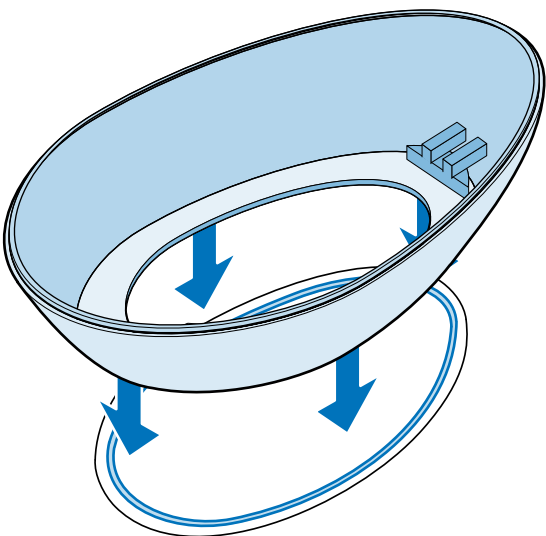

Freestanding bathtubs Quarryl

- | | | | |
|---------------------------------------|---------------------------------|---------------------------------|----------------------------------|
| DE Montageanleitung | AR دليل التركيب | HU Szerelési útmutató | PT Instruções de montagem |
| EN Installation instructions | BG Ръководство за монтаж | ID Petunjuk pemasangan | RO Manual de montaj |
| ES Instrucciones de montaje | CS Návod k montáži | JA 取付説明書 | SK Návod na montáž |
| FR Instructions de montage | DA Monteringsvejledning | KO 설치 가이드 | SL Navodila za montažo |
| IT Istruzioni per il montaggio | EE Paigaldusjuhend | LT Montavimo instrukcija | SV Monteringsanvisning |
| NL Montagehandleiding | EL Οδηγίες τοποθέτησης | LV Montāžas instrukcija | TH คู่มือการติดตั้ง |
| RU Инструкция по монтажу | FI Asennusohje | NO Monteringsanvisning | TR Montaj kılavuzu |
| ZH 安装说明 | HR Uputa za montažu | PL Instrukcja montażu | UK Інструкція з монтажу |

1

2

3

4

1

2

3

4