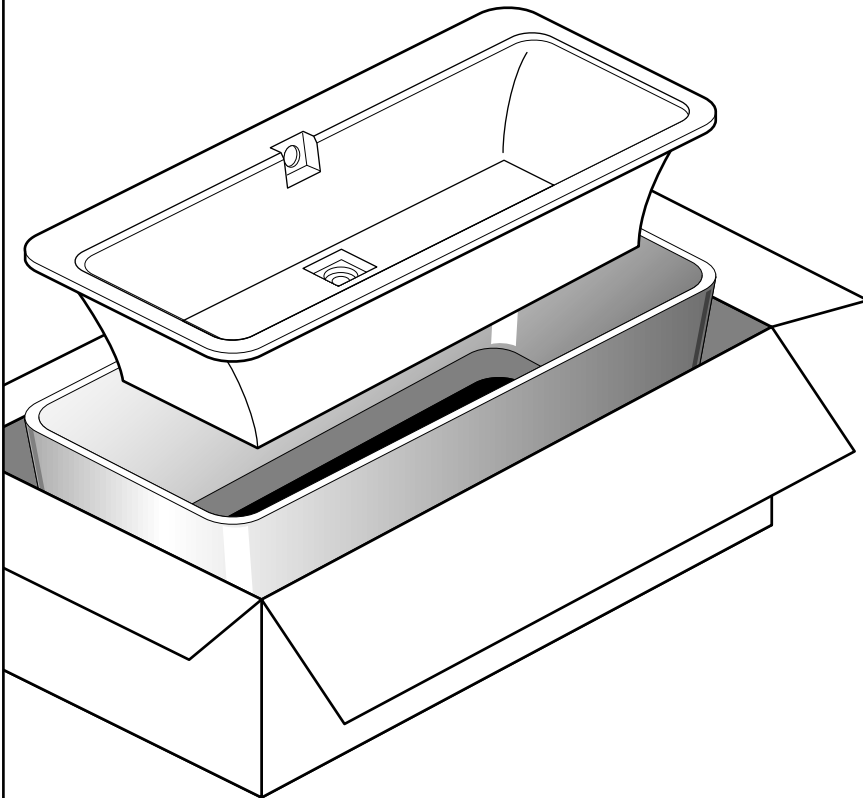

Freestanding bathtubs Quarryl

- | | | | |
|---------------------------------------|---------------------------------|---------------------------------|----------------------------------|
| DE Montageanleitung | AR دليل التركيب | HU Szerelési útmutató | PT Instruções de montagem |
| EN Installation instructions | BG Ръководство за монтаж | ID Petunjuk pemasangan | RO Manual de montaj |
| ES Instrucciones de montaje | CS Návod k montáži | JA 取付説明書 | SK Návod na montáž |
| FR Instructions de montage | DA Monteringsvejledning | KO 설치 가이드 | SL Navodila za montažo |
| IT Istruzioni per il montaggio | EE Paigaldusjuhend | LT Montavimo instrukcija | SV Monteringsanvisning |
| NL Montagehandleiding | EL Οδηγίες τοποθέτησης | LV Montāžas instrukcija | TH คู่มือการติดตั้ง |
| RU Инструкция по монтажу | FI Asennusohje | NO Monteringsanvisning | TR Montaj kılavuzu |
| ZH 安装说明 | HR Uputa za montažu | PL Instrukcja montażu | UK Інструкція з монтажу |