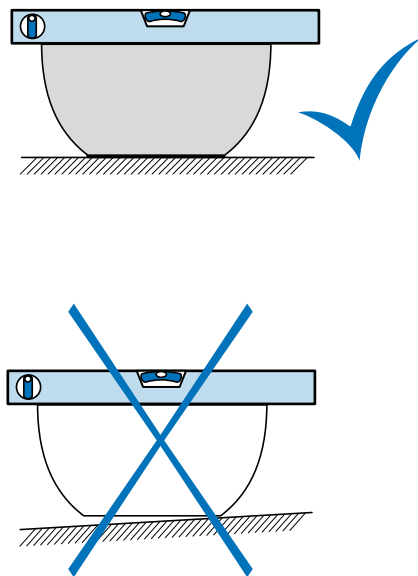

Freestanding bathtubs Quarryl

- | | | | |
|---------------------------------------|---------------------------------|---------------------------------|----------------------------------|
| DE Montageanleitung | AR دليل التركيب | HU Szerelési útmutató | PT Instruções de montagem |
| EN Installation instructions | BG Ръководство за монтаж | ID Petunjuk pemasangan | RO Manual de montaj |
| ES Instrucciones de montaje | CS Návod k montáži | JA 取付説明書 | SK Návod na montáž |
| FR Instructions de montage | DA Monteringsvejledning | KO 설치 가이드 | SL Navodila za montažo |
| IT Istruzioni per il montaggio | EE Paigaldusjuhend | LT Montavimo instrukcija | SV Monteringsanvisning |
| NL Montagehandleiding | EL Οδηγίες τοποθέτησης | LV Montāžas instrukcija | TH คู่มือการติดตั้ง |
| RU Инструкция по монтажу | FI Asennusohje | NO Monteringsanvisning | TR Montaj kılavuzu |
| ZH 安装说明 | HR Uputa za montažu | PL Instrukcja montażu | UK Інструкція з монтажу |

1

2

3

4

1

2

3

4