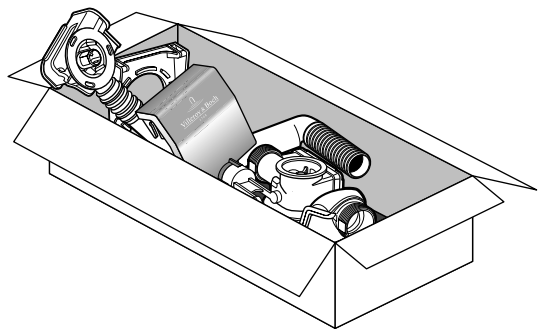

Freestanding bathtubs Quarryl

- | | | | |
|---------------------------------------|---------------------------------|---------------------------------|----------------------------------|
| DE Montageanleitung | AR دليل التركيب | HU Szerelési útmutató | PT Instruções de montagem |
| EN Installation instructions | BG Ръководство за монтаж | ID Petunjuk pemasangan | RO Manual de montaj |
| ES Instrucciones de montaje | CS Návod k montáži | JA 取付説明書 | SK Návod na montáž |
| FR Instructions de montage | DA Monteringsvejledning | KO 설치 가이드 | SL Navodila za montažo |
| IT Istruzioni per il montaggio | EE Paigaldusjuhend | LT Montavimo instrukcija | SV Monteringsanvisning |
| NL Montagehandleiding | EL Οδηγίες τοποθέτησης | LV Montāžas instrukcija | TH คู่มือการติดตั้ง |
| RU Инструкция по монтажу | FI Asennusohje | NO Monteringsanvisning | TR Montaj kılavuzu |
| ZH 安装说明 | HR Uputa za montažu | PL Instrukcja montażu | UK Інструкція з монтажу |