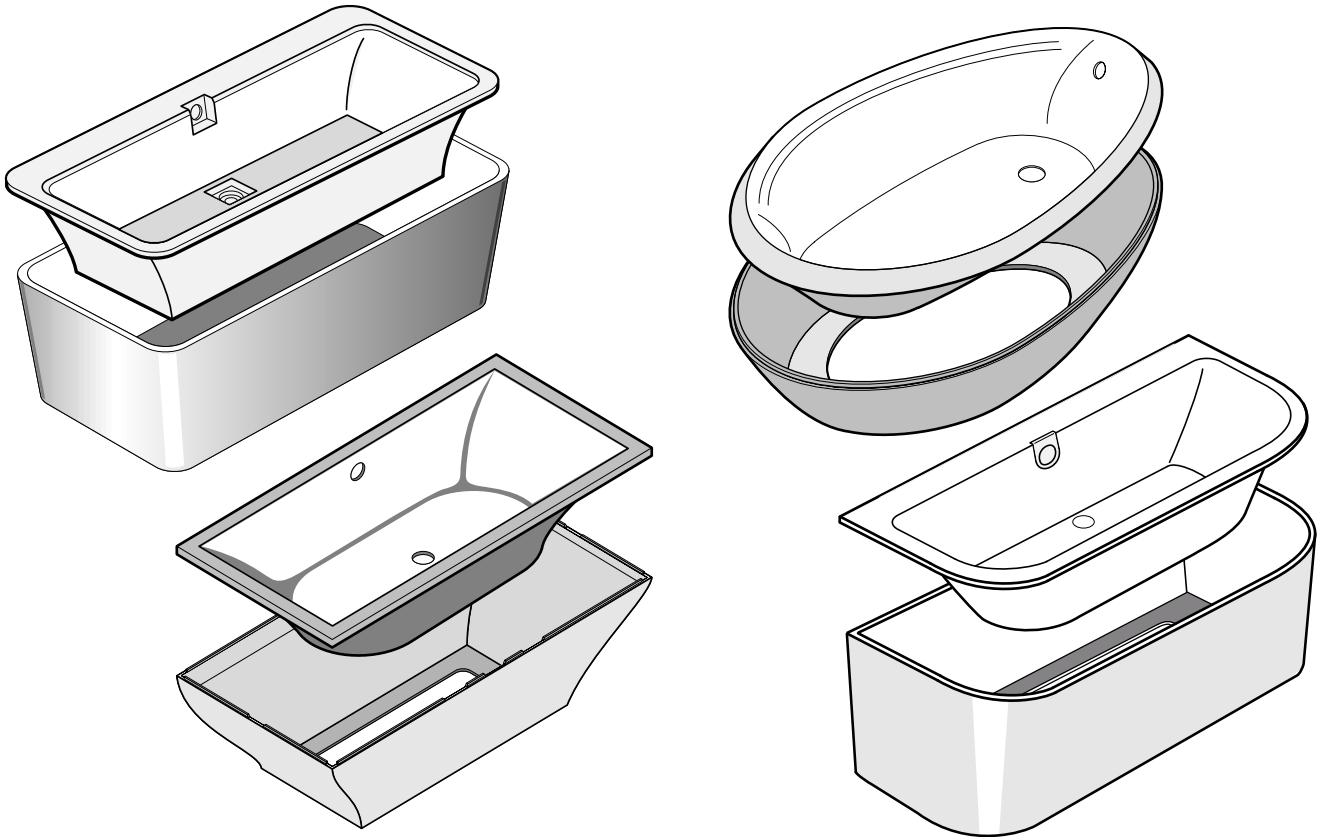

Freestanding bathtubs Quarryl

- | | | | |
|---------------------------------------|---------------------------------|---------------------------------|----------------------------------|
| DE Montageanleitung | AR دليل التركيب | HU Szerelési útmutató | PT Instruções de montagem |
| EN Installation instructions | BG Ръководство за монтаж | ID Petunjuk pemasangan | RO Manual de montaj |
| ES Instrucciones de montaje | CS Návod k montáži | JA 取付説明書 | SK Návod na montáž |
| FR Instructions de montage | DA Monteringsvejledning | KO 설치 가이드 | SL Navodila za montažo |
| IT Istruzioni per il montaggio | EE Paigaldusjuhend | LT Montavimo instrukcija | SV Monteringsanvisning |
| NL Montagehandleiding | EL Οδηγίες τοποθέτησης | LV Montāžas instrukcija | TH คู่มือการติดตั้ง |
| RU Инструкция по монтажу | FI Asennusohje | NO Monteringsanvisning | TR Montaj kılavuzu |
| ZH 安装说明 | HR Uputa za montažu | PL Instrukcja montażu | UK Інструкція з монтажу |

1

2

3

4

1

2

3

4