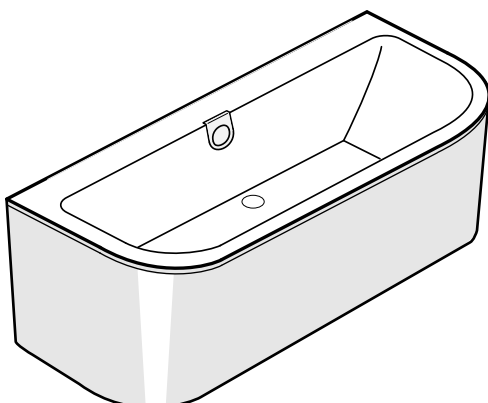

Freestanding bathtubs Quarryl

- | | | | |
|---------------------------------------|---------------------------------|---------------------------------|----------------------------------|
| DE Montageanleitung | AR دليل التركيب | HU Szerelési útmutató | PT Instruções de montagem |
| EN Installation instructions | BG Ръководство за монтаж | ID Petunjuk pemasangan | RO Manual de montaj |
| ES Instrucciones de montaje | CS Návod k montáži | JA 取付説明書 | SK Návod na montáž |
| FR Instructions de montage | DA Monteringsvejledning | KO 설치 가이드 | SL Navodila za montažo |
| IT Istruzioni per il montaggio | EE Paigaldusjuhend | LT Montavimo instrukcija | SV Monteringsanvisning |
| NL Montagehandleiding | EL Οδηγίες τοποθέτησης | LV Montāžas instrukcija | TH คู่มือการติดตั้ง |
| RU Инструкция по монтажу | FI Asennusohje | NO Monteringsanvisning | TR Montaj kılavuzu |
| ZH 安装说明 | HR Uputa za montažu | PL Instrukcja montażu | UK Інструкція з монтажу |