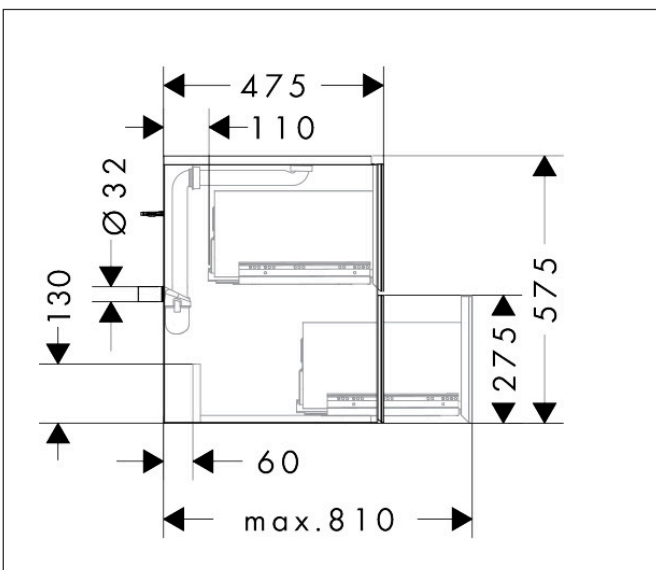

Merk	hansgrohe
Artikelnaam	Xevolos E badmeubel Slate Matt Grey 480/475 met 2 lades voor wastafel, oppervlak front: Patterned Bronze
Art.nr.	54174390
Oppervlakte	Oppervlak meubel: Slate Matt Grey, Oppervlak front: Patterned Bronze
Netto prijs	1.891,12 EUR

Product foto

Maat tekeningen

Kenmerken

- bestaat uit: badkamermeubel, Basic Box-set, ruimtebesparende sifon
- materiaal behuizing: vezelplaat van gemiddelde dichtheid (MDF)
- oppervlaktemateriaal behuizing: lak
- materiaal voorzijde: keramiek
- oppervlaktemateriaal voorzijde: keramiek met microtextuur
- materiaal voorframe: aluminium
- oppervlaktemateriaal voorframe: poederlak (kleur van behuizing)
- SmoothSurface: glad en effen voor een geweldig gevoel
- AntiFingerprint: oplossing tegen vingerafdrukken
- MoistureProof: duurzaam materiaal dat lang mooi blijft
- greeploos
- open via PushOpen-functie
- type opening: volledig uittrekbaar
- 2 lades
- zonder uitsparing voor sifon
- deurscharnier: links
- SoftClose, voor vloeiend en zacht sluiten
- individuele en flexibele opbergruimte dankzij het verdelen van de binnenkant
- inclusief 1 basis box
- 1 ruimtebesparende sifon met waterafdichting 50 mm
- wandmontage

Technologie

Certificaat

Merk hansgrohe
Artikelnaam **Xevolos E** badmeubel Slate Matt Grey 480/475 met 2 lades voor wastafel,
oppervlak front: Patterned Bronze
Art.nr. 54174390
Oppervlakte Oppervlak meubel: Slate Matt Grey, Oppervlak front: Patterned Bronze
Netto prijs 1.891,12 EUR

Explosietekening voor bouwjaar: >09/23

Merk hansgrohe
 Artikelnaam **Xevolos E** badmeubel Slate Matt Grey 480/475 met 2 lades voor wastafel, oppervlak front: Patterned Bronze
 Art.nr. 54174390
 Oppervlakte Oppervlak meubel: Slate Matt Grey, Oppervlak front: Patterned Bronze
 Netto prijs 1.891,12 EUR