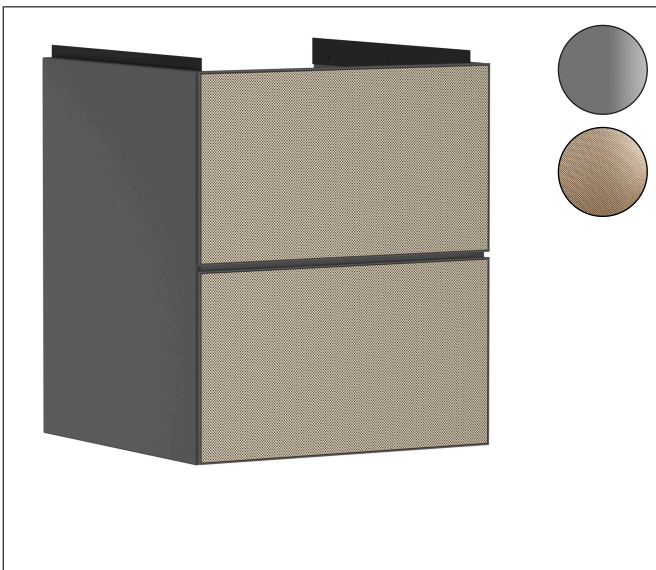

Merk	hansgrohe
Artikelnaam	Xevolos E badmeubel Slate Matt Grey 480/475 met 2 lades voor wastafel, oppervlak front: Patterned Bronze
Art.nr.	54174390
Oppervlakte	Oppervlak meubel: Slate Matt Grey, Oppervlak front: Patterned Bronze
Netto prijs	1.891,12 EUR

Product foto

Maat tekeningen

Kenmerken

- bestaat uit: badkamermeubel, Basic Box-set, ruimtebesparende sifon
- materiaal behuizing: vezelplaat van gemiddelde dichtheid (MDF)
- oppervlaktemateriaal behuizing: lak
- materiaal voorzijde: keramiek
- oppervlaktemateriaal voorzijde: keramiek met microtextuur
- materiaal voorframe: aluminium
- oppervlaktemateriaal voorframe: poederlak (kleur van behuizing)
- SmoothSurface: glad en effen voor een geweldig gevoel
- AntiFingerprint: oplossing tegen vingerafdrukken
- MoistureProof: duurzaam materiaal dat lang mooi blijft
- greeploos
- open via PushOpen-functie
- type opening: volledig uittrekbaar
- 2 lades
- zonder uitsparing voor sifon
- deurscharnier: links
- SoftClose, voor vloeiend en zacht sluiten
- individuele en flexibele opbergruimte dankzij het verdelen van de binnenkant
- inclusief 1 basis box
- 1 ruimtebesparende sifon met waterafdichting 50 mm
- wandmontage

Technologie

Certificaat

Merk hansgrohe
Artikelnaam **Xevolos E** badmeubel Slate Matt Grey 480/475 met 2 lades voor wastafel,
oppervlak front: Patterned Bronze
Art.nr. 54174390
Oppervlakte Oppervlak meubel: Slate Matt Grey, Oppervlak front: Patterned Bronze
Netto prijs 1.891,12 EUR

Explosietekening voor bouwjaar: >09/23

Merk hansgrohe
 Artikelnaam **Xevolos E** badmeubel Slate Matt Grey 480/475 met 2 lades voor wastafel, oppervlak front: Patterned Bronze
 Art.nr. 54174390
 Oppervlakte Oppervlak meubel: Slate Matt Grey, Oppervlak front: Patterned Bronze
 Netto prijs 1.891,12 EUR