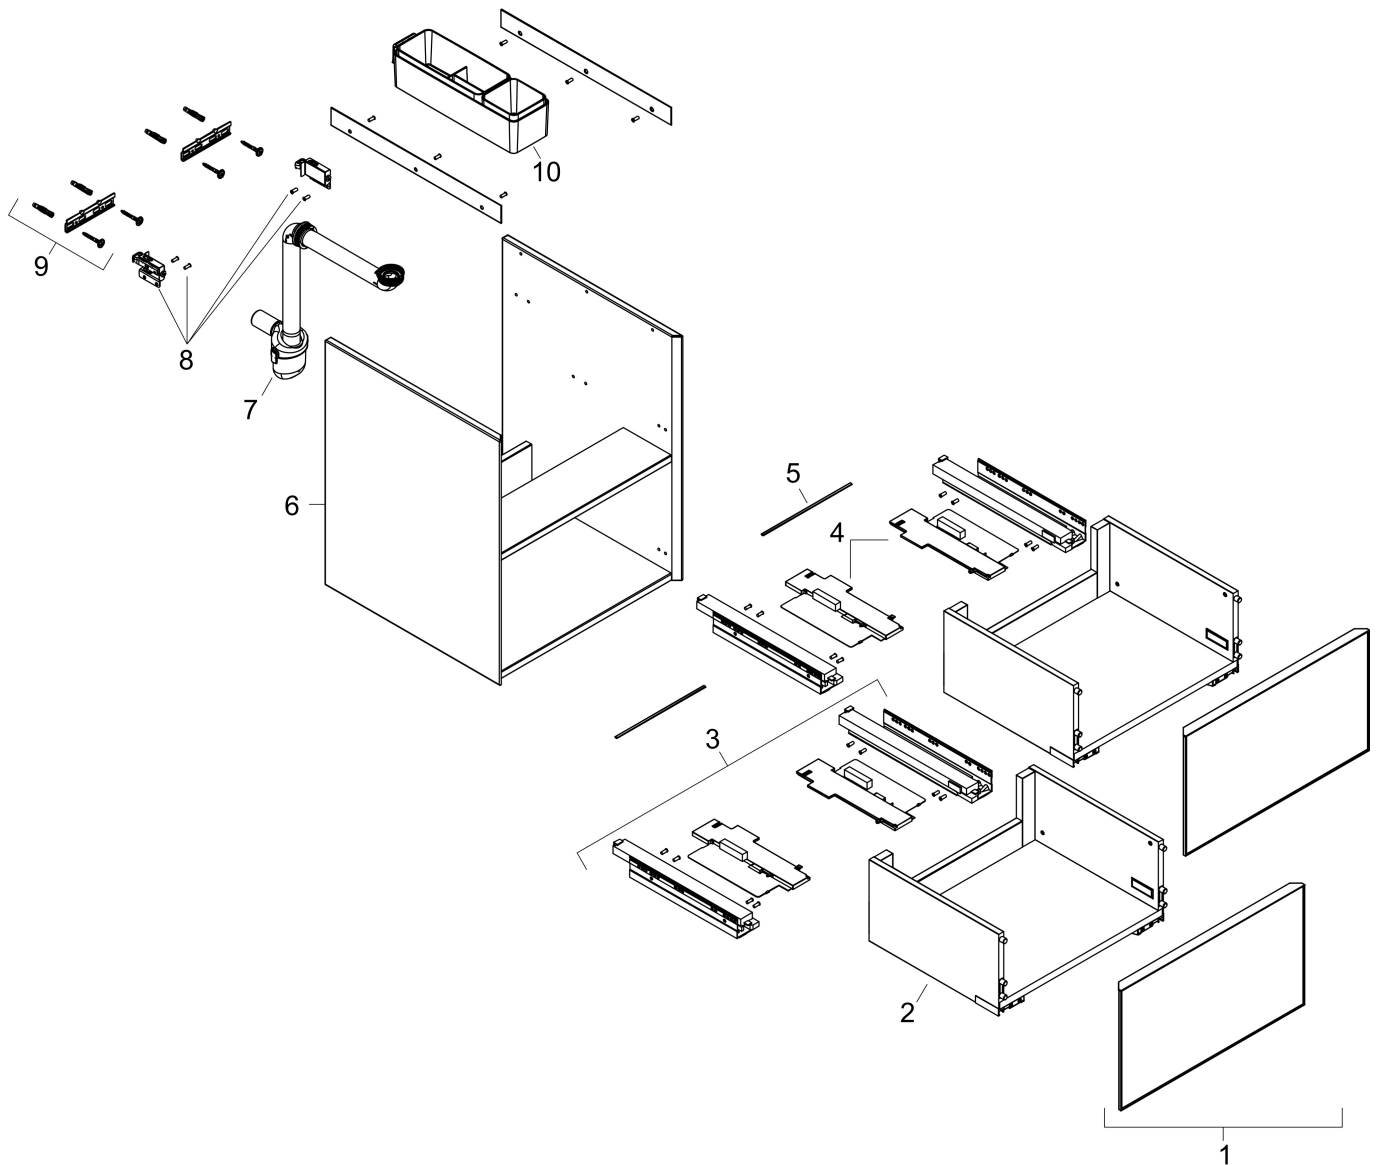

Product foto

Maat tekeningen

Kenmerken

- bestaat uit: badkamermeubel, Basic Box-set, ruimtebesparende sifon
- materiaal behuizing: vezelplaat van gemiddelde dichtheid (MDF)
- oppervlaktemateriaal behuizing: lak
- materiaal voorzijde: keramiek
- oppervlaktemateriaal voorzijde: keramiek met microtextuur
- materiaal voorframe: aluminium
- oppervlaktemateriaal voorframe: poederlak (kleur van behuizing)
- SmoothSurface: glad en effen voor een geweldig gevoel
- AntiFingerprint: oplossing tegen vingerafdrukken
- MoistureProof: duurzaam materiaal dat lang mooi blijft
- greeploos
- open via PushOpen-functie
- type opening: volledig uittrekbaar
- 2 lades
- zonder uitsparing voor sifon
- deurscharnier: links
- SoftClose, voor vloeiend en zacht sluiten
- individuele en flexibele opbergruimte dankzij het verdelen van de binnenkant
- inclusief 1 basis box
- 1 ruimtebesparende sifon met waterafdichting 50 mm
- wandmontage

Technologie

Certificaat

Merk hansgrohe
Artikelnaam **Xevolos E** badmeubel Slate Matt Grey 480/475 met 2 lades voor wastafel,
oppervlak front: Patterned Bronze
Art.nr. 54174390
Oppervlakte Oppervlak meubel: Slate Matt Grey, Oppervlak front: Patterned Bronze
Netto prijs 1.891,12 EUR

Explosietekening voor bouwjaar: >09/23

Merk hansgrohe
 Artikelnaam **Xevolos E** badmeubel Slate Matt Grey 480/475 met 2 lades voor wastafel, oppervlak front: Patterned Bronze
 Art.nr. 54174390
 Oppervlakte Oppervlak meubel: Slate Matt Grey, Oppervlak front: Patterned Bronze
 Netto prijs 1.891,12 EUR