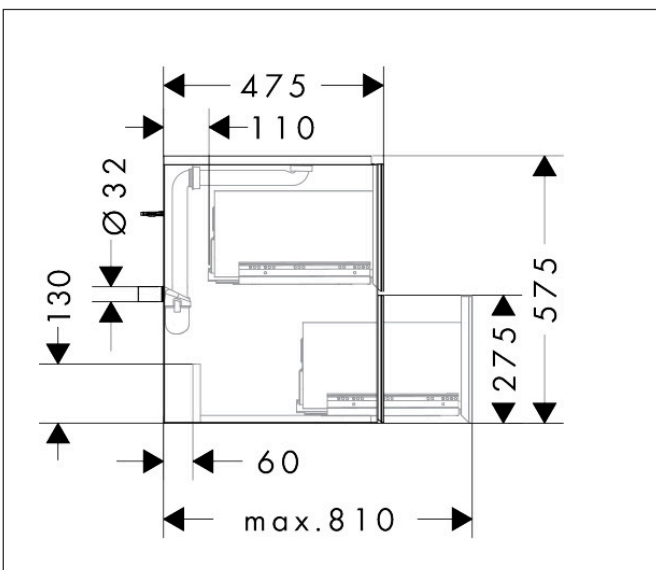

Merk	hansgrohe
Artikelnaam	Xevolos E badmeubel Slate Matt Grey 480/475 met 2 lades voor wastafel, oppervlak front: Patterned Bronze
Art.nr.	54174730
Oppervlakte	Oppervlak meubel: Slate Matt Grey, Oppervlak front: Dark Oak
Netto prijs	1.657,84 EUR

Product foto

Maat tekeningen

Kenmerken

- bestaat uit: badkamermeubel, Basic Box-set, ruimtebesparende sifon
- materiaal behuizing: vezelplaat van gemiddelde dichtheid (MDF)
- oppervlaktemateriaal behuizing: lak
- materiaal voorzijde: compact gelamineerd
- oppervlaktemateriaal voorzijde: laminaat (HPL)
- materiaal voorframe: aluminium
- oppervlaktemateriaal voorframe: poederlak (kleur van behuizing)
- SmoothSurface: glad en effen voor een geweldig gevoel
- AntiFingerprint: oplossing tegen vingerafdrukken
- MoistureProof: duurzaam materiaal dat lang mooi blijft
- greeploos
- open via PushOpen-functie
- type opening: volledig uittrekbaar
- 2 lades
- zonder uitsparing voor sifon
- deurscharnier: links
- SoftClose, voor vloeiend en zacht sluiten
- individuele en flexibele opbergruimte dankzij het verdelen van de binnenkant
- inclusief 1 basis box
- 1 ruimtebesparende sifon met waterafdichting 50 mm
- wandmontage

Technologie

Certificaat

Merk hansgrohe
Artikelnaam **Xevolos E** badmeubel Slate Matt Grey 480/475 met 2 lades voor wastafel,
oppervlak front: Patterned Bronze
Art.nr. 54174730
Oppervlakte Oppervlak meubel: Slate Matt Grey, Oppervlak front: Dark Oak
Netto prijs 1.657,84 EUR

Explosietekening voor bouwjaar: >09/23

Merk hansgrohe
 Artikelnaam **Xevolos E** badmeubel Slate Matt Grey 480/475 met 2 lades voor wastafel, oppervlak front: Patterned Bronze
 Art.nr. 54174730
 Oppervlakte Oppervlak meubel: Slate Matt Grey, Oppervlak front: Dark Oak
 Netto prijs 1.657,84 EUR