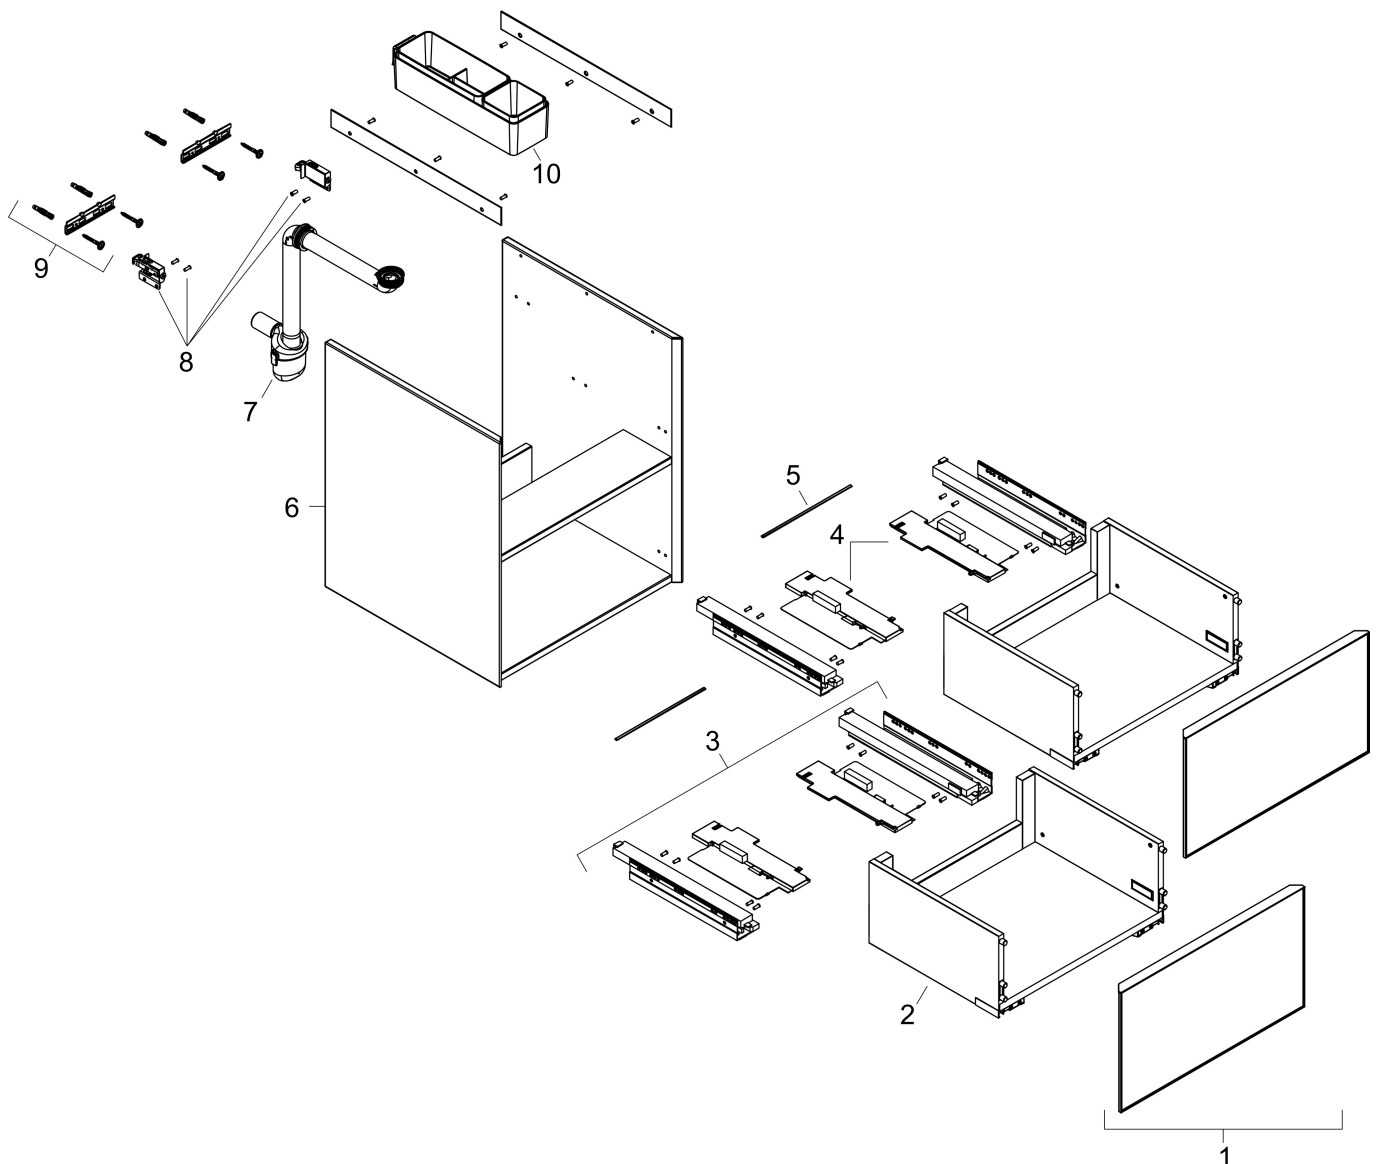

Product foto

Maat tekeningen

Kenmerken

- bestaat uit: badkamermeubel, Basic Box-set, ruimtebesparende sifon
- materiaal behuizing: vezelplaat van gemiddelde dichtheid (MDF)
- oppervlaktemateriaal behuizing: lak
- materiaal voorzijde: compact gelamineerd
- oppervlaktemateriaal voorzijde: laminaat (HPL)
- materiaal voorframe: aluminium
- oppervlaktemateriaal voorframe: poederlak (kleur van behuizing)
- SmoothSurface: glad en effen voor een geweldig gevoel
- AntiFingerprint: oplossing tegen vingerafdrukken
- MoistureProof: duurzaam materiaal dat lang mooi blijft
- greeploos
- open via PushOpen-functie
- type opening: volledig uittrekbaar
- 2 lades
- zonder uitsparing voor sifon
- deurscharnier: links
- SoftClose, voor vloeiend en zacht sluiten
- individuele en flexibele opbergruimte dankzij het verdelen van de binnenkant
- inclusief 1 basis box
- 1 ruimtebesparende sifon met waterafdichting 50 mm
- wandmontage

Technologie

Certificaat

Merk hansgrohe
Artikelnaam **Xevolos E** badmeubel Slate Matt Grey 480/475 met 2 lades voor wastafel,
oppervlak front: Patterned Bronze
Art.nr. 54174730
Oppervlakte Oppervlak meubel: Slate Matt Grey, Oppervlak front: Dark Oak
Netto prijs 1.657,84 EUR

Explosietekening voor bouwjaar: >09/23

Merk hansgrohe
 Artikelnaam **Xevolos E** badmeubel Slate Matt Grey 480/475 met 2 lades voor wastafel, oppervlak front: Patterned Bronze
 Art.nr. 54174730
 Oppervlakte Oppervlak meubel: Slate Matt Grey, Oppervlak front: Dark Oak
 Netto prijs 1.657,84 EUR