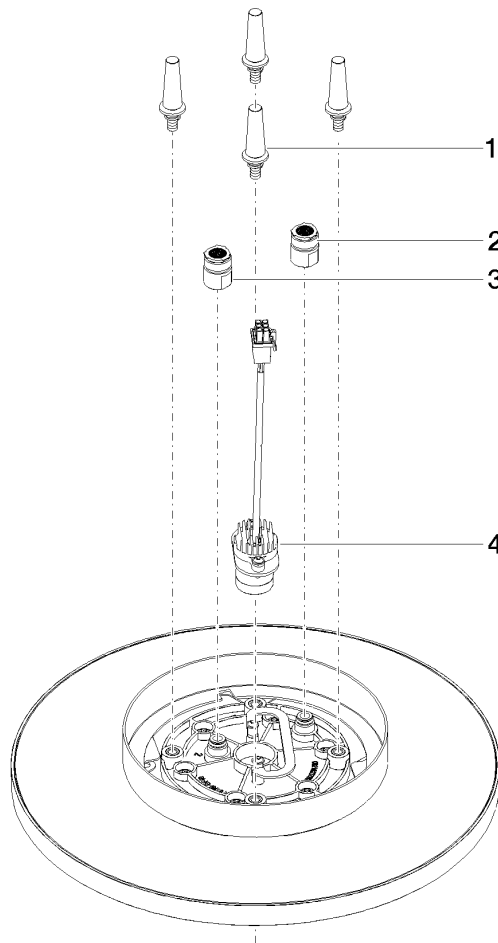

Regenbrause für Deckenanbindung mit Licht 300 mm - Dark Brass gebürstet SERIENSPEZIFISC

28 032 970 Produktversion ab 01.05.2022

28 032 970 Produktversion ab 01.05.2022

Durchflussdiagramm

Zertifikate

WRAS_240502 LGA_38

Ersatzteilstückliste

Nr.	Artikelnummer	Benennung	Verbaumenge	Lieferzeit
1	90 17 20 263 00 90	Befestigungssatz -	1,00	2
3	90 24 03 309 00 90	Anschluss -	1,00	2
2	90 24 03 309 01 90	Anschluss -	1,00	2
4	90 10 01 225 00 90	RGBW LED-Spot Regenbrause -	1,00	2