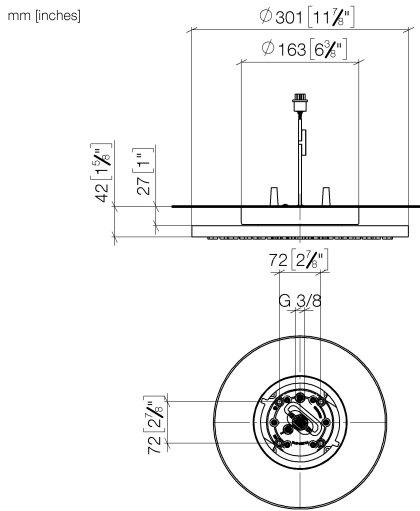

Regenbrause für Deckenanbindung mit Licht 300 mm - Dark Brass gebürstet SERIENSPEZIFISC

28 032 970 Produktversion ab 01.05.2022

28 032 970 Produktversion ab 01.05.2022

Durchflussdiagramm

Zertifikate

WRAS_240502 LGA_38

Ersatzteilstückliste

Nr.	Artikelnummer	Benennung	Verbaumenge	Lieferzeit
1	90 17 20 263 00 90	Befestigungssatz -	1,00	2
3	90 24 03 309 00 90	Anschluss -	1,00	2
2	90 24 03 309 01 90	Anschluss -	1,00	2
4	90 10 01 225 00 90	RGBW LED-Spot Regenbrause -	1,00	2