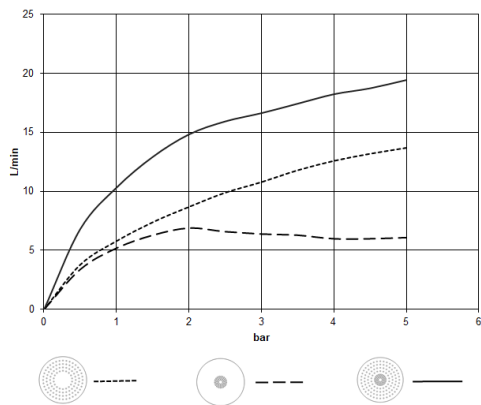

Regenbrause für Deckenanbindung mit Licht 300 mm - Dark Brass gebürstet SERIENSPEZIFISC

28 032 970 Produktversion ab 01.05.2022

28 032 970 Produktversion ab 01.05.2022

Durchflussdiagramm

Zertifikate

WRAS_240502 LGA_38

Ersatzteilstückliste

Nr.	Artikelnummer	Benennung	Verbaumenge	Lieferzeit
1	90 17 20 263 00 90	Befestigungssatz -	1,00	2
3	90 24 03 309 00 90	Anschluss -	1,00	2
2	90 24 03 309 01 90	Anschluss -	1,00	2
4	90 10 01 225 00 90	RGBW LED-Spot Regenbrause -	1,00	2