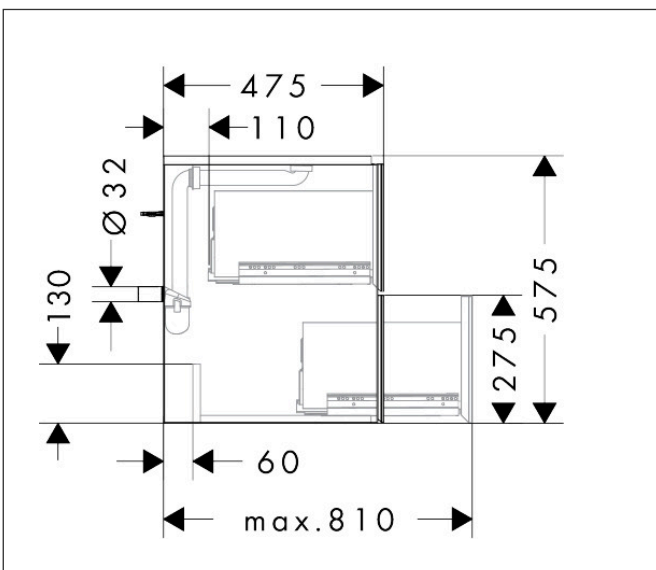

Merk	hansgrohe
Artikelnaam	Xevolos E badmeubel Slate Matt Grey 480/475 met 2 lades voor wastafel, oppervlak front: Patterned Bronze
Art.nr.	54174770
Oppervlakte	Oppervlak meubel: Slate Matt Grey, Oppervlak front: Metallic Slate Grey
Netto prijs	1.657,84 EUR

Product foto

Maat tekeningen

Kenmerken

- bestaat uit: badkamermeubel, Basic Box-set, ruimtebesparende sifon
- materiaal behuizing: vezelplaat van gemiddelde dichtheid (MDF)
- oppervlaktemateriaal behuizing: lak
- materiaal voorzijde: glas
- oppervlaktemateriaal voorzijde: metaal (satiënglas)
- materiaal voorframe: aluminium
- oppervlaktemateriaal voorframe: poederlak (kleur van behuizing)
- SmoothSurface: glad en effen voor een geweldig gevoel
- AntiFingerprint: oplossing tegen vingerafdrukken
- MoistureProof: duurzaam materiaal dat lang mooi blijft
- greeploos
- open via PushOpen-functie
- type opening: volledig uittrekbaar
- 2 laden
- zonder uitsparing voor sifon
- deurscharnier: links
- SoftClose, voor vloeiend en zacht sluiten
- individuele en flexibele opbergruimte dankzij het verdelen van de binnenkant
- inclusief 1 basis box
- 1 ruimtebesparende sifon met waterafdichting 50 mm
- wandmontage

Technologie

Certificaat

Merk hansgrohe
Artikelnaam **Xevolos E** badmeubel Slate Matt Grey 480/475 met 2 lades voor wastafel,
oppervlak front: Patterned Bronze
Art.nr. 54174770
Oppervlakte Oppervlak meubel: Slate Matt Grey, Oppervlak front: Metallic Slate Grey
Netto prijs 1.657,84 EUR

Explosietekening voor bouwjaar: >09/23

Merk hansgrohe
 Artikelnaam **Xevolos E** badmeubel Slate Matt Grey 480/475 met 2 lades voor wastafel, oppervlak front: Patterned Bronze
 Art.nr. 54174770
 Oppervlakte Oppervlak meubel: Slate Matt Grey, Oppervlak front: Metallic Slate Grey
 Netto prijs 1.657,84 EUR