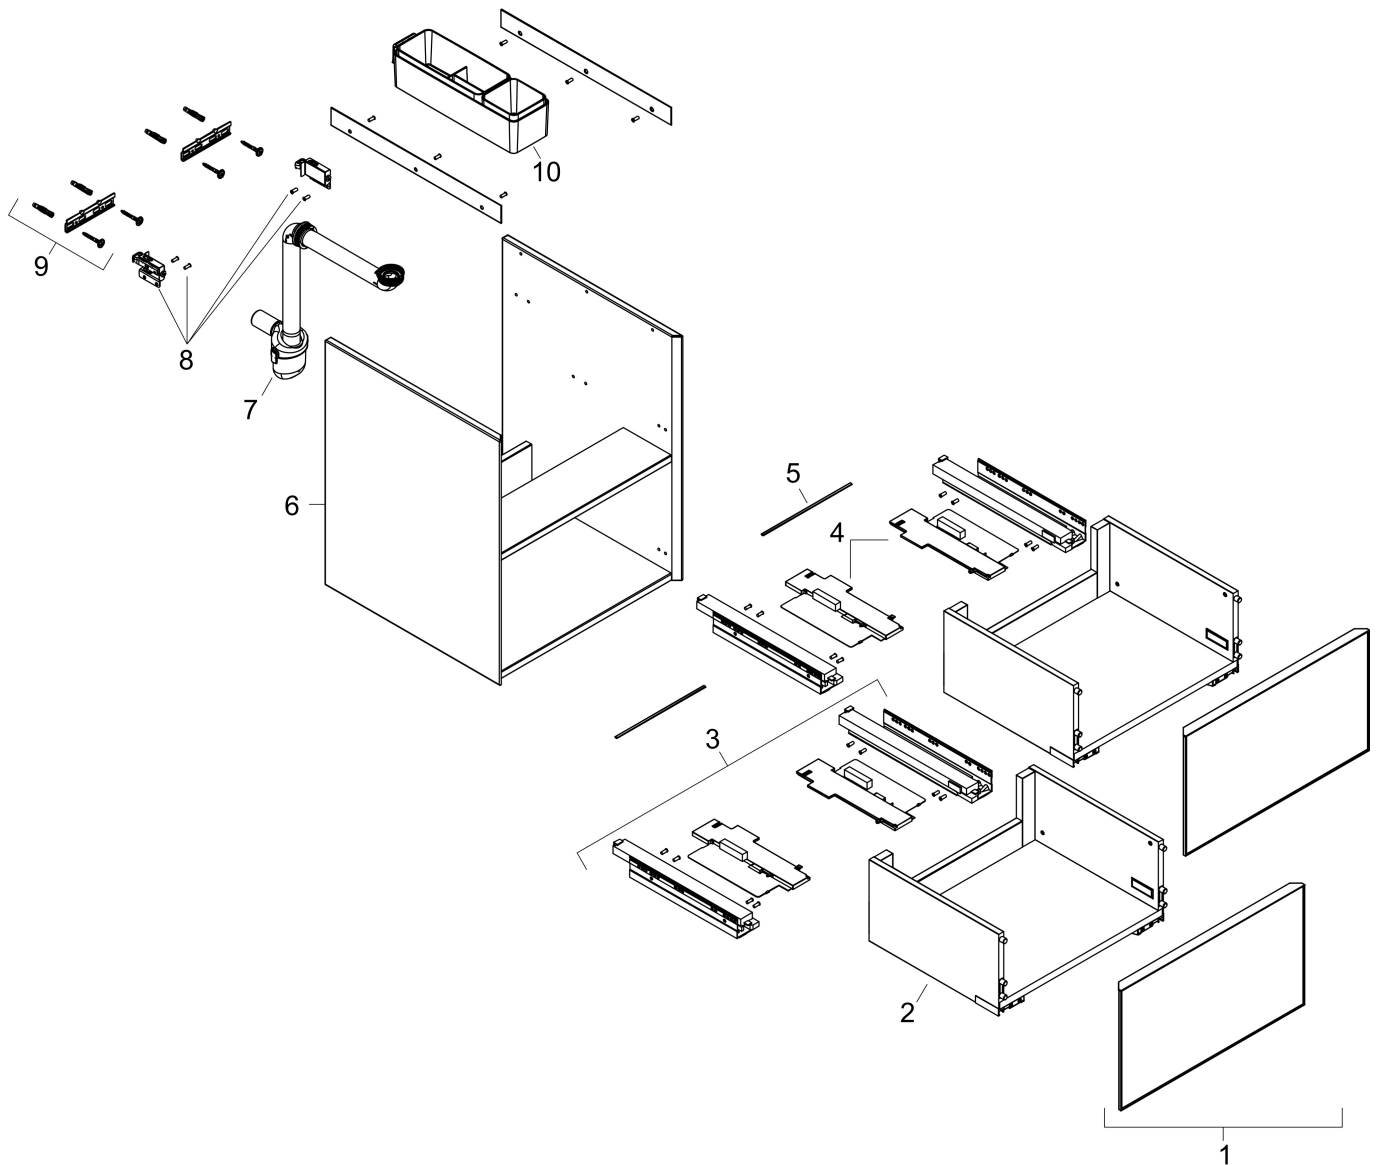

Product foto

Maat tekeningen

Kenmerken

- bestaat uit: badkamermeubel, Basic Box-set, ruimtebesparende sifon
- materiaal behuizing: vezelplaat van gemiddelde dichtheid (MDF)
- oppervlaktemateriaal behuizing: lak
- materiaal voorzijde: glas
- oppervlaktemateriaal voorzijde: metaal (satiënglas)
- materiaal voorframe: aluminium
- oppervlaktemateriaal voorframe: poederlak (kleur van behuizing)
- SmoothSurface: glad en effen voor een geweldig gevoel
- AntiFingerprint: oplossing tegen vingerafdrukken
- MoistureProof: duurzaam materiaal dat lang mooi blijft
- greeploos
- open via PushOpen-functie
- type opening: volledig uittrekbaar
- 2 laden
- zonder uitsparing voor sifon
- deurscharnier: links
- SoftClose, voor vloeiend en zacht sluiten
- individuele en flexibele opbergruimte dankzij het verdelen van de binnenkant
- inclusief 1 basis box
- 1 ruimtebesparende sifon met waterafdichting 50 mm
- wandmontage

Technologie

Certificaat

Merk hansgrohe
Artikelnaam **Xevolos E** badmeubel Slate Matt Grey 480/475 met 2 lades voor wastafel,
oppervlak front: Patterned Bronze
Art.nr. 54174770
Oppervlakte Oppervlak meubel: Slate Matt Grey, Oppervlak front: Metallic Slate Grey
Netto prijs 1.657,84 EUR

Explosietekening voor bouwjaar: >09/23

Merk hansgrohe
 Artikelnaam **Xevolos E** badmeubel Slate Matt Grey 480/475 met 2 lades voor wastafel, oppervlak front: Patterned Bronze
 Art.nr. 54174770
 Oppervlakte Oppervlak meubel: Slate Matt Grey, Oppervlak front: Metallic Slate Grey
 Netto prijs 1.657,84 EUR