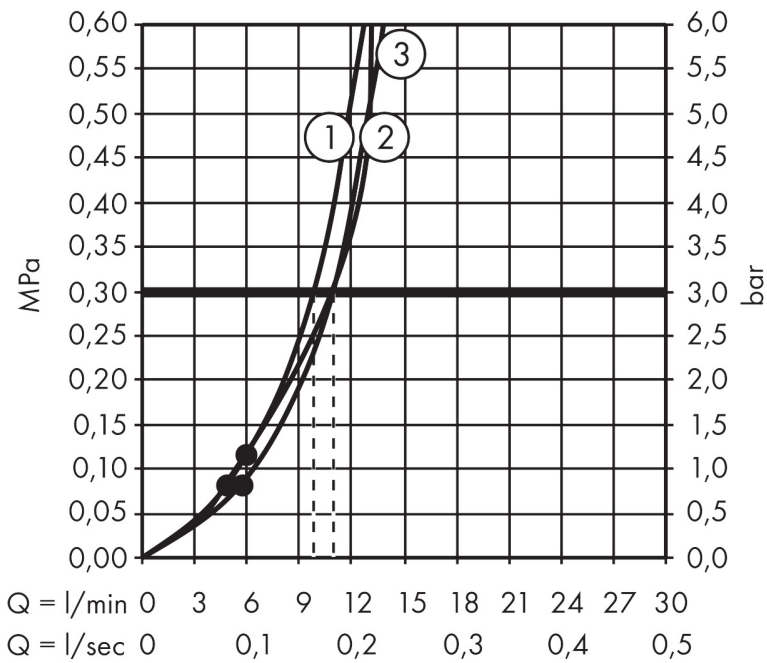

Merk	hansgrohe
Artikelnaam	Raindance Select S handdouche 120 3jet PowderRain
Art.nr.	26014140
Oppervlakte	Brushed Bronze
Netto prijs	170,95 EUR

Product foto

Kenmerken

- diameter douchekop 125 mm
- PowderRain, Rain, Whirl intensieve massagestraal
- handige straalkeuze via Select-knop
- maximale doorstroomhoeveelheid bij 3 bar: 11 l/min
- functie van: 5,6 l/min
- met interne watervoering
- afspoelbare filterring

Maat tekeningen

Technologie

Straalsoorten

Certificaat

Merk hansgrohe
 Artikelnaam **Raindance Select S** handdouche 120 3jet PowderRain
 Art.nr. 26014140
 Oppervlakte Brushed Bronze
 Netto prijs 170,95 EUR

Stroomschema

De verbruikswaarden werden in overeenstemming met de praktijk met de bijbehorende armaturen (thermostaat/mengkraan/inbouwventiel) gemeten.

Merk	hansgrohe
Artikelnaam	Raindance Select S handdouche 120 3jet PowderRain
Art.nr.	26014140
Oppervlakte	Brushed Bronze
Netto prijs	170,95 EUR