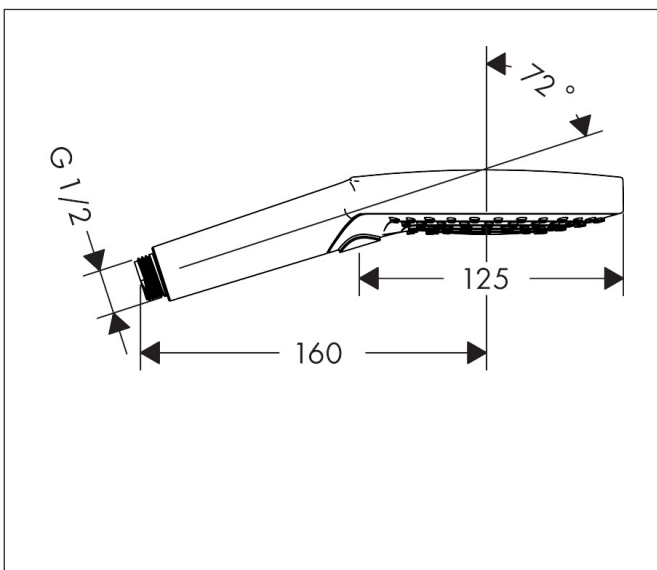

Merk	hansgrohe
Artikelnaam	Raindance Select S handdouche 120 3jet PowderRain
Art.nr.	26014140
Oppervlakte	Brushed Bronze
Netto prijs	170,95 EUR

Product foto

Kenmerken

- diameter douchekop 125 mm
- PowderRain, Rain, Whirl intensieve massagestraal
- handige straalkeuze via Select-knop
- maximale doorstroomhoeveelheid bij 3 bar: 11 l/min
- functie van: 5,6 l/min
- met interne watervoering
- afspoelbare filterring

Maat tekeningen

Technologie

Straalsoorten

Certificaat

Merk hansgrohe
 Artikelnaam **Raindance Select S** handdouche 120 3jet PowderRain
 Art.nr. 26014140
 Oppervlakte Brushed Bronze
 Netto prijs 170,95 EUR

Pos	Beschrijving	Art.nr.	Prijs
1	afvoeraansluiting	93089000	12,70
2	zeef	92672000	4,80
3	dichting	98058000	3,00