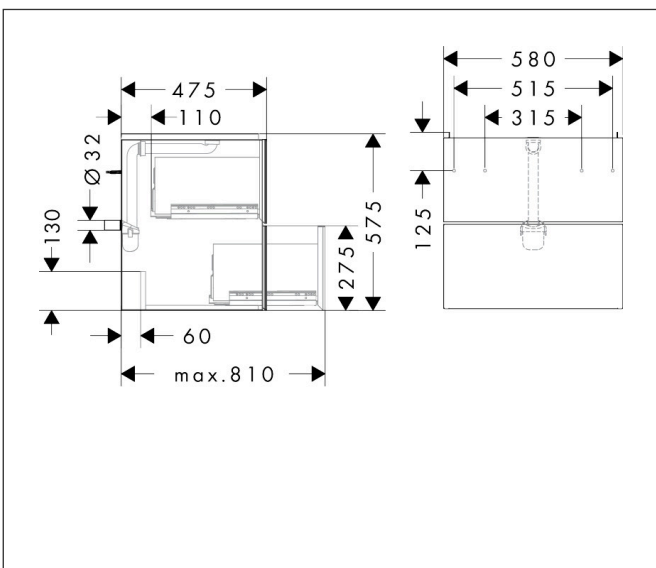

Merk	hansgrohe
Artikelnaam	Xevolos E badmeubel Matt White 580/475 met 2 lades voor wastafel, oppervlak front: Metallic White
Art.nr.	54175320
Oppervlakte	Oppervlak meubel: Mat wit, Oppervlak front: Metallic White
Netto prijs	1.736,40 EUR

Product foto

Kenmerken

- bestaat uit: badkamermeubel, Basic Box-set, ruimtebesparende sifon
- materiaal behuizing: vezelplaat van gemiddelde dichtheid (MDF)
- oppervlaktemateriaal behuizing: lak
- materiaal voorzijde: glas
- oppervlaktemateriaal voorzijde: metaal (satijnglans)
- materiaal voorframe: aluminium
- oppervlaktemateriaal voorframe: poederlak (kleur van behuizing)
- SmoothSurface: glad en effen voor een geweldig gevoel
- AntiFingerprint: oplossing tegen vingerafdrukken
- MoistureProof: duurzaam materiaal dat lang mooi blijft
- greeploos
- open via PushOpen-functie
- type opening: volledig uittrekbaar
- 2 laden
- zonder uitsparing voor sifon
- SoftClose, voor vloeiend en zacht sluiten
- individuele en flexibele opbergruimte dankzij het verdelen van de binnenkant
- inclusief 1 basis box
- 1 ruimtebesparende sifon met waterafdichting 50 mm
- wandmontage
- montagevoorwaarde: voorgemonteerd

Maat tekeningen

Technologie

Certificaat

Merk	hansgrohe
Artikelnaam	Xevolos E badmeubel Matt White 580/475 met 2 lades voor wastafel, oppervlak front: Metallic White
Art.nr.	54175320
Oppervlakte	Oppervlak meubel: Mat wit, Oppervlak front: Metallic White
Netto prijs	1.736,40 EUR

Explosietekening voor bouwjaar: >09/23

Merk	hansgrohe
Artikelnaam	Xevolos E badmeubel Matt White 580/475 met 2 lades voor wastafel, oppervlak front: Metallic White
Art.nr.	54175320
Oppervlakte	Oppervlak meubel: Mat wit, Oppervlak front: Metallic White
Netto prijs	1.736,40 EUR