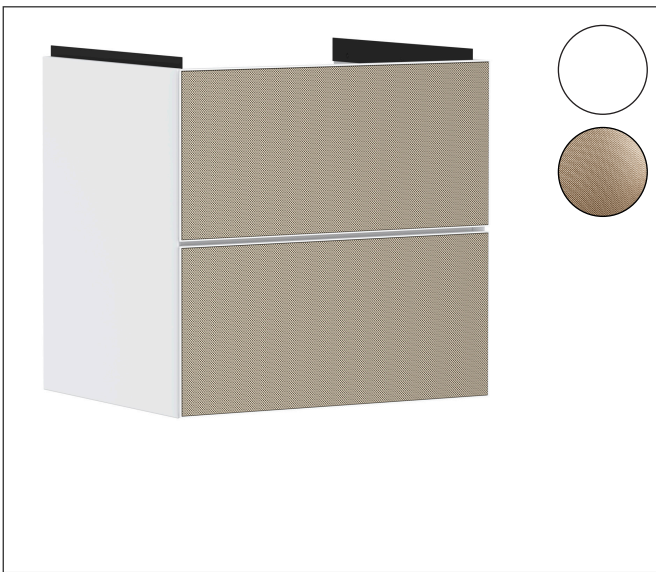

Merk	hansgrohe
Artikelnaam	Xevolos E badmeubel Matt White 580/475 met 2 lades voor wastafel, oppervlak front: Metallic White
Art.nr.	54175390
Oppervlakte	Oppervlak meubel: Mat wit, Oppervlak front: Patterned Bronze
Netto prijs	1.999,22 EUR

Product foto