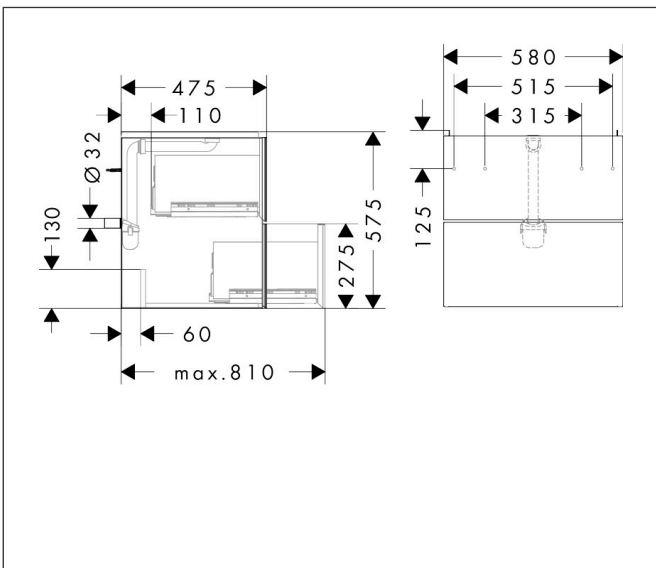

Merk	hansgrohe
Artikelnaam	<b>Xevolos E</b> badmeubel Matt White 580/475 met 2 lades voor wastafel, oppervlak front: Metallic White
Art.nr.	54175390
Oppervlakte	Oppervlak meubel: Mat wit, Oppervlak front: Patterned Bronze
Netto prijs	1.999,22 EUR

## Maat tekeningen

## Certificaat

Merk	hansgrohe
Artikelnaam	<b>Xevolos E</b> badmeubel Matt White 580/475 met 2 lades voor wastafel, oppervlak front: Metallic White
Art.nr.	54175390
Oppervlakte	Oppervlak meubel: Mat wit, Oppervlak front: Patterned Bronze
Netto prijs	1.999,22 EUR

## Explosietekening voor bouwjaar: >09/23

Merk	hansgrohe
Artikelnaam	<b>Xevolos E</b> badmeubel Matt White 580/475 met 2 lades voor wastafel, oppervlak front: Metallic White
Art.nr.	54175390
Oppervlakte	Oppervlak meubel: Mat wit, Oppervlak front: Patterned Bronze
Netto prijs	1.999,22 EUR