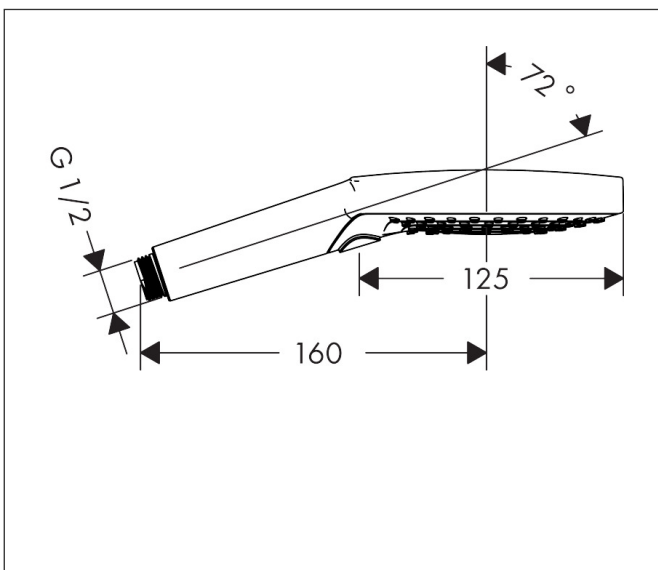

## Maat tekeningen

## Kenmerken

- diameter douchekop 125 mm
- PowderRain, Rain, Whirl intensieve massagestraal
- handige straalkeuze via Select-knop
- maximale doorstroomhoeveelheid bij 3 bar: 11 l/min
- functie van: 5,6 l/min
- met interne watervoering
- afspoelbare filterring