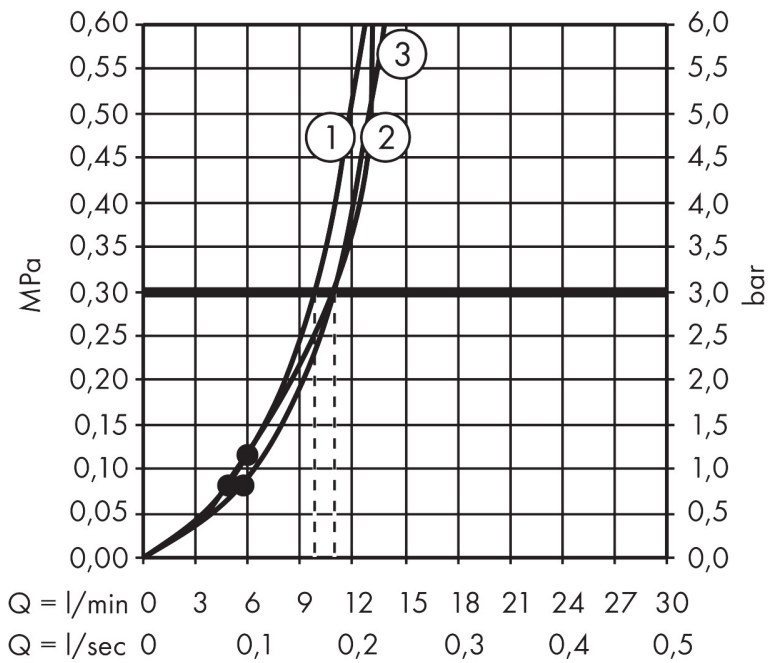

## Straalsoorten

## Stroomschema

De verbruikswaarden werden in overeenstemming met de praktijk met de bijbehorende armaturen (thermostaat/mengkraan/inbouwventiel) gemeten.