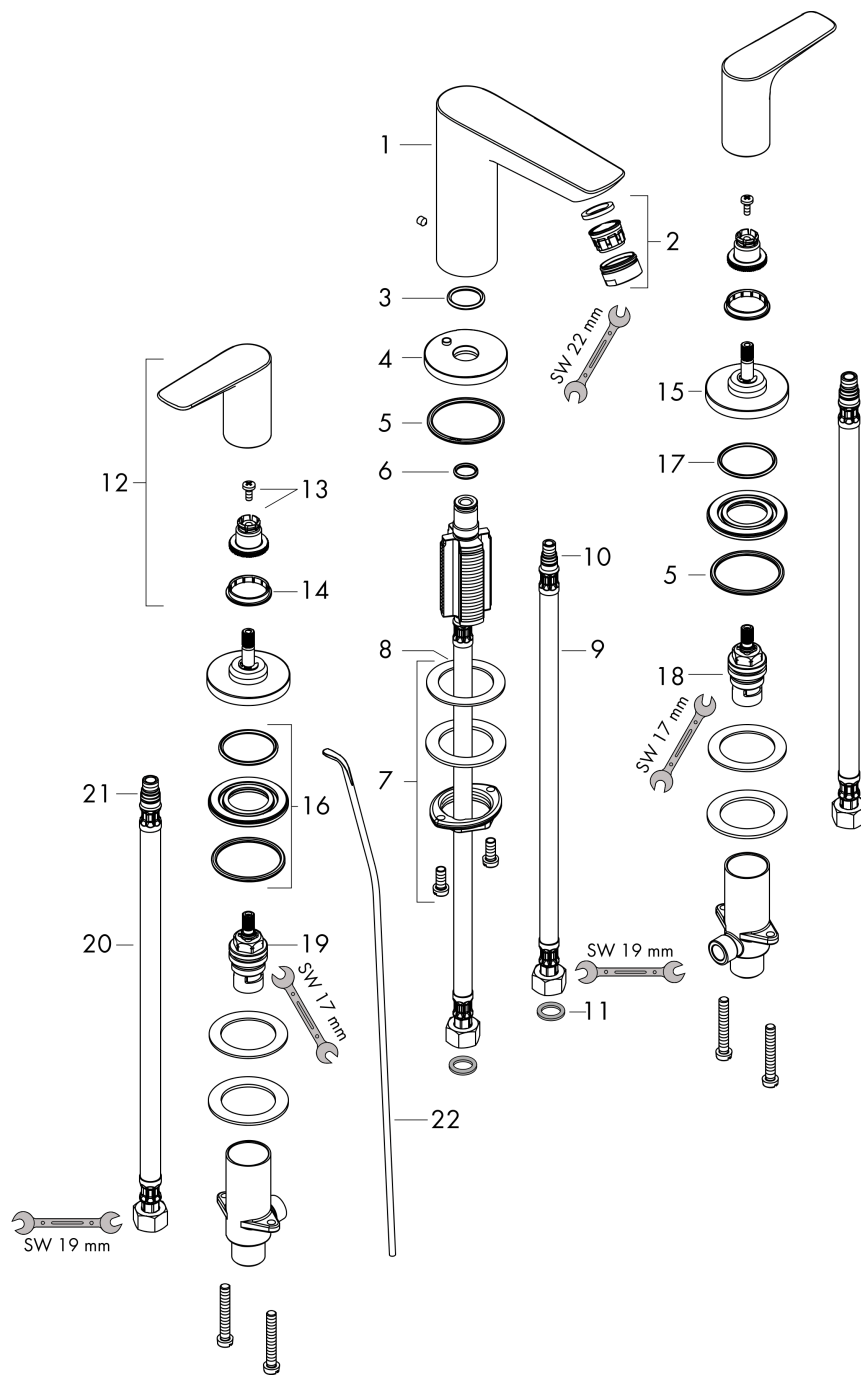

#### Maattekening

#### Doorstroomdiagram

Talis E

3-gats wastafelkraan met trekwaste

Oppervlak: **Brushed Bronze** Artikelnummer: **71733140**

Explosietekening

Bouwjaar: >07/19

**Talis E****3-gats wastafelkraan met trekwaste**Oppervlak: **Brushed Bronze** Artikelnummer: **71733140****Reserveonderdelenlijst**

Bouwjaar: &gt;07/19

<b>Regel</b>	<b>Beschrijving</b>	<b>Artikelnummer</b>	<b>Prijs incl. BTW</b>	<b>VE</b>
1	uitloop compl.	92785140	202,43 €	1
2	perlator M24x1 (5 l/min)	13185140	27,29 €	1
3	O-ring 18x2,5	98139000	3,51 €	1
4	rozet Ø 53 mm	95272140	92,57 €	1
5	O-ring 40x3	92634000	3,51 €	1
6	O-ring 11x2	98127000	3,51 €	1
7	schachtbevestigingsset compl. (Ø 32)	13961000	24,20 €	1
8	stelring	97548000	3,51 €	1
9	aansluitslang 450 mm M8x0,75 G3/8	97206000	30,49 €	1
10	O-ring 7x1,5	98422000	3,51 €	1
11	dichtingsset	95581000	5,69 €	1
12	greep	92779140	92,57 €	1
13	greepadapter m. schroef	94184000	5,69 €	1
14	kleurringset, koud / warm	95819000	12,34 €	1
15	rozet Ø 52 mm	97285140	72,24 €	1
16	moer	92854000	19,72 €	1
17	O-Ring 32x2,5	96364000	24,20 €	1
18	bovendeel links sluitend	94008000	38,84 €	1
19	bovendeel rechts sluitend	94009000	38,84 €	1
20	aansluitslang 450 mm M10x1 G3/8	96507000	38,84 €	1
21	O-ring 8x1,75	97827000	3,51 €	1
22	trekstang	96657000	12,34 €	1
a	afvoergarnituur	94139140	162,87 €	1
b	schachtverlenging	13898000	76,23 €	1