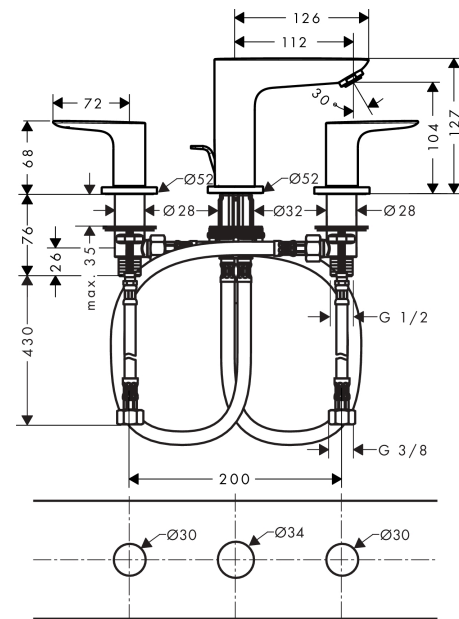

#### Beschrijving

- ComfortZone: 150
- voorsprong uitloop 112 mm
- uitloophoogte: 104 mm
- greepvariant: rechte greep
- vaste uitloop
- maximale doorstroomhoeveelheid bij 3 bar: 5 l/min
- keramische kranen warm/koud 90°
- pop-up afvoergarnituur G 1¼
- materiaal afvoergarnituur: metaal
- EU taxonomie: max 6l/min - draagt substantieel bij aan duurzaamheid

#### Maattekening