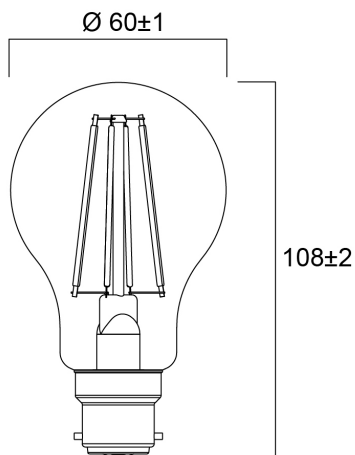

Technische gegevens

Afmetingen (mm)

Fotometrie

ToLEDo RT GLS V5 ST 806LM 827 B22 SL

Artikelnummer 0029336

SYLVANIA

Algemene gegevens

Productnaam	ToLEDo RT GLS V5 ST 806LM 827 B22 SL
Technologie	LED
Vermogen (nominaal) (W)	7
Lampvoet	B22
Type armatuur (open/gesloten)	Open
Algemene toepassing	Horeca, Residentieel & Consument
Omgevingstemperatuur (°C)	-20°C...+40°C
Werkingstemperatuur (°)	25
ETIM klasse	EC001959
Garantie	3 jaar

Gegevens levensduur

Gemiddelde nominale levensduur - L70 B50	15000
Gemiddelde levensduur (nominaal) (u)	15000
Gemiddelde levensduur (nominaal) (uur)	15000

Fysieke gegevens

Lengte (mm)	106
Nominale diameter product (mm)	60
Gewicht (kg)	0.03