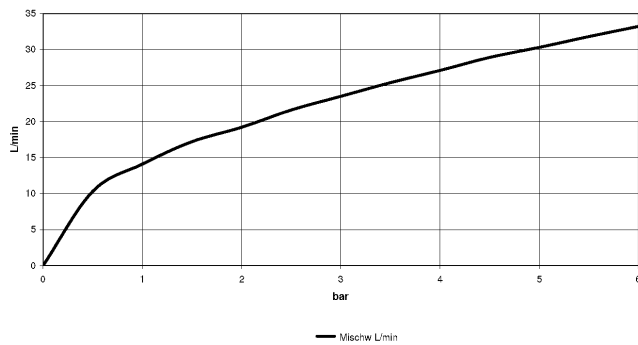

Durchflussdiagramm

Codes & Standards

DIN 4109

ISO 3822

Scottish Water
Byelaws

UK Water Supply
Regulations

Ü-Zeichen