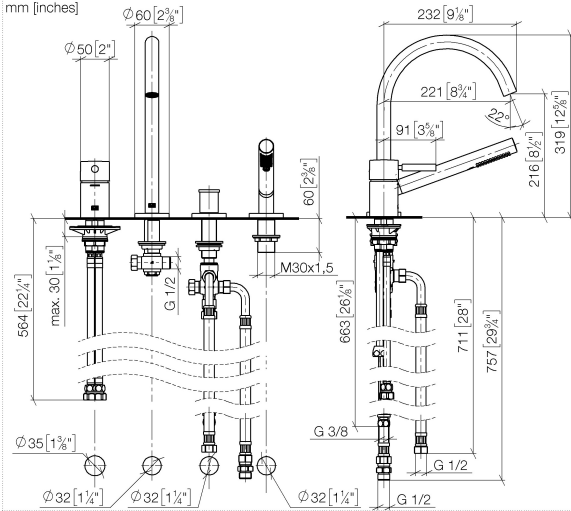

META Wannen-Vierlochbatterie für Wannenrand- bzw. Fliesenrandmontage - Champagne (22kt Gold)

META

27 632 661

- Auslauf: runder luftangereicherter Strahl
- Durchfluss max. 23,5 l/min bei 3 bar Fließdruck
- Handbrause: COMPACT RAIN, Durchfluss max. 6,8 l/min (bei 3 Bar)
- Schlauchbrausegarnitur mit Antikalk-System
- automatische Umstellung Wanne/Brause
- Ausladung 221 mm
- Armaturenhöhe 319 mm
- Höhe bis Luftsprudler 216 mm
- Bohrungsdurchmesser Auslauf 35 mm
- Bohrungsdurchmesser Einhandbatterie 35 mm
- Bohrungsdurchmesser Schlauchbrausegarnitur 32 mm
- Rosette für Auslauf Ø 60 mm
- Rosette für Einhandbatterie Ø 55 mm
- Rosette für Schlauchbrausegarnitur Ø 60 mm
- Metallbrauseschlauch 1750 mm mit integriertem Verdrehenschutz

Empfohlenes Zubehör

Perfecto Montagesystem - 12 614 970 90

Empfohlenes Zubehör

Zierkappen für Perfecto - Champagne (22kt Gold) 12 801 970-47
• 1 Paar

**META Wannen-Vierlochbatterie für Wannenrand- bzw. Fliesenrandmontage -
Champagne (22kt Gold)**

META

27 632 661

mm [inches]

Durchflussdiagramm

Codes & Standards

DIN 4109

ISO 3822

Scottish Water
Byelaws

UK Water Supply
Regulations

Ü-Zeichen

**META Wannen-Vierlochbatterie für Wannenrand- bzw. Fliesenrandmontage -
Champagne (22kt Gold)**

META

27 632 661

Zertifikate

WRAS_2207

LGA_38