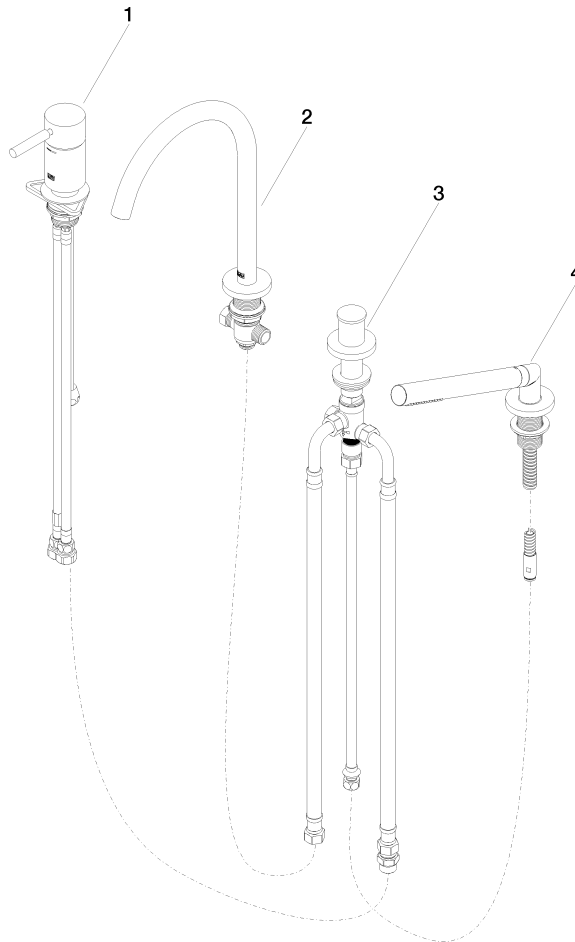

META Wannen-Vierlochbatterie für Wannenrand- bzw. Fliesenrandmontage - Champagne (22kt Gold)

META

27 632 661

- Auslauf: runder luftangereicherter Strahl
- Durchfluss max. 23,5 l/min bei 3 bar Fließdruck
- Handbrause: COMPACT RAIN, Durchfluss max. 6,8 l/min (bei 3 Bar)
- Schlauchbrausegarnitur mit Antikalk-System
- automatische Umstellung Wanne/Brause
- Ausladung 221 mm
- Armaturenhöhe 319 mm
- Höhe bis Luftsprudler 216 mm
- Bohrungsdurchmesser Auslauf 35 mm
- Bohrungsdurchmesser Einhandbatterie 35 mm
- Bohrungsdurchmesser Schlauchbrausegarnitur 32 mm
- Rosette für Auslauf Ø 60 mm
- Rosette für Einhandbatterie Ø 55 mm
- Rosette für Schlauchbrausegarnitur Ø 60 mm
- Metallbrauseschlauch 1750 mm mit integriertem Verdrehenschutz

META

27 632 661

mm [inches]

Durchflussdiagramm

Codes & Standards

DIN 4109

ISO 3822

Scottish Water
Byelaws

UK Water Supply
Regulations

Ü-Zeichen

**META Wannen-Vierlochbatterie für Wannenrand- bzw. Fliesenrandmontage -
Champagne (22kt Gold)**

META

27 632 661

Zertifikate

WRAS_2207

LGA_38

27 632 661

Produktversion von 7/1/2023

**META Wannen-Vierlochbatterie für Wannenrand- bzw. Fliesenrandmontage -
Champagne (22kt Gold)**

META

27 632 661

Ersatzteilstückliste

Produktversion von 7/1/2023

Nr.	Artikelnummer	Benennung	Verbaumenge	Lieferzeit
	29 300 660-47	META Wannen-Einhandbatterie für Wannenrand- bzw. Fliesenrandmontage - Champagne (22kt Gold)	4	30