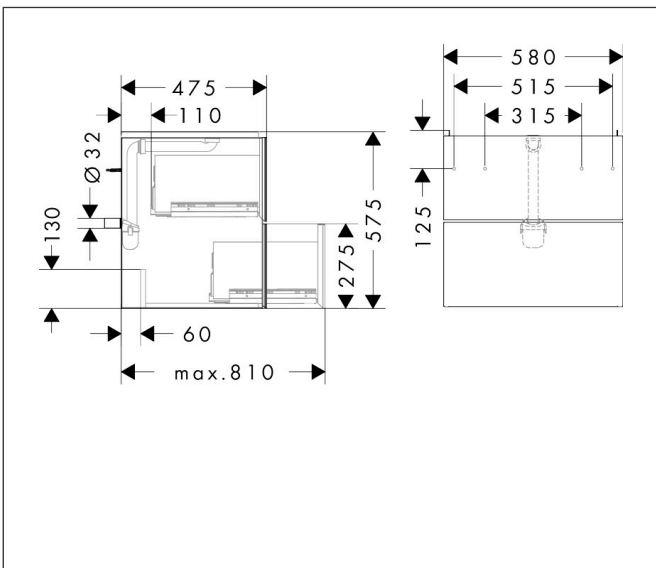

Merk	hansgrohe
Artikelnaam	Xevolos E badmeubel Matt White 580/475 met 2 lades voor wastafel, oppervlak front: Metallic White
Art.nr.	54175730
Oppervlakte	Oppervlak meubel: Mat wit, Oppervlak front: Dark Oak
Netto prijs	1.736,40 EUR

Product foto

Maat tekeningen

Kenmerken

- bestaat uit: badkamermeubel, Basic Box-set, ruimtebesparende sifon
- materiaal behuizing: vezelplaat van gemiddelde dichtheid (MDF)
- oppervlaktemateriaal behuizing: lak
- materiaal voorzijde: compact gelamineerd
- oppervlaktemateriaal voorzijde: laminaat (HPL)
- materiaal voorframe: aluminium
- oppervlaktemateriaal voorframe: poederlak (kleur van behuizing)
- SmoothSurface: glad en effen voor een geweldig gevoel
- AntiFingerprint: oplossing tegen vingerafdrukken
- MoistureProof: duurzaam materiaal dat lang mooi blijft
- greeploos
- open via PushOpen-functie
- type opening: volledig uittrekbaar
- 2 lades
- zonder uitsparing voor sifon
- SoftClose, voor vloeiend en zacht sluiten
- individuele en flexibele opbergruimte dankzij het verdelen van de binnenkant
- inclusief 1 basis box
- 1 ruimtebesparende sifon met waterafdichting 50 mm
- wandmontage
- montagevoorwaarde: voorgemonteerd

Technologie

Certificaat

Merk	hansgrohe
Artikelnaam	Xevolos E badmeubel Matt White 580/475 met 2 lades voor wastafel, oppervlak front: Metallic White
Art.nr.	54175730
Oppervlakte	Oppervlak meubel: Mat wit, Oppervlak front: Dark Oak
Netto prijs	1.736,40 EUR

Explosietekening voor bouwjaar: >09/23

Merk	hansgrohe
Artikelnaam	Xevolos E badmeubel Matt White 580/475 met 2 lades voor wastafel, oppervlak front: Metallic White
Art.nr.	54175730
Oppervlakte	Oppervlak meubel: Mat wit, Oppervlak front: Dark Oak
Netto prijs	1.736,40 EUR