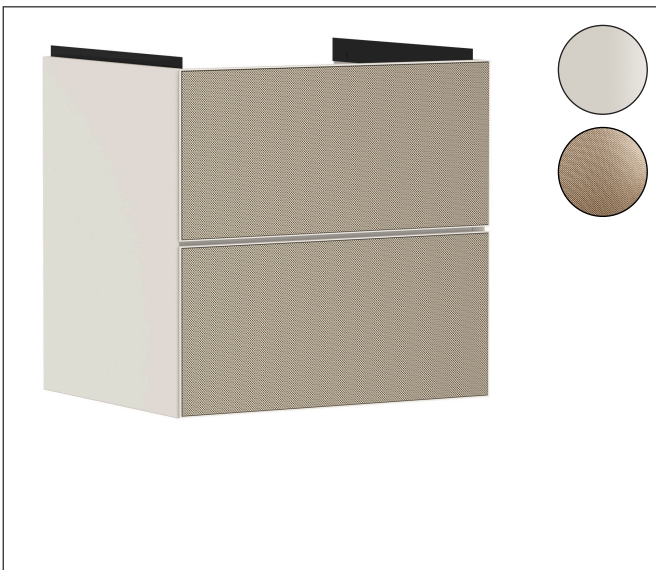

Merk	hansgrohe
Artikelnaam	Xevolos E badmeubel Sand Matt Beige 580/475 met 2 lades voor wastafel, oppervlak front: Patterned Bronze
Art.nr.	54176390
Oppervlakte	Oppervlak meubel: Sand Matt Beige, Oppervlak front: Patterned Bronze
Netto prijs	1.999,22 EUR

Product foto

Maat tekeningen

Kenmerken

- bestaat uit: badkamermeubel, Basic Box-set, ruimtebesparende sifon
- materiaal behuizing: vezelplaat van gemiddelde dichtheid (MDF)
- oppervlaktemateriaal behuizing: lak
- materiaal voorzijde: keramiek
- oppervlaktemateriaal voorzijde: keramiek met microtextuur
- materiaal voorframe: aluminium
- oppervlaktemateriaal voorframe: poederlak (kleur van behuizing)
- SmoothSurface: glad en effen voor een geweldig gevoel
- AntiFingerprint: oplossing tegen vingerafdrukken
- MoistureProof: duurzaam materiaal dat lang mooi blijft
- greeploos
- open via PushOpen-functie
- type opening: volledig uittrekbaar
- 2 laden
- zonder uitsparing voor sifon
- SoftClose, voor vloeiend en zacht sluiten
- individuele en flexibele opbergruimte dankzij het verdelen van de binnenkant
- inclusief 1 basis box
- 1 ruimtebesparende sifon met waterafdichting 50 mm
- wandmontage
- montagevoorwaarde: voorgemonteerd

Technologie

Certificaat

Merk hansgrohe
 Artikelnaam **Xevolos E** badmeubel Sand Matt Beige 580/475 met 2 lades voor wastafel,
 oppervlak front: Patterned Bronze
 Art.nr. 54176390
 Oppervlakte Oppervlak meubel: Sand Matt Beige, Oppervlak front: Patterned Bronze
 Netto prijs 1.999,22 EUR

Explosietekening voor bouwjaar: >09/23

Merk hansgrohe
 Artikelnaam **Xevolos E** badmeubel Sand Matt Beige 580/475 met 2 lades voor wastafel, oppervlak front: Patterned Bronze
 Art.nr. 54176390
 Oppervlakte Oppervlak meubel: Sand Matt Beige, Oppervlak front: Patterned Bronze
 Netto prijs 1.999,22 EUR