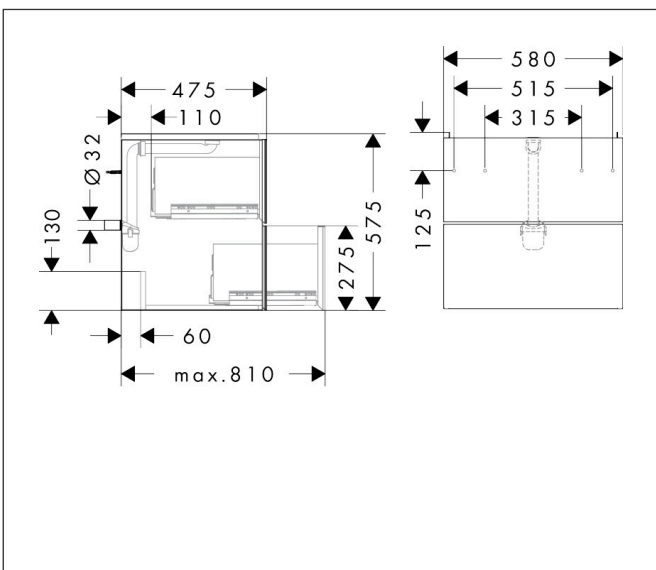

Merk	hansgrohe
Artikelnaam	Xevolos E badmeubel Sand Matt Beige 580/475 met 2 lades voor wastafel, oppervlak front: Patterned Bronze
Art.nr.	54176390
Oppervlakte	Oppervlak meubel: Sand Matt Beige, Oppervlak front: Patterned Bronze
Netto prijs	1.999,22 EUR

Product foto

Maat tekeningen

Kenmerken

- bestaat uit: badkamermeubel, Basic Box-set, ruimtebesparende sifon
- materiaal behuizing: vezelplaat van gemiddelde dichtheid (MDF)
- oppervlaktemateriaal behuizing: lak
- materiaal voorzijde: keramiek
- oppervlaktemateriaal voorzijde: keramiek met microtextuur
- materiaal voorframe: aluminium
- oppervlaktemateriaal voorframe: poederlak (kleur van behuizing)
- SmoothSurface: glad en effen voor een geweldig gevoel
- AntiFingerprint: oplossing tegen vingerafdrukken
- MoistureProof: duurzaam materiaal dat lang mooi blijft
- greeploos
- open via PushOpen-functie
- type opening: volledig uittrekbaar
- 2 laden
- zonder uitsparing voor sifon
- SoftClose, voor vloeiend en zacht sluiten
- individuele en flexibele opbergruimte dankzij het verdelen van de binnenkant
- inclusief 1 basis box
- 1 ruimtebesparende sifon met waterafdichting 50 mm
- wandmontage
- montagevoorwaarde: voorgemonteerd

Technologie

Certificaat

Merk hansgrohe
 Artikelnaam **Xevolos E** badmeubel Sand Matt Beige 580/475 met 2 lades voor wastafel,
 oppervlak front: Patterned Bronze
 Art.nr. 54176390
 Oppervlakte Oppervlak meubel: Sand Matt Beige, Oppervlak front: Patterned Bronze
 Netto prijs 1.999,22 EUR

Explosietekening voor bouwjaar: >09/23

Merk hansgrohe
 Artikelnaam **Xevolos E** badmeubel Sand Matt Beige 580/475 met 2 lades voor wastafel, oppervlak front: Patterned Bronze
 Art.nr. 54176390
 Oppervlakte Oppervlak meubel: Sand Matt Beige, Oppervlak front: Patterned Bronze
 Netto prijs 1.999,22 EUR