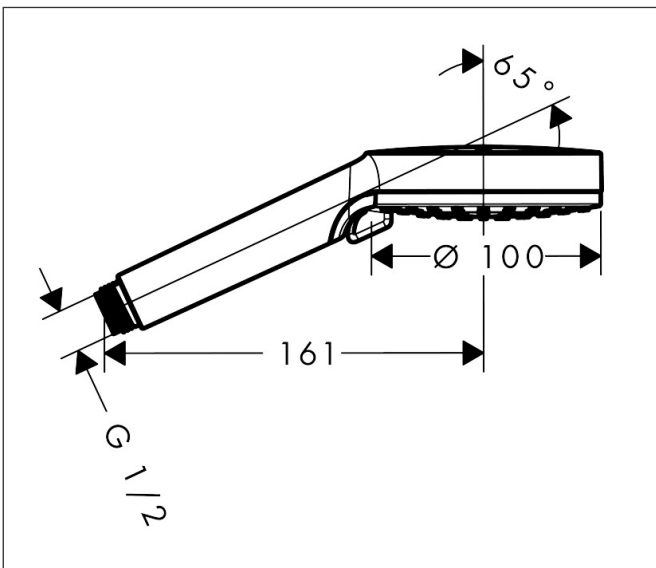

Merk	hansgrohe
Artikelnaam	Vernis Blend handdouche 100 Vario EcoSmart
Art.nr.	26340000
Oppervlakte	chrom
Netto prijs	23,32 EUR

Product foto

Maat tekeningen

Kenmerken

- diameter douchekop 100 mm
- Rain, IntenseRain
- wisselen straalsoort door draaien straalplaat
- doorstroomhoeveelheid Rain bij 3 bar: 7,5 l/min
- doorstroomhoeveelheid IntenseRain straal bij 3 bar: 6,6 l/min
- maximale doorstroomhoeveelheid bij 3 bar: 7,5 l/min
- functie van: 4 l/min
- met interne watervoering
- afspoelbare filterring
- EcoSmart: Veel waterplezier met veel minder water
- EU taxonomie: max. 8l/min

Technologie

Straalsoorten

Certificaat

Merk hansgrohe
 Artikelnaam **Vernis Blend** handdouche 100 Vario EcoSmart
 Art.nr. 26340000
 Oppervlakte chroom
 Netto prijs 23,32 EUR

Stroomschema

De verbruikswaarden werden in overeenstemming met de praktijk met de bijbehorende armaturen (thermostaat/mengkraan/inbouwventiel) gemeten.

Onderdelen voor bouwjaar: >06/24

Pos	Beschrijving	Art.nr.	Prijs
1	doorstroombegrenzer	87836000	3,00
2	zeefdichting	94246000	3,00