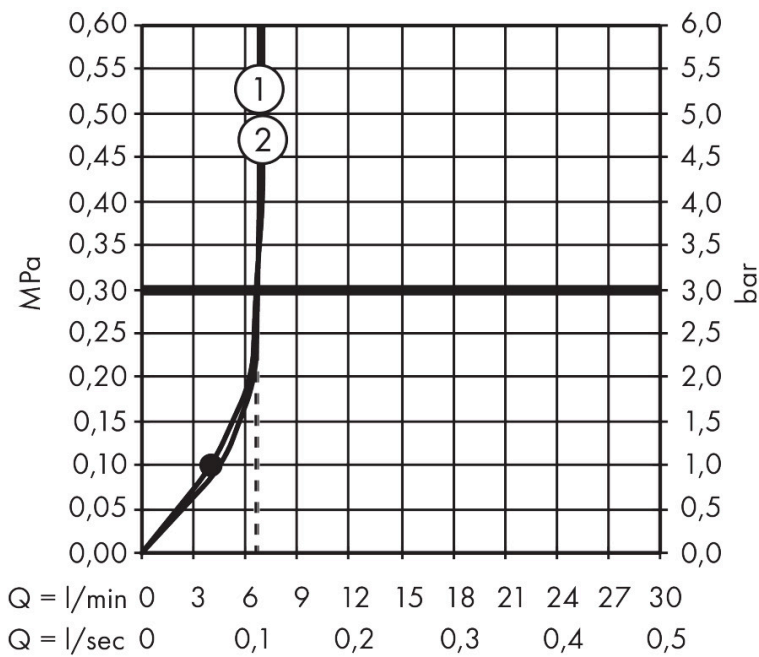

Merk	hansgrohe
Artikelnaam	Vernis Blend handdouche 100 Vario EcoSmart
Art.nr.	26340000
Oppervlakte	chrom
Netto prijs	23,32 EUR

Product foto

Maat tekeningen

Kenmerken

- diameter douchekop 100 mm
- Rain, IntenseRain
- wisselen straalsoort door draaien straalplaat
- doorstroomhoeveelheid Rain bij 3 bar: 7,5 l/min
- doorstroomhoeveelheid IntenseRain straal bij 3 bar: 6,6 l/min
- maximale doorstroomhoeveelheid bij 3 bar: 7,5 l/min
- functie van: 4 l/min
- met interne watervoering
- afspoelbare filterring
- EcoSmart: Veel waterplezier met veel minder water
- EU taxonomie: max. 8l/min

Technologie

Straalsoorten

Certificaat

Merk hansgrohe
 Artikelnaam **Vernis Blend** handdouche 100 Vario EcoSmart
 Art.nr. 26340000
 Oppervlakte chroom
 Netto prijs 23,32 EUR

Stroomschema

De verbruikswaarden werden in overeenstemming met de praktijk met de bijbehorende armaturen (thermostaat/mengkraan/inbouwventiel) gemeten.