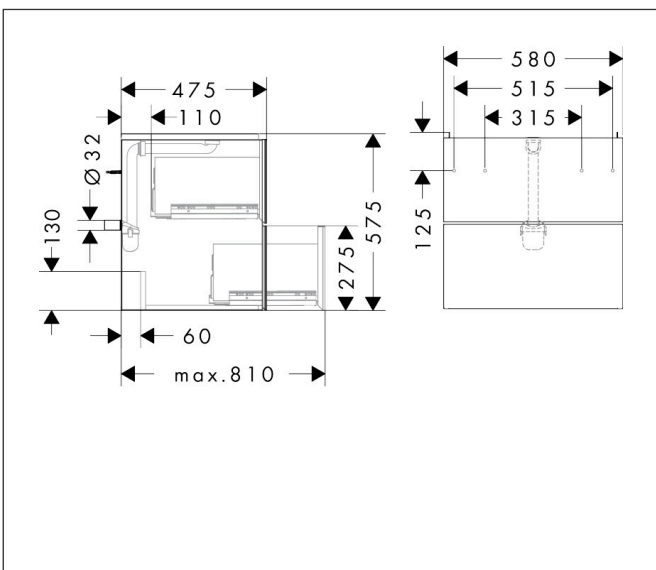

Merk	hansgrohe
Artikelnaam	Xevolos E badmeubel Sand Matt Beige 580/475 met 2 lades voor wastafel, oppervlak front: Patterned Bronze
Art.nr.	54176730
Oppervlakte	Oppervlak meubel: Sand Matt Beige, Oppervlak front: Dark Oak
Netto prijs	1.736,40 EUR

Product foto

Maat tekeningen

Kenmerken

- bestaat uit: badkamermeubel, Basic Box-set, ruimtebesparende sifon
- materiaal behuizing: vezelplaat van gemiddelde dichtheid (MDF)
- oppervlaktemateriaal behuizing: lak
- materiaal voorzijde: compact gelamineerd
- oppervlaktemateriaal voorzijde: laminaat (HPL)
- materiaal voorframe: aluminium
- oppervlaktemateriaal voorframe: poederlak (kleur van behuizing)
- SmoothSurface: glad en effen voor een geweldig gevoel
- AntiFingerprint: oplossing tegen vingerafdrukken
- MoistureProof: duurzaam materiaal dat lang mooi blijft
- greeploos
- open via PushOpen-functie
- type opening: volledig uittrekbaar
- 2 laden
- zonder uitsparing voor sifon
- SoftClose, voor vloeiend en zacht sluiten
- individuele en flexibele opbergruimte dankzij het verdelen van de binnenkant
- inclusief 1 basis box
- 1 ruimtebesparende sifon met waterafdichting 50 mm
- wandmontage
- montagevoorwaarde: voorgemonteerd

Technologie

Certificaat

Merk hansgrohe
 Artikelnaam **Xevolos E** badmeubel Sand Matt Beige 580/475 met 2 lades voor wastafel,
 oppervlak front: Patterned Bronze
 Art.nr. 54176730
 Oppervlakte Oppervlak meubel: Sand Matt Beige, Oppervlak front: Dark Oak
 Netto prijs 1.736,40 EUR

Explosietekening voor bouwjaar: >09/25

Merk hansgrohe
 Artikelnaam **Xevolos E** badmeubel Sand Matt Beige 580/475 met 2 lades voor wastafel, oppervlak front: Patterned Bronze
 Art.nr. 54176730
 Oppervlakte Oppervlak meubel: Sand Matt Beige, Oppervlak front: Dark Oak
 Netto prijs 1.736,40 EUR