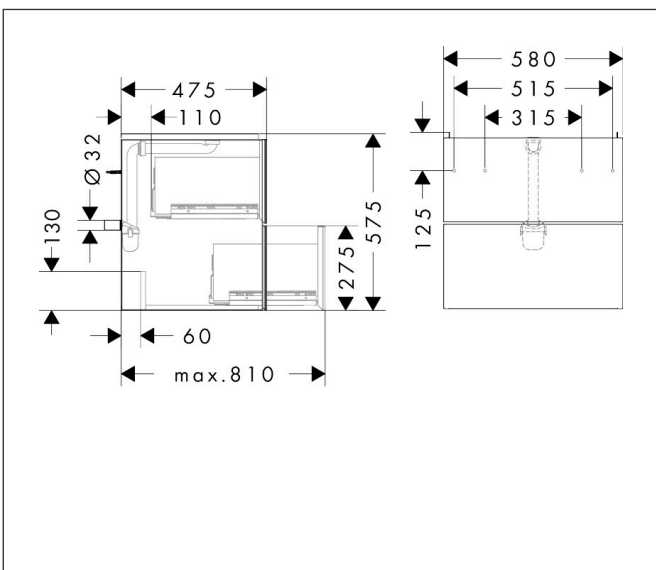

Merk	hansgrohe
Artikelnaam	<b>Xevolos E</b> badmeubel Sand Matt Beige 580/475 met 2 lades voor wastafel, oppervlak front: Patterned Bronze
Art.nr.	54176790
Oppervlakte	Oppervlak meubel: Sand Matt Beige, Oppervlak front: Metallic Sand Beige
Netto prijs	1.736,40 EUR

## Maat tekeningen

## Explosietekening voor bouwjaar: >09/23

Merk hansgrohe  
 Artikelnaam **Xevolos E** badmeubel Sand Matt Beige 580/475 met 2 lades voor wastafel, oppervlak front: Patterned Bronze  
 Art.nr. 54176790  
 Oppervlakte Oppervlak meubel: Sand Matt Beige, Oppervlak front: Metallic Sand Beige  
 Netto prijs 1.736,40 EUR