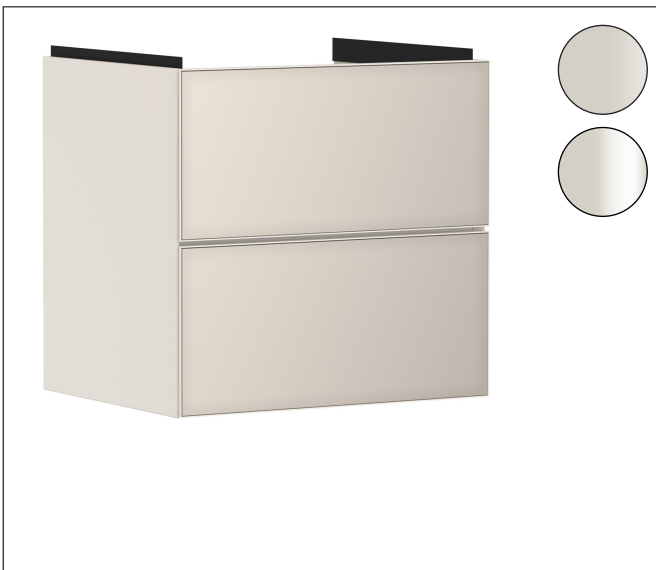

Merk	hansgrohe
Artikelnaam	Xevolos E badmeubel Sand Matt Beige 580/475 met 2 lades voor wastafel, oppervlak front: Patterned Bronze
Art.nr.	54176790
Oppervlakte	Oppervlak meubel: Sand Matt Beige, Oppervlak front: Metallic Sand Beige
Netto prijs	1.736,40 EUR

Product foto