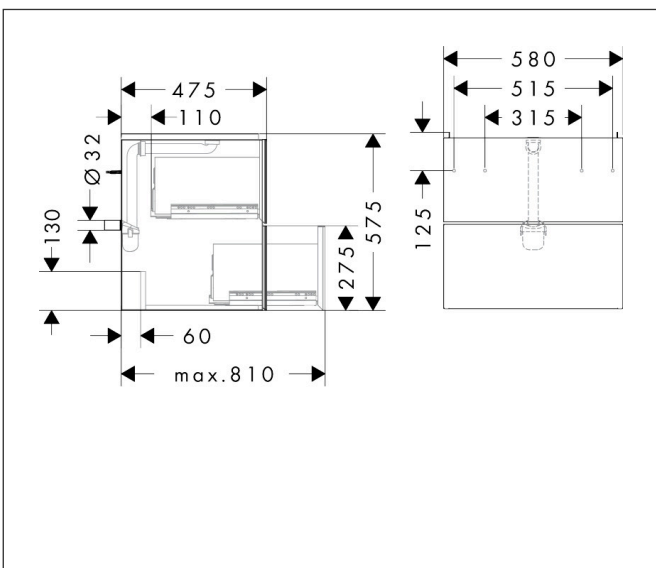

Merk	hansgrohe
Artikelnaam	Xevolos E badmeubel Slate Matt Grey 580/475 met 2 lades voor wastafel, oppervlak front: Patterned Bronze
Art.nr.	54177390
Oppervlakte	Oppervlak meubel: Slate Matt Grey, Oppervlak front: Patterned Bronze
Netto prijs	1.999,22 EUR

Product foto

Maat tekeningen

Kenmerken

- bestaat uit: badkamermeubel, Basic Box-set, ruimtebesparende sifon
- materiaal behuizing: vezelplaat van gemiddelde dichtheid (MDF)
- oppervlaktemateriaal behuizing: lak
- materiaal voorzijde: keramiek
- oppervlaktemateriaal voorzijde: keramiek met microtextuur
- materiaal voorframe: aluminium
- oppervlaktemateriaal voorframe: poederlak (kleur van behuizing)
- SmoothSurface: glad en effen voor een geweldig gevoel
- AntiFingerprint: oplossing tegen vingerafdrukken
- MoistureProof: duurzaam materiaal dat lang mooi blijft
- greeploos
- open via PushOpen-functie
- type opening: volledig uittrekbaar
- 2 laden
- zonder uitsparing voor sifon
- SoftClose, voor vloeiend en zacht sluiten
- individuele en flexibele opbergruimte dankzij het verdelen van de binnenkant
- inclusief 1 basis box
- 1 ruimtebesparende sifon met waterafdichting 50 mm
- wandmontage
- montagevoorwaarde: voorgemonteerd

Technologie

Certificaat

Merk hansgrohe
 Artikelnaam **Xevolos E** badmeubel Slate Matt Grey 580/475 met 2 lades voor wastafel,
 oppervlak front: Patterned Bronze
 Art.nr. 54177390
 Oppervlakte Oppervlak meubel: Slate Matt Grey, Oppervlak front: Patterned Bronze
 Netto prijs 1.999,22 EUR

Explosietekening voor bouwjaar: >09/23

Merk hansgrohe
 Artikelnaam **Xevolos E** badmeubel Slate Matt Grey 580/475 met 2 lades voor wastafel, oppervlak front: Patterned Bronze
 Art.nr. 54177390
 Oppervlakte Oppervlak meubel: Slate Matt Grey, Oppervlak front: Patterned Bronze
 Netto prijs 1.999,22 EUR