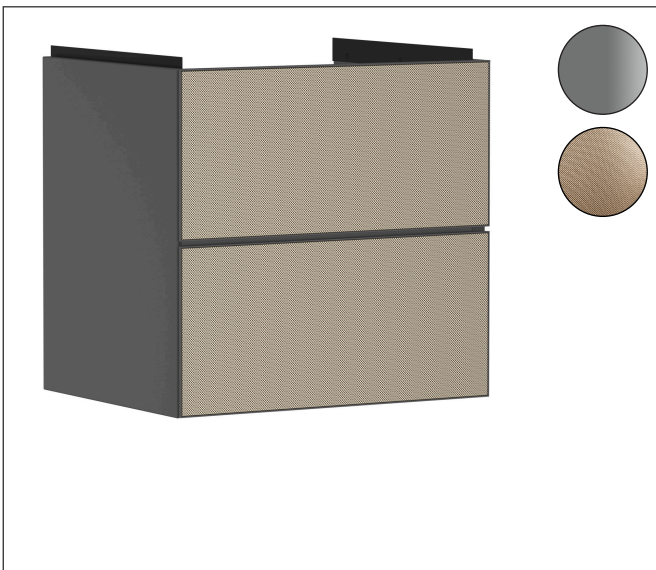

Merk	hansgrohe
Artikelnaam	Xevolos E badmeubel Slate Matt Grey 580/475 met 2 lades voor wastafel, oppervlak front: Patterned Bronze
Art.nr.	54177390
Oppervlakte	Oppervlak meubel: Slate Matt Grey, Oppervlak front: Patterned Bronze
Netto prijs	1.999,22 EUR

Product foto

Maat tekeningen

Kenmerken

- bestaat uit: badkamermeubel, Basic Box-set, ruimtebesparende sifon
- materiaal behuizing: vezelplaat van gemiddelde dichtheid (MDF)
- oppervlaktemateriaal behuizing: lak
- materiaal voorzijde: keramiek
- oppervlaktemateriaal voorzijde: keramiek met microtextuur
- materiaal voorframe: aluminium
- oppervlaktemateriaal voorframe: poederlak (kleur van behuizing)
- SmoothSurface: glad en effen voor een geweldig gevoel
- AntiFingerprint: oplossing tegen vingerafdrukken
- MoistureProof: duurzaam materiaal dat lang mooi blijft
- greeploos
- open via PushOpen-functie
- type opening: volledig uittrekbaar
- 2 laden
- zonder uitsparing voor sifon
- SoftClose, voor vloeiend en zacht sluiten
- individuele en flexibele opbergruimte dankzij het verdelen van de binnenkant
- inclusief 1 basis box
- 1 ruimtebesparende sifon met waterafdichting 50 mm
- wandmontage
- montagevoorwaarde: voorgemonteerd

Technologie

Certificaat

Merk hansgrohe
 Artikelnaam **Xevolos E** badmeubel Slate Matt Grey 580/475 met 2 lades voor wastafel,
 oppervlak front: Patterned Bronze
 Art.nr. 54177390
 Oppervlakte Oppervlak meubel: Slate Matt Grey, Oppervlak front: Patterned Bronze
 Netto prijs 1.999,22 EUR

Explosietekening voor bouwjaar: >09/23

Merk hansgrohe
 Artikelnaam **Xevolos E** badmeubel Slate Matt Grey 580/475 met 2 lades voor wastafel, oppervlak front: Patterned Bronze
 Art.nr. 54177390
 Oppervlakte Oppervlak meubel: Slate Matt Grey, Oppervlak front: Patterned Bronze
 Netto prijs 1.999,22 EUR