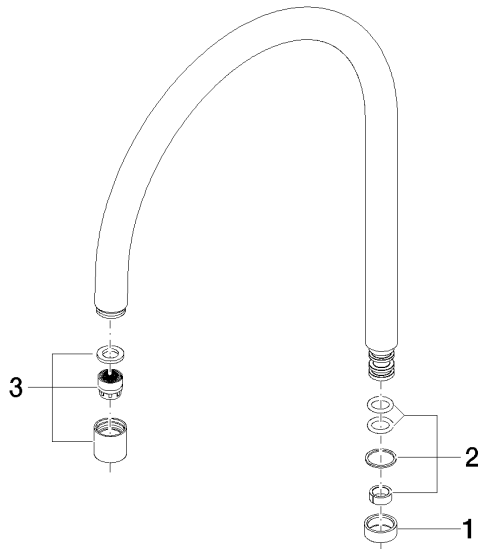

Auslauf 319 x 260 x 25 mm, 7 l/min. - Platin gebürstet

90 28 22 049 02

Auslauf 319 x 260 x 25 mm, 7 l/min. - Platin gebürstet

90 28 22 049 02

Auslauf 319 x 260 x 25 mm, 7 l/min. - Platin gebürstet

90 28 22 049 02

Auslauf 319 x 260 x 25 mm, 7 l/min. - Platin gebürstet

90 28 22 049 02

Auslauf 319 x 260 x 25 mm, 7 l/min. - Platin gebürstet

90 28 22 049 02

Ersatzteilstückliste

Nr.	Artikelnummer	Benennung	Verbaumenge	Lieferzeit
	09 28 10 020-06	Ring Ø 20 x 7,5 mm - Platin gebürstet	3	10