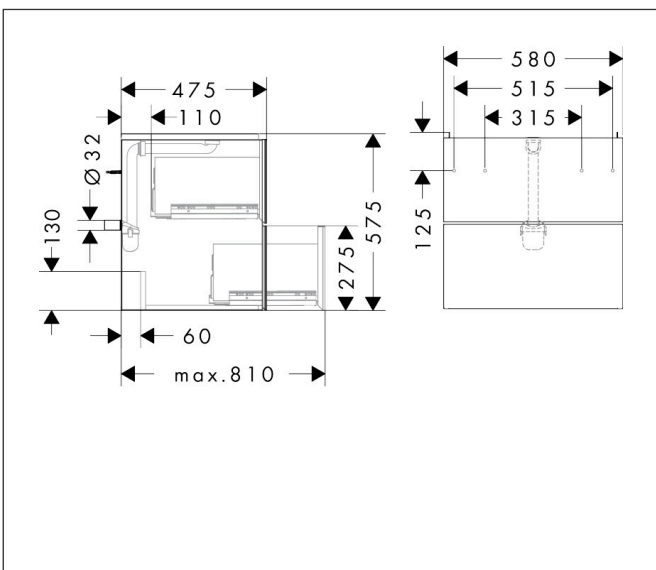

Merk	hansgrohe
Artikelnaam	<b>Xevolos E</b> badmeubel Slate Matt Grey 580/475 met 2 lades voor wastafel, oppervlak front: Patterned Bronze
Art.nr.	54177730
Oppervlakte	Oppervlak meubel: Slate Matt Grey, Oppervlak front: Dark Oak
Netto prijs	1.736,40 EUR

## Maat tekeningen

## Kenmerken

- bestaat uit: badkamermeubel, Basic Box-set, ruimtebesparende sifon
- materiaal behuizing: vezelplaat van gemiddelde dichtheid (MDF)
- oppervlaktemateriaal behuizing: lak
- materiaal voorzijde: compact gelamineerd
- oppervlaktemateriaal voorzijde: laminaat (HPL)
- materiaal voorframe: aluminium
- oppervlaktemateriaal voorframe: poederlak (kleur van behuizing)
- SmoothSurface: glad en effen voor een geweldig gevoel
- AntiFingerprint: oplossing tegen vingerafdrukken
- MoistureProof: duurzaam materiaal dat lang mooi blijft
- greeploos
- open via PushOpen-functie
- type opening: volledig uittrekbaar
- 2 lades
- zonder uitsparing voor sifon
- SoftClose, voor vloeiend en zacht sluiten
- individuele en flexibele opbergruimte dankzij het verdelen van de binnenkant
- inclusief 1 basis box
- 1 ruimtebesparende sifon met waterafdichting 50 mm
- wandmontage
- montagevoorwaarde: voorgemonteerd

## Explosietekening voor bouwjaar: >09/23

Merk hansgrohe  
 Artikelnaam **Xevolos E** badmeubel Slate Matt Grey 580/475 met 2 lades voor wastafel, oppervlak front: Patterned Bronze  
 Art.nr. 54177730  
 Oppervlakte Oppervlak meubel: Slate Matt Grey, Oppervlak front: Dark Oak  
 Netto prijs 1.736,40 EUR