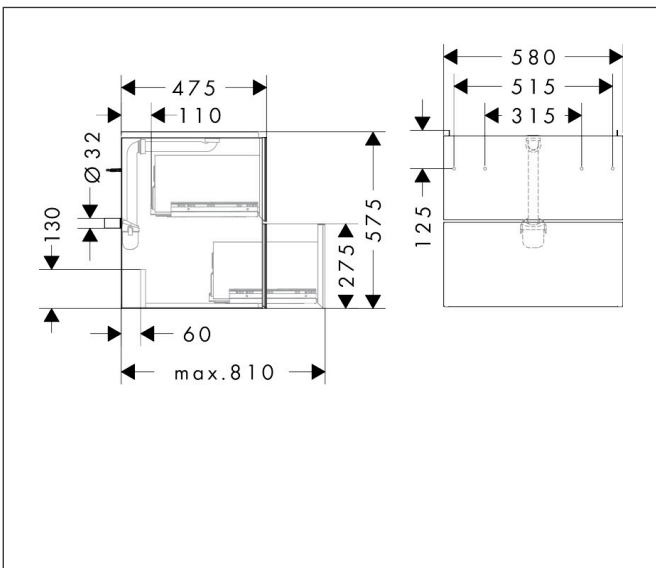

Merk	hansgrohe
Artikelnaam	Xevolos E badmeubel Slate Matt Grey 580/475 met 2 lades voor wastafel, oppervlak front: Patterned Bronze
Art.nr.	54177770
Oppervlakte	Oppervlak meubel: Slate Matt Grey, Oppervlak front: Metallic Slate Grey
Netto prijs	1.736,40 EUR

Product foto

Maat tekeningen

Kenmerken

- bestaat uit: badkamermeubel, Basic Box-set, ruimtebesparende sifon
- materiaal behuizing: vezelplaat van gemiddelde dichtheid (MDF)
- oppervlaktemateriaal behuizing: lak
- materiaal voorzijde: glas
- oppervlaktemateriaal voorzijde: metaal (satijnglans)
- materiaal voorframe: aluminium
- oppervlaktemateriaal voorframe: poederlak (kleur van behuizing)
- SmoothSurface: glad en effen voor een geweldig gevoel
- AntiFingerprint: oplossing tegen vingerafdrukken
- MoistureProof: duurzaam materiaal dat lang mooi blijft
- greeploos
- open via PushOpen-functie
- type opening: volledig uittrekbaar
- 2 lades
- zonder uitsparing voor sifon
- SoftClose, voor vloeiend en zacht sluiten
- individuele en flexibele opbergruimte dankzij het verdelen van de binnenkant
- inclusief 1 basis box
- 1 ruimtebesparende sifon met waterafdichting 50 mm
- wandmontage
- montagevoorwaarde: voorgemonteerd

Technologie

Certificaat

Merk hansgrohe
 Artikelnaam **Xevolos E** badmeubel Slate Matt Grey 580/475 met 2 lades voor wastafel,
 oppervlak front: Patterned Bronze
 Art.nr. 54177770
 Oppervlakte Oppervlak meubel: Slate Matt Grey, Oppervlak front: Metallic Slate Grey
 Netto prijs 1.736,40 EUR

Explosietekening voor bouwjaar: >09/23

Merk hansgrohe
 Artikelnaam **Xevolos E** badmeubel Slate Matt Grey 580/475 met 2 lades voor wastafel, oppervlak front: Patterned Bronze
 Art.nr. 54177770
 Oppervlakte Oppervlak meubel: Slate Matt Grey, Oppervlak front: Metallic Slate Grey
 Netto prijs 1.736,40 EUR