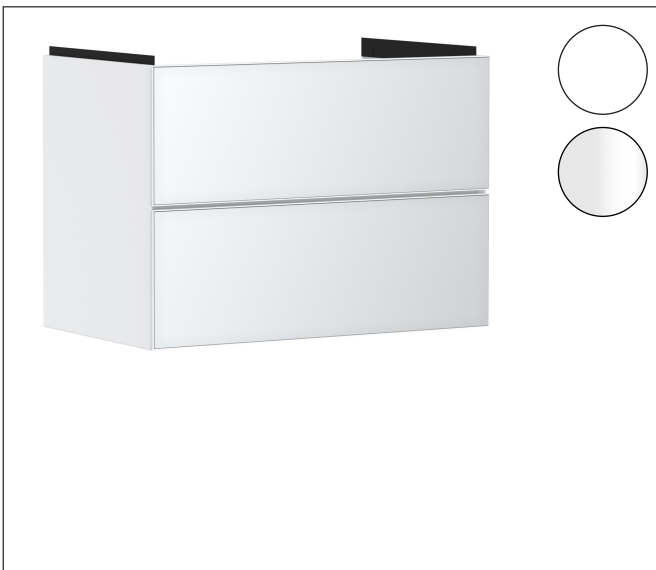

Merk	hansgrohe
Artikelnaam	Xevolos E badmeubel Matt White 780/475 met 2 lades voor wastafel, oppervlak front: Metallic White
Art.nr.	54178320
Oppervlakte	Oppervlak meubel: Mat wit, Oppervlak front: Metallic White
Netto prijs	1.887,24 EUR

Product foto

Maat tekeningen

Kenmerken

- bestaat uit: badkamermeubel, Basic Box-set, ruimtebesparende sifon
- materiaal behuizing: vezelplaat van gemiddelde dichtheid (MDF)
- oppervlaktemateriaal behuizing: lak
- materiaal voorzijde: glas
- oppervlaktemateriaal voorzijde: metaal (satiënglas)
- materiaal voorframe: aluminium
- oppervlaktemateriaal voorframe: poederlak (kleur van behuizing)
- SmoothSurface: glad en effen voor een geweldig gevoel
- AntiFingerprint: oplossing tegen vingerafdrukken
- MoistureProof: duurzaam materiaal dat lang mooi blijft
- greeploos
- open via PushOpen-functie
- type opening: volledig uittrekbaar
- 2 laden
- zonder uitsparing voor sifon
- SoftClose, voor vloeiend en zacht sluiten
- individuele en flexibele opbergruimte dankzij het verdelen van de binnenkant
- inclusief 1 basis box
- 1 ruimtebesparende sifon met waterafdichting 50 mm
- wandmontage
- montagevoorwaarde: voorgemonteerd

Technologie

Certificaat

Merk	hansgrohe
Artikelnaam	Xevolos E badmeubel Matt White 780/475 met 2 lades voor wastafel, oppervlak front: Metallic White
Art.nr.	54178320
Oppervlakte	Oppervlak meubel: Mat wit, Oppervlak front: Metallic White
Netto prijs	1.887,24 EUR

Explosietekening voor bouwjaar: >09/23

Merk	hansgrohe
Artikelnaam	Xevolos E badmeubel Matt White 780/475 met 2 lades voor wastafel, oppervlak front: Metallic White
Art.nr.	54178320
Oppervlakte	Oppervlak meubel: Mat wit, Oppervlak front: Metallic White
Netto prijs	1.887,24 EUR