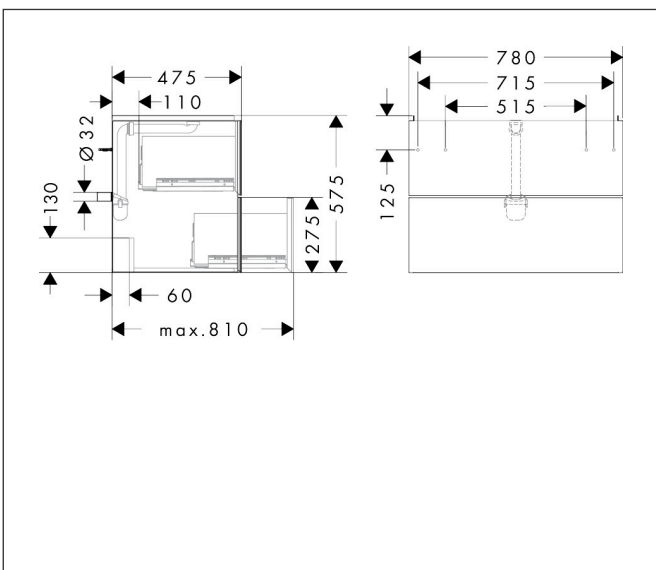

Merk	hansgrohe
Artikelnaam	Xevolos E badmeubel Matt White 780/475 met 2 lades voor wastafel, oppervlak front: Metallic White
Art.nr.	54178320
Oppervlakte	Oppervlak meubel: Mat wit, Oppervlak front: Metallic White
Netto prijs	1.887,24 EUR

Product foto

Maat tekeningen

Kenmerken

- bestaat uit: badkamermeubel, Basic Box-set, ruimtebesparende sifon
- materiaal behuizing: vezelplaat van gemiddelde dichtheid (MDF)
- oppervlaktemateriaal behuizing: lak
- materiaal voorzijde: glas
- oppervlaktemateriaal voorzijde: metaal (satiënglas)
- materiaal voorframe: aluminium
- oppervlaktemateriaal voorframe: poederlak (kleur van behuizing)
- SmoothSurface: glad en effen voor een geweldig gevoel
- AntiFingerprint: oplossing tegen vingerafdrukken
- MoistureProof: duurzaam materiaal dat lang mooi blijft
- greeploos
- open via PushOpen-functie
- type opening: volledig uittrekbaar
- 2 laden
- zonder uitsparing voor sifon
- SoftClose, voor vloeiend en zacht sluiten
- individuele en flexibele opbergruimte dankzij het verdelen van de binnenkant
- inclusief 1 basis box
- 1 ruimtebesparende sifon met waterafdichting 50 mm
- wandmontage
- montagevoorwaarde: voorgemonteerd

Technologie

Certificaat

Merk	hansgrohe
Artikelnaam	Xevolos E badmeubel Matt White 780/475 met 2 lades voor wastafel, oppervlak front: Metallic White
Art.nr.	54178320
Oppervlakte	Oppervlak meubel: Mat wit, Oppervlak front: Metallic White
Netto prijs	1.887,24 EUR

Explosietekening voor bouwjaar: >09/23

Merk	hansgrohe
Artikelnaam	Xevolos E badmeubel Matt White 780/475 met 2 lades voor wastafel, oppervlak front: Metallic White
Art.nr.	54178320
Oppervlakte	Oppervlak meubel: Mat wit, Oppervlak front: Metallic White
Netto prijs	1.887,24 EUR