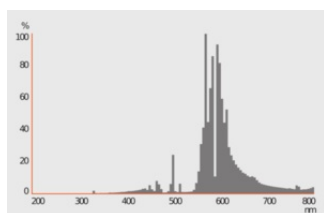

1) Minimum / Maximaal

Fotometrische gegevens

Lichtstroom	5900 lm
Lichtstroom efficiëntie	79 lm/W
Kleurtemperatuur	2000 K
Kleurweergave-index Ra	≤25
Lichtkleur	220
Lichtstroom (LLMF) bij 2.000 h	0.92
Lichtstroom (LLMF) bij 4.000 h	0.86
Lichtstroom (LLMF) bij 6.000 h	0.83
Lichtstroom (LLMF) bij 8.000 h	0.82
Lichtstroom (LLMF) bij 12.000 h	0.81
Lichtstroom (LLMF) bij 16.000 h	0.80
Lichtstroom (LLMF) bij 20.000 h	0.75
UV-bescherming	Nee