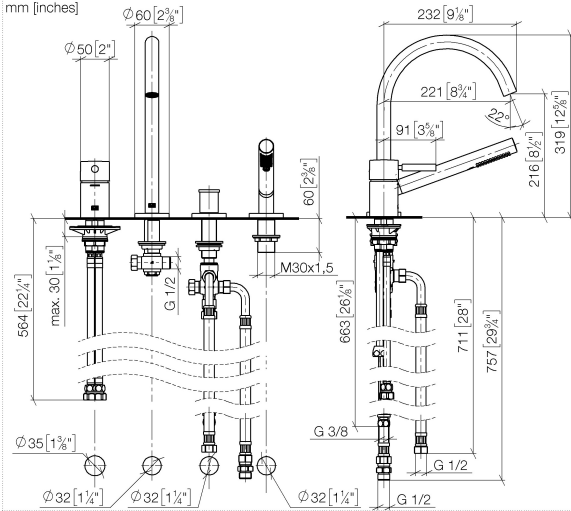

# META Wannen-Vierlochbatterie für Wannenrand- bzw. Fliesenrandmontage - Champagne gebürstet (22kt Gold)

META

27 632 661

- Auslauf: runder luftangereicherter Strahl
- Durchfluss max. 23,5 l/min bei 3 bar Fließdruck
- Handbrause: COMPACT RAIN, Durchfluss max. 6,8 l/min (bei 3 Bar)
- Schlauchbrausegarnitur mit Antikalk-System
- automatische Umstellung Wanne/Brause
- Ausladung 221 mm
- Armaturenhöhe 319 mm
- Höhe bis Luftsprudler 216 mm
- Bohrungsdurchmesser Auslauf 35 mm
- Bohrungsdurchmesser Einhandbatterie 35 mm
- Bohrungsdurchmesser Schlauchbrausegarnitur 32 mm
- Rosette für Auslauf Ø 60 mm
- Rosette für Einhandbatterie Ø 55 mm
- Rosette für Schlauchbrausegarnitur Ø 60 mm
- Metallbrauseschlauch 1750 mm mit integriertem Verdrehschutz

## Empfohlenes Zubehör

**Zierkappen für Perfecto - Champagne gebürstet (22kt Gold)** 12 801 970-46  
• 1 Paar

**META Wannen-Vierlochbatterie für Wannenrand- bzw. Fliesenrandmontage -  
Champagne gebürstet (22kt Gold)**

META

27 632 661

mm [inches]

**Durchflussdiagramm**

**Codes & Standards**

DIN 4109

ISO 3822

Scottish Water  
Byelaws

UK Water Supply  
Regulations

**Ü-Zeichen**

**META Wannen-Vierlochbatterie für Wannenrand- bzw. Fliesenrandmontage -  
Champagne gebürstet (22kt Gold)**

---

META

27 632 661

Zertifikate

---