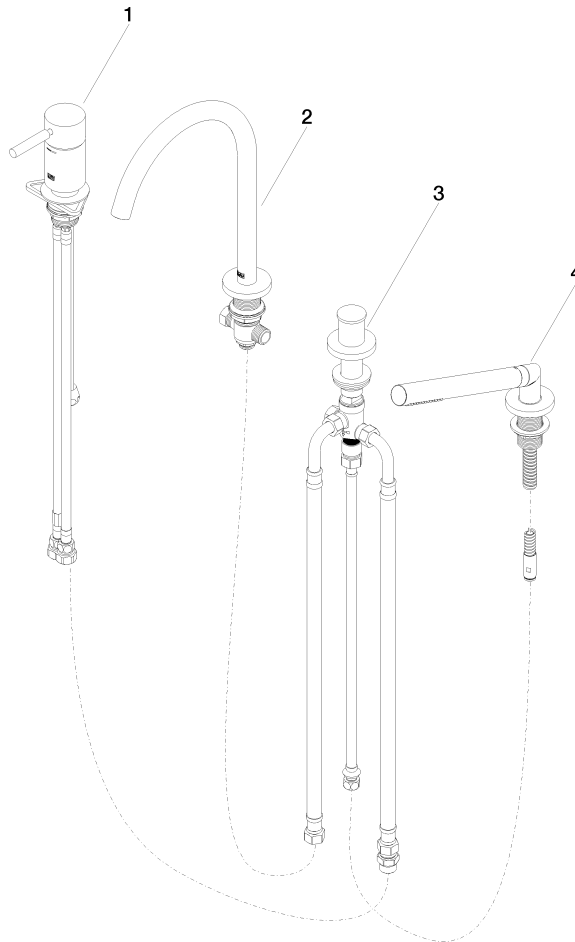

# META Wannen-Vierlochbatterie für Wannenrand- bzw. Fliesenrandmontage - Champagne gebürstet (22kt Gold)

META

27 632 661

- Auslauf: runder luftangereicherter Strahl
- Durchfluss max. 23,5 l/min bei 3 bar Fließdruck
- Handbrause: COMPACT RAIN, Durchfluss max. 6,8 l/min (bei 3 Bar)
- Schlauchbrausegarnitur mit Antikalk-System
- automatische Umstellung Wanne/Brause
- Ausladung 221 mm
- Armaturenhöhe 319 mm
- Höhe bis Luftsprudler 216 mm
- Bohrungsdurchmesser Auslauf 35 mm
- Bohrungsdurchmesser Einhandbatterie 35 mm
- Bohrungsdurchmesser Schlauchbrausegarnitur 32 mm
- Rosette für Auslauf Ø 60 mm
- Rosette für Einhandbatterie Ø 55 mm
- Rosette für Schlauchbrausegarnitur Ø 60 mm
- Metallbrauseschlauch 1750 mm mit integriertem Verdrehschutz

META

27 632 661

mm [inches]

**Durchflussdiagramm**

**Codes & Standards**

DIN 4109

ISO 3822

Scottish Water  
Byelaws

UK Water Supply  
Regulations

**Ü-Zeichen**

**META Wannen-Vierlochbatterie für Wannenrand- bzw. Fliesenrandmontage -  
Champagne gebürstet (22kt Gold)**

---

META

27 632 661

Zertifikate

---

WRAS\_2207

LGA\_38

27 632 661

Produktversion von 7/1/2023

**META Wannen-Vierlochbatterie für Wannenrand- bzw. Fliesenrandmontage -  
Champagne gebürstet (22kt Gold)**

META

27 632 661

**Ersatzteilstückliste**