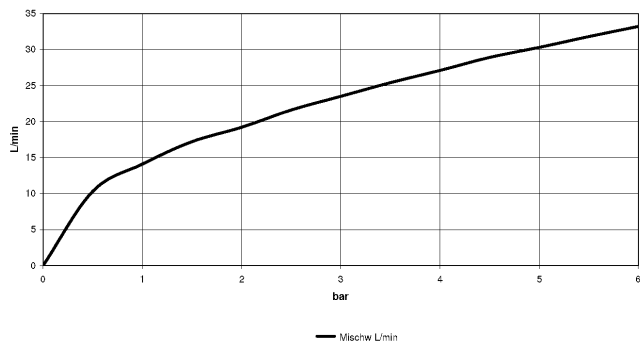

META

27 632 661

mm [inches]

**Durchflussdiagramm**

**Codes & Standards**

DIN 4109

ISO 3822

Scottish Water  
Byelaws