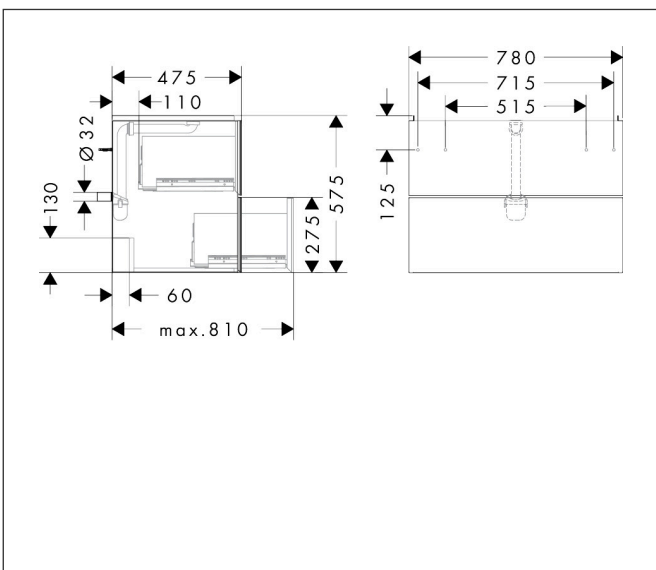

Merk	hansgrohe
Artikelnaam	Xevolos E badmeubel Matt White 780/475 met 2 lades voor wastafel, oppervlak front: Metallic White
Art.nr.	54178390
Oppervlakte	Oppervlak meubel: Mat wit, Oppervlak front: Patterned Bronze
Netto prijs	2.205,26 EUR

Product foto

Maat tekeningen

Kenmerken

- bestaat uit: badkamermeubel, Basic Box-set, ruimtebesparende sifon
- materiaal behuizing: vezelplaat van gemiddelde dichtheid (MDF)
- oppervlaktemateriaal behuizing: lak
- materiaal voorzijde: keramiek
- oppervlaktemateriaal voorzijde: keramiek met microtextuur
- materiaal voorframe: aluminium
- oppervlaktemateriaal voorframe: poederlak (kleur van behuizing)
- SmoothSurface: glad en effen voor een geweldig gevoel
- AntiFingerprint: oplossing tegen vingerafdrukken
- MoistureProof: duurzaam materiaal dat lang mooi blijft
- greeploos
- open via PushOpen-functie
- type opening: volledig uittrekbaar
- 2 laden
- zonder uitsparing voor sifon
- SoftClose, voor vloeiend en zacht sluiten
- individuele en flexibele opbergruimte dankzij het verdelen van de binnenkant
- inclusief 1 basis box
- 1 ruimtebesparende sifon met waterafdichting 50 mm
- wandmontage
- montagevoorwaarde: voorgemonteerd

Technologie

Certificaat

Merk	hansgrohe
Artikelnaam	Xevolos E badmeubel Matt White 780/475 met 2 lades voor wastafel, oppervlak front: Metallic White
Art.nr.	54178390
Oppervlakte	Oppervlak meubel: Mat wit, Oppervlak front: Patterned Bronze
Netto prijs	2.205,26 EUR

Explosietekening voor bouwjaar: >09/23

Merk	hansgrohe
Artikelnaam	Xevolos E badmeubel Matt White 780/475 met 2 lades voor wastafel, oppervlak front: Metallic White
Art.nr.	54178390
Oppervlakte	Oppervlak meubel: Mat wit, Oppervlak front: Patterned Bronze
Netto prijs	2.205,26 EUR