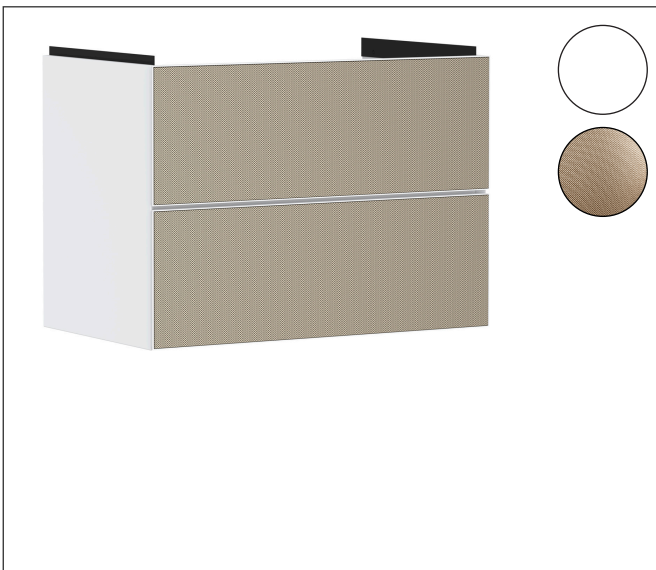

Merk	hansgrohe
Artikelnaam	Xevolos E badmeubel Matt White 780/475 met 2 lades voor wastafel, oppervlak front: Metallic White
Art.nr.	54178390
Oppervlakte	Oppervlak meubel: Mat wit, Oppervlak front: Patterned Bronze
Netto prijs	2.205,26 EUR

Product foto

Maat tekeningen

Kenmerken

- bestaat uit: badkamermeubel, Basic Box-set, ruimtebesparende sifon
- materiaal behuizing: vezelplaat van gemiddelde dichtheid (MDF)
- oppervlaktemateriaal behuizing: lak
- materiaal voorzijde: keramiek
- oppervlaktemateriaal voorzijde: keramiek met microtextuur
- materiaal voorframe: aluminium
- oppervlaktemateriaal voorframe: poederlak (kleur van behuizing)
- SmoothSurface: glad en effen voor een geweldig gevoel
- AntiFingerprint: oplossing tegen vingerafdrukken
- MoistureProof: duurzaam materiaal dat lang mooi blijft
- greeploos
- open via PushOpen-functie
- type opening: volledig uittrekbaar
- 2 laden
- zonder uitsparing voor sifon
- SoftClose, voor vloeiend en zacht sluiten
- individuele en flexibele opbergruimte dankzij het verdelen van de binnenkant
- inclusief 1 basis box
- 1 ruimtebesparende sifon met waterafdichting 50 mm
- wandmontage
- montagevoorwaarde: voorgemonteerd

Technologie

Certificaat

Merk	hansgrohe
Artikelnaam	Xevolos E badmeubel Matt White 780/475 met 2 lades voor wastafel, oppervlak front: Metallic White
Art.nr.	54178390
Oppervlakte	Oppervlak meubel: Mat wit, Oppervlak front: Patterned Bronze
Netto prijs	2.205,26 EUR

Explosietekening voor bouwjaar: >09/23

Merk	hansgrohe
Artikelnaam	Xevolos E badmeubel Matt White 780/475 met 2 lades voor wastafel, oppervlak front: Metallic White
Art.nr.	54178390
Oppervlakte	Oppervlak meubel: Mat wit, Oppervlak front: Patterned Bronze
Netto prijs	2.205,26 EUR